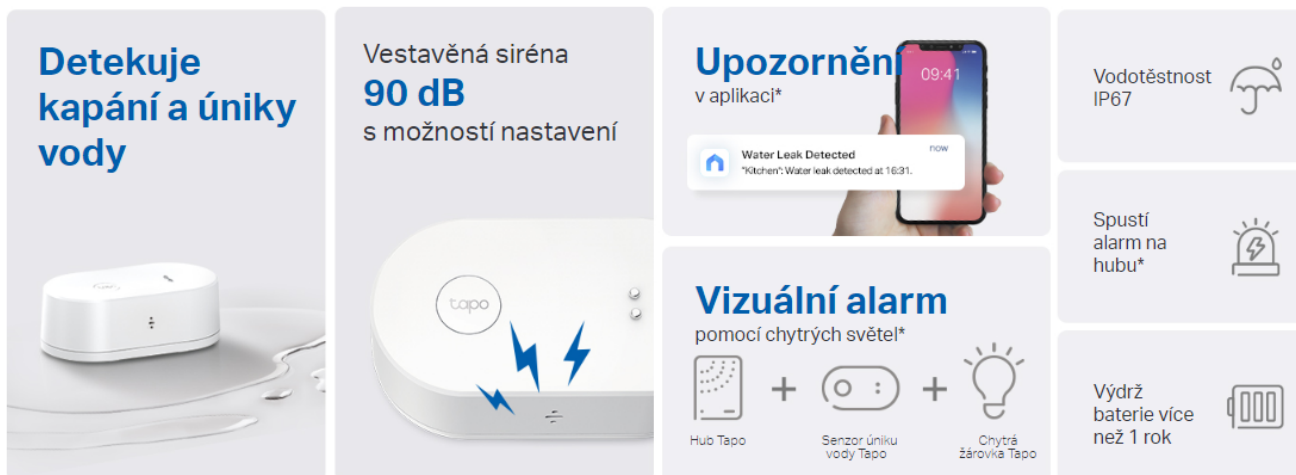

### TP-Link Tapo T300

Chytrý snímač úniku vody (záplavové čidlo).

- **Alarm kapání a úniku** - Reaguje na kapky a úniky pomocí 6 detekčních sond na horní i spodní straně.
- **Alarm až 90 dB** - Nechte se upozornit 90 dB sirénou a ztlumte alarm jediným dotykem.
- **Vodotěsnost IP67** - Vodotěsnost IP67 chrání před vlhkým a prašným prostředím.
- **Okamžité oznámení v aplikaci** - Získejte okamžitá upozornění prostřednictvím aplikace Tapo, když dojde odkudkoli k úniku.
- **Flexibilní umístění** - Bezdrátové, určené k umístění všude tam, kde může dojít k úniku nebo zaplavení, například pod umyvadly, v blízkosti pračky, vany apod.
- **Viditelný alarm pomocí světel Tapo** - Získejte vizuální upozornění z chytré žárovky, než dojde ke katastrofě.
- **Je vyžadován Hub** - Hub spustí poplach, když je detekován únik. Spravujte až 64 senzorů pomocí jednoho Hubu.

### Nepřetržitá upozornění

Chytrý senzor úniku vody Tapo je vybaven 6 vysoce citlivými sondami na horní a spodní straně, aby mohl detekovat úniky vody i zaplavení a okamžitě vás upozornit alarmem o hlasitosti 90 dB. Může také spustit alarm hubu a rozšířit tak zvukové upozornění na větší vzdálenost. Nyní máte možnost okamžitě zasáhnout a předejít vzniku větších škod způsobených vodou.

### Všestranné použití, flexibilní umístění

Umístěte snímač úniku vody na místa, kde může dojít k úniku nebo zaplavení, například v koupelnách, kuchyních, prádelnách a dalších prostor. Pojmenujte senzory a snadno je všechny spravujte v aplikaci Tapo.

### Upozornění vizuálním alarmem

V aplikaci Tapo si vytvořte chytrou akci a propojte chytré osvětlení s chytrým senzorem úniku vody Tapo. Chytrá žárovka vás stihne upozornit dříve, než dojde ke katastrofě.