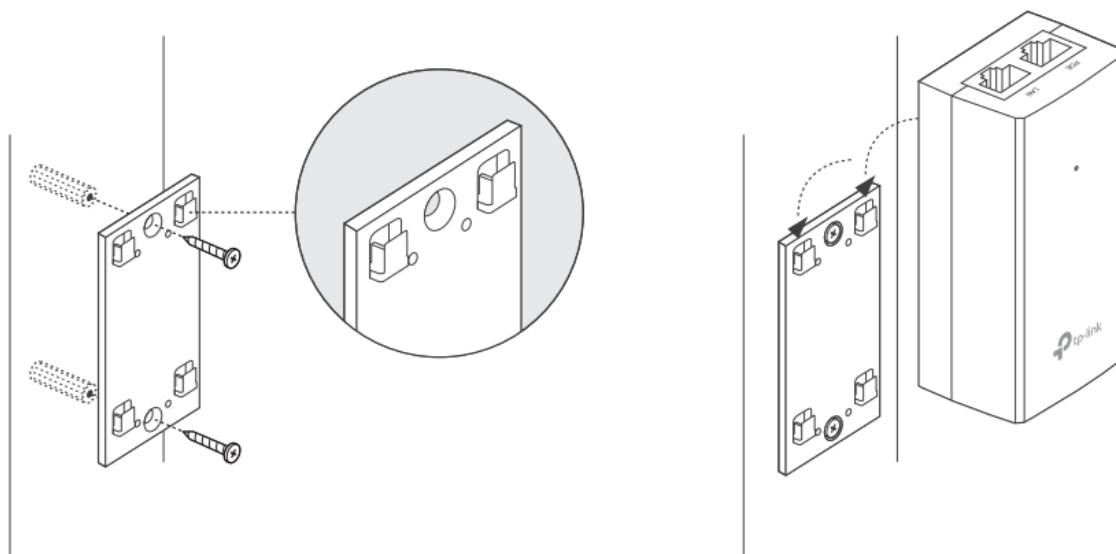

### TP-Link TL-POE4818G

Pasivní PoE injektor slouží pro napájení všech zařízení, které v sobě mají zabudovaný PoE extraktor a podporují napětí 48 V. Díky držáku, který je součástí balení, tento model jednoduše připevníte na zeď.

### ZÁKLADNÍ SPECIFIKACE

**Typ:** pasivní

**Výstupní napětí:** 48 V

**Výstupní výkon:** 18 W

**Výstupní PoE port:** 1 × 10/100/1000 Mbps

**Rozměry:** 85,8 × 43,9 × 35 mm