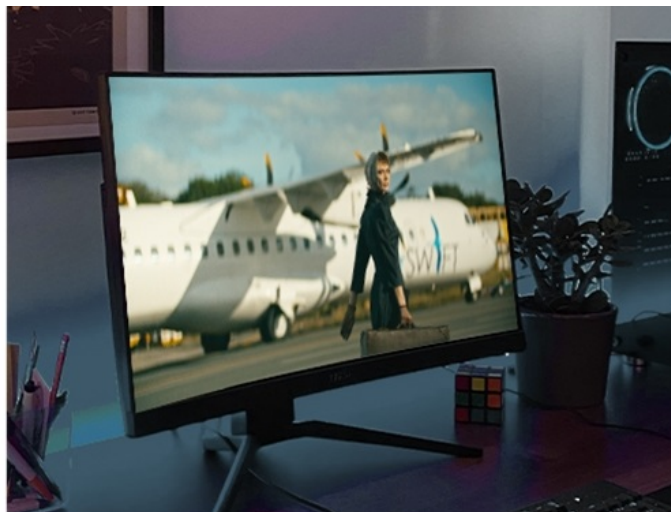

Jednoportová síťová karta TP-Link TX201, se kterou dosáhnete ohromující **přenosové rychlosti standardu 2,5G sítě**. Jednotka si tak s přehledem poradí s náročnými úkoly a procesy, které vyžadují **velkou šířku pásma**. Uplatní se jak při přenosu dat, tak při práci s internetem. **Model TP-Link TX201** vám umožní vytvořit bleskurychlý přenosový kanál v domácnosti nebo osobní kanceláři.

Lag-Free Gaming

4K Streaming

V rámci lokální sítě budou vaše pracovní stanice a další zařízení sdílet data během okamžiku. Díky **přenosovou rychlosti až 2,5 Gb/s** je adaptér ideální pro náročnou práci, on-line hraní her i nerušené streamování po síti. **Technologie 2,5G Base-T** nabízí zpětnou kompatibilitu s dalšími přenosovými rychlostmi, a tak je ideální pro udržení stávající sítě, ale především k její modernizaci a vylepšení.