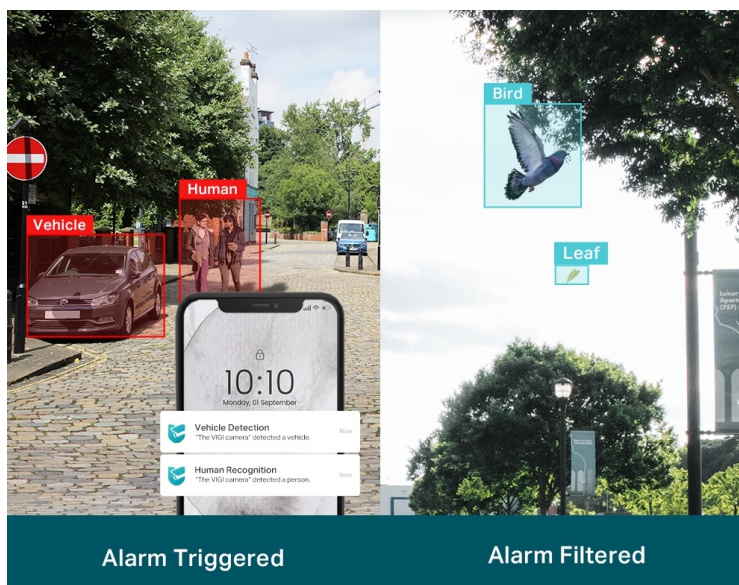

### TP-Link VIGI C320I - venkovní zabezpečení v provedení bullet

Venkovní IP kamera TP-Link VIGI C320I typu bullet, která nabízí vysoké rozlišení 2 Mpx. Díky tomu zachytí ostrý obraz s některými jemnějšími detaily. Vzhledem k **odolné konstrukci s certifikací IP67** je vhodná pro dohled nad venkovními prostory rodinných domů, okolí firem, staveb apod. Uplatní se nejenom při **rozpoznávání osob, ale také vozidel**.

Integrované čipy využívají **algoritmy umělé inteligence** a efektivně tak rozliší lidské postavy nebo auta od jiných objektů. **Pokročilé detekce** pak umožní rozpoznat například narušení oblasti, odstranění předmětu, překročení hranice nebo třeba neoprávněnou manipulaci s kamerou. Samozřejmostí je také **podpora mobilní aplikace TP-Link VIGI**, abyste dění mohli sledovat kdykoli a kdekoli skrze displej smartphonu.

- **Rozlišení 2 Mpx:** Více než dost pixelů pro zachycení některých diskrétnějších detailů.
- **Rozlišení osob a vozidel:** Rozlišuje lidi a vozidla od ostatních objektů, takže dostáváte přesnější oznámení o událostech.
- **Inteligentní detekce:** Přijímejte oznámení a kontrolujte kanály, když někdo překročí hranici, vstoupí do nastavené oblasti, překáží kameře nebo odstraní/opustí objekty.
- **Chytré vylepšení videa:** Profesionální technologie VIGI zpracovávají videa a výrazně zlepšují jejich kvalitu, která je pro vaše sledování zásadní, včetně Smart IR, WDR, 3D DNR a nočního vidění.
- **H.265+:** Kamera přenáší komprimovaný křišťálově čistý obraz, aniž by využívala další šířku pásma, a šetří tak místo na disku, snižuje zatížení sítě a náklady na monitorování - to vše bez snížení kvality obrazu.
- **Voděodolnost:** Spolehlivé krytí IP67 pro stabilní venkovní provoz.
- **PoE:** Snadno připojte a napájejte kameru s PoE pomocí jednoho kabelu RJ-45, který přenáší data i napájení. Není