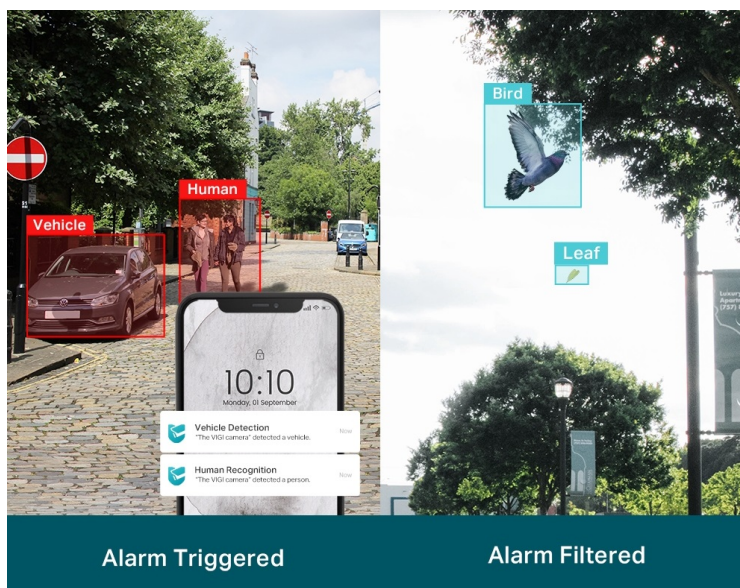

Venkovní IP kamera TP-Link VIGI C320I typu bullet, která nabízí vysoké rozlišení 2 Mpx. Díky tomu zachytí ostrý obraz s některými jemnějšími detaily. Vzhledem k **odolné konstrukci s certifikací IP67** je vhodná pro dohled nad venkovními prostory rodinných domů, okolí firem, staveb apod. Uplatní se nejenom při **rozpoznávání osob, ale také vozidel**.

Integrované čipy využívají **algoritmy umělé inteligence** a efektivně tak rozliší lidské postavy nebo auta od jiných objektů. **Pokročilé detekce** pak umožní rozpoznat například narušení oblasti, odstranění předmětu, překročení hranice nebo třeba neoprávněnou manipulaci s kamerou. Samozřejmostí je také **podpora mobilní aplikace TP-Link VIGI**, abyste dění mohli sledovat kdykoli a kdekoli skrze displej smartphonu.

TP-Link VIGI C320I 4 mm

2megapixelová IP kamera typu **bullet** nabízí snímač **1/3" CMOS** s rozlišením **1920 x 1080** obrazových bodů, **citlivost 0,1 lux (barevně)** a podporu **DWDR**. Připojení lze jednoduše realizovat pomocí **RJ-45 portu**. Díky **aplikaci TP-Link VIGI** lze sledovat dění **24 hodin denně, 7 dní v týdnu** odkudkoli skrze váš smartphone. Spolehlivý systém nočního vidění zajišťuje, že kamera funguje dobře i za špatných světelných podmínek a zaznamenává dění pro budoucí kontrolu.