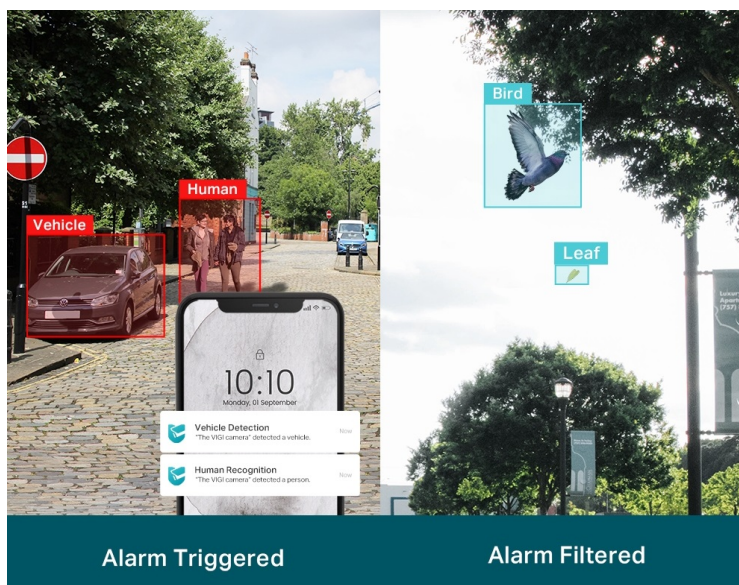

24 měs.

Stav:

Nové zboží

Popis

TP-Link VIGI C330L - venkovní zabezpečení v provedení bullet

Venkovní IP kamera TP-Link VIGI C330L typu bullet, která nabízí vysoké rozlišení 3 Mpx. Díky tomu zachytí ostrý obraz s některými jemnějšími detaily. Vzhledem k **odolné konstrukci s certifikací IP67** je vhodná pro dohled nad venkovními prostory rodinných domů, okolí firem, staveb apod. Uplatní se nejenom při **rozpoznávání osob, ale také vozidel**.

Integrované čipy využívají **algoritmy umělé inteligence** a efektivně tak rozliší lidské postavy nebo auta od jiných objektů. **Pokročilé detekce** pak umožní rozpoznat například narušení oblasti, odstranění předmětu, překročení hranice nebo třeba neoprávněnou manipulaci s kamerou. Samozřejmostí je také **podpora mobilní aplikace TP-Link VIGI**, abyste dění mohli sledovat kdykoli a kdekoli skrze displej smartphonu.

TP-Link VIGI C330I 6 mm

3megapixelová IP kamera typu **bullet** nabízí snímač **1/2,8" CMOS** s rozlišením **2304 x 1296** obrazových bodů, **citlivost 0,1 lux (barevně)** a podporu **DWDR**. Připojení lze jednoduše realizovat pomocí **RJ-45 portu**. Díky **aplikaci TP-Link VIGI** lze sledovat dění **24 hodin denně, 7 dní v týdnu** odkudkoli skrze váš smartphone. Spolehlivý systém nočního vidění zajišťuje, že kamera funguje dobře i za špatných světelných podmínek a zaznamenává dění pro budoucí kontrolu. Dva způsoby napájení vám poskytnou nejen větší pohodlí, ale také mimořádně usnadní zapojení.