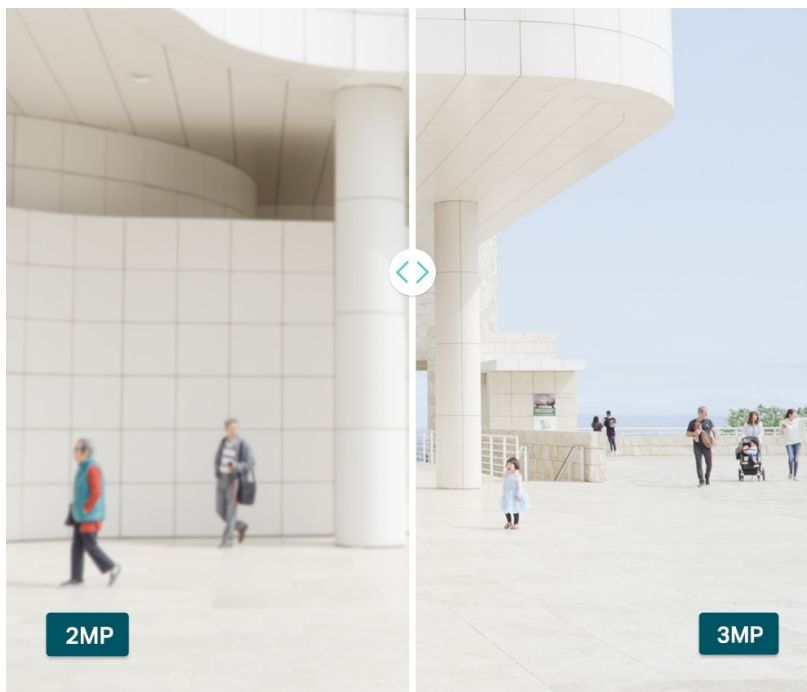

24 měs.

Stav:

Nové zboží

Popis

TP-Link VIGI C330L - venkovní zabezpečení v provedení bullet

Venkovní IP kamera TP-Link VIGI C330L typu bullet, která nabízí vysoké rozlišení 3 Mpx. Díky tomu zachytí ostrý obraz s některými jemnějšími detaily. Vzhledem k **odolné konstrukci s certifikací IP67** je vhodná pro dohled nad venkovními prostory rodinných domů, okolí firem, staveb apod. Uplatní se nejenom při **rozpoznávání osob, ale také vozidel**.

Integrované čipy využívají **algoritmy umělé inteligence** a efektivně tak rozliší lidské postavy nebo auta od jiných objektů. **Pokročilé detekce** pak umožní rozpoznat například narušení oblasti, odstranění předmětu, překročení hranice nebo třeba neoprávněnou manipulaci s kamerou. Samozřejmostí je také **podpora mobilní aplikace TP-Link VIGI**, abyste dění mohli sledovat kdykoli a kdekoli skrze displej smartphonu.

TP-Link VIGI C330I 6 mm

3megapixelová IP kamera typu **bullet** nabízí snímač **1/2,8" CMOS** s rozlišením **2304 x 1296** obrazových bodů, **citlivost 0,1 lux (barevně)** a podporu **DWDR**. Připojení lze jednoduše realizovat pomocí **RJ-45 portu**. Díky **aplikaci TP-Link VIGI** lze sledovat dění **24 hodin denně, 7 dní v týdnu** odkudkoli skrze váš smartphone. Spolehlivý systém nočního vidění zajišťuje, že kamera funguje dobře i za špatných světelných podmínek a zaznamenává dění pro budoucí kontrolu. Dva způsoby napájení vám poskytnou nejen větší pohodlí, ale také mimořádně usnadní zapojení.