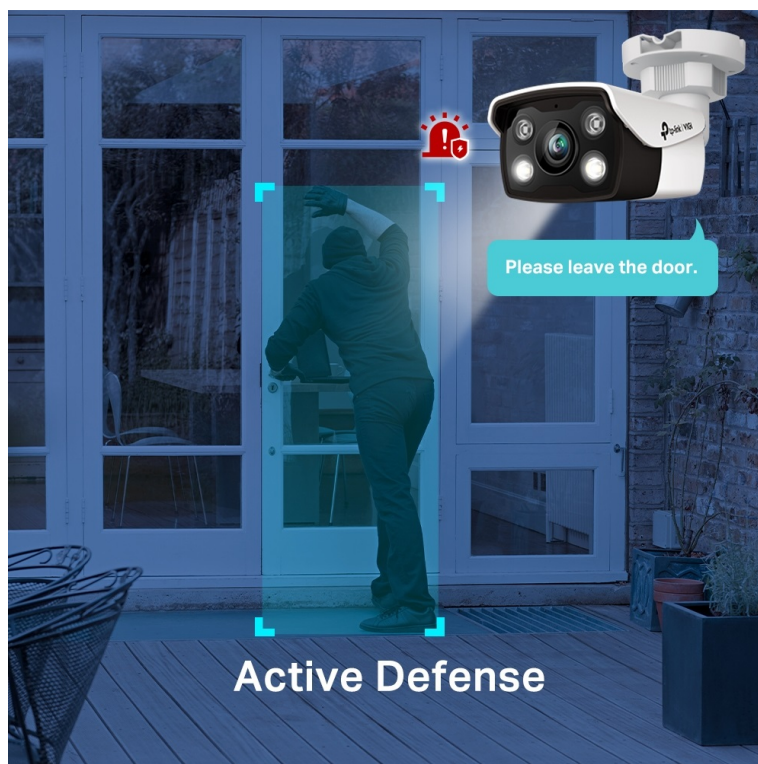

### TP-Link VIGI C350 - dbá na ochranu ve dne i v noci

Venkovní IP kamera TP-Link VIGI C350 pro zabezpečení a monitoring v režimu 24/7. Produkuje obraz ve vysokém rozlišení, s barevnými detaily ve dne i v noci. Kamera disponuje **plnobarevným viděním a rozlišením 5 Mpx**. Výsledný obraz zpracovává pokročilá technologie ViGi, takže kamera vše zachytí jasně, čistě a zřetelně identifikuje veškeré potřebné objekty.

Následná **obousměrná komunikace** a podpora **aplikace TP-Link VIGI** vám umožní okamžitě reagovat a mít každou událost pod kontrolou. Pro venkovní použití je **kamera TP-Link VIGI C350** zhotovena z kvalitních materiálů. **Konstrukce se stupněm krytí IP6** zajišťuje voděodolnost a ochranu ve vnějších podmínkách.

# Comprehensive AI Detection with Pre-Set Rules Supported

Intrusion  
Detection

Line-Crossing  
Detection

Region Entering  
Detection

Region Exiting  
Detection

Abandoned Object  
Detection

Object Removal  
Detection

Loitering  
Detection

Scene Change  
Detection