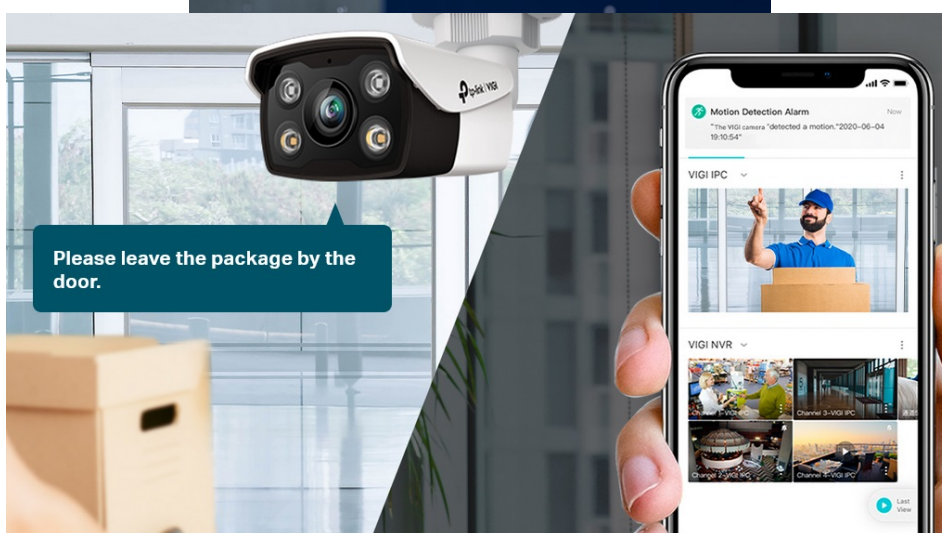

### TP-Link VIGI C350 - dbá na ochranu ve dne i v noci

Venkovní IP kamera TP-Link VIGI C350 pro zabezpečení a monitoring v režimu 24/7. Produkuje obraz ve vysokém rozlišení, s barevnými detaily ve dne i v noci. Kamera disponuje **plnobarevným viděním a rozlišením 5 Mpx**. Výsledný obraz zpracovává pokročilá technologie ViGi, takže kamera vše zachytí jasně, čistě a zřetelně identifikuje veškeré potřebné objekty.

Integrované čipy s umělou inteligencí efektivně **rozpoznávají osoby a vozidla**, současně filtrují například přelet ptáků nebo listů. Pravidla pro spuštění **alarmu a notifikace** si můžete přizpůsobit podle vlastních požadavků a zachytit celou škálu nestandardních událostí.

Následná **obousměrná komunikace** a podpora **aplikace TP-Link VIGI** vám umožní okamžitě reagovat a mít každou událost pod kontrolou. Pro venkovní použití je **kamera TP-Link VIGI C350** zhotovena z kvalitních materiálů. **Konstrukce se stupněm krytí IP6** zajišťuje voděodolnost a ochranu ve vnějších podmínkách.