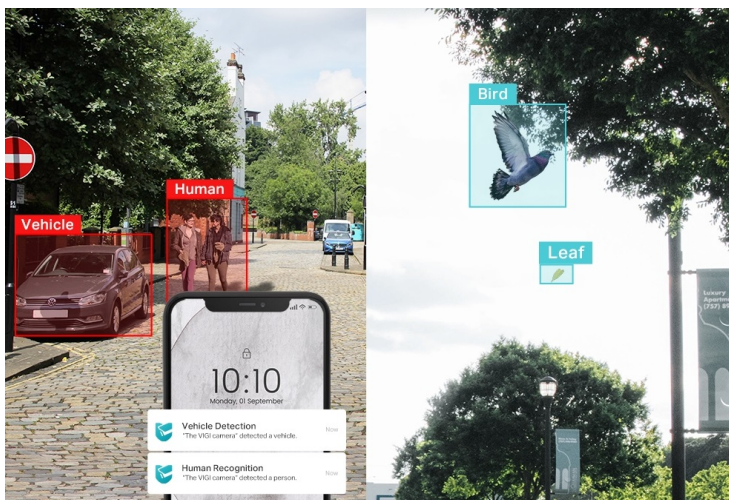

### TP-Link VIGI C350 - dbá na ochranu ve dne i v noci

Venkovní IP kamera TP-Link VIGI C350 pro zabezpečení a monitoring v režimu 24/7. Produkuje obraz ve vysokém rozlišení, s barevnými detaily ve dne i v noci. Kamera disponuje **plnobarevným viděním a rozlišením 5 Mpx**. Výsledný obraz zpracovává pokročilá technologie ViGi, takže kamera vše zachytí jasně, čistě a zřetelně identifikuje veškeré potřebné objekty.

Integrované čipy s umělou inteligencí efektivně **rozpoznávají osoby a vozidla**, současně filtrují například přelet ptáků nebo listů. Pravidla pro spuštění **alarmu a notifikace** si můžete přizpůsobit podle vlastních požadavků a zachytit celou škálu nestandardních událostí.