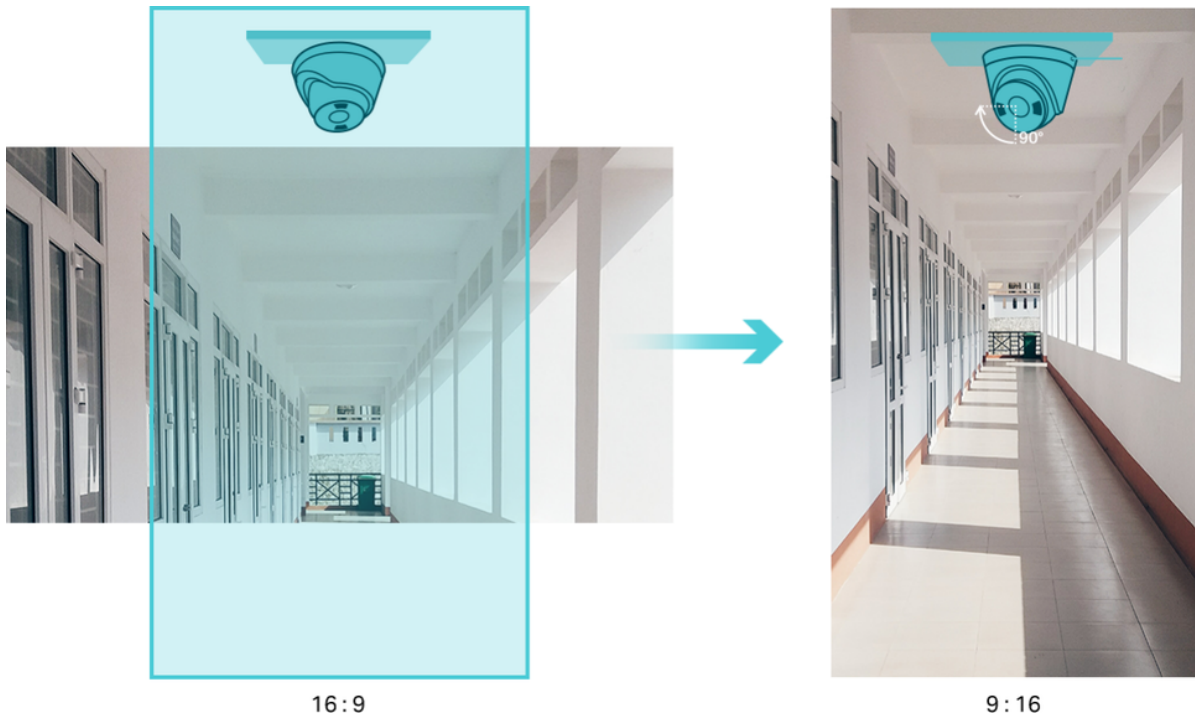

Koridor režim

Převeďte živé zobrazení a objektiv současně o 90° ve směru hodinových ručiček. Tím se poměr stran obrazu změní z 16 : 9 na 9 : 16, což umožní lepší a přirozenější sledování dlouhých a úzkých oblastí, jako jsou například chodby.

IR přísvit: ano, do 30 m

LED přísvit: ano, do 30 m

Úhel záběru: 90° horizontálně, 48° vertikálně, 107° diagonálně

Rozhraní a protokoly:

Rozhraní: 1 × RJ-45

Video komprese: H.265+, H.265, H.264+, H.264

Slot paměťových karet: ano, microSD (max. 256 GB)