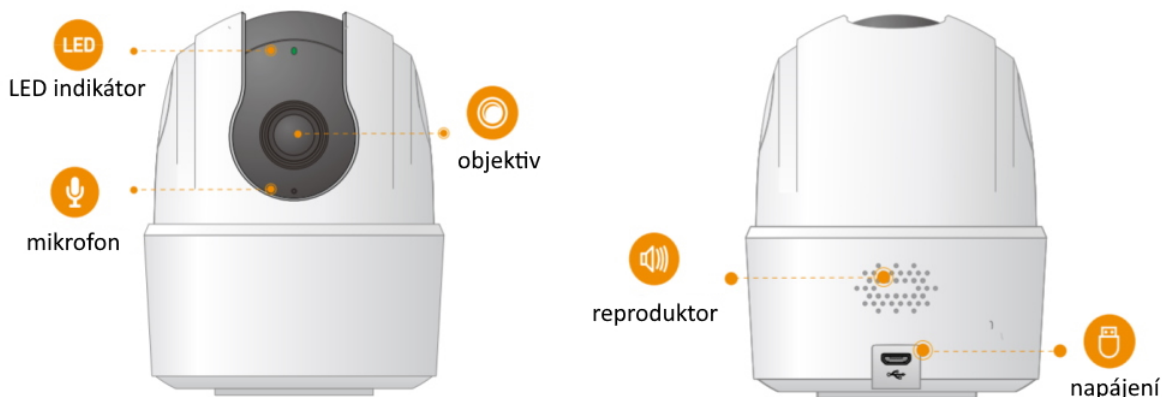

Popis

Imou Ranger 2C 3MP-H1

IP otočná kamera do domácnosti přináší živý monitoring v křišťálově čisté **2K** kvalitě. Komprese **H.265** snižuje nároky na přenos dat a úložiště. Pro nahrávání zřetelného videa i v naprosté tmě disponuje kamera **nočním režimem s IR přisvícením** do vzdálenosti až 10 m. Praktická technologie **detekce osob** spolu s **vestavěnou sirénou** spolehlivě ochrání vaši domácnost a odradí nežádoucí návštěvy. O narušení prostoru se ihned dozvíte skrze **notifikaci**, kterou kamera zašle do vašeho mobilního telefonu prostřednictvím **aplikace Imou Life**. Ta mimo jiné umožňuje pohodlnou vzdálenou správu, ovládní kamery, živý náhled či přehrávání záznamu. Kameru lze na dálku otáčet i naklánět. K dispozici je také **alarm pro neobvyklé zvuky**, který vám pošle notifikaci například při pláči dítěte. Díky zabudovanému **reproduktoru a mikrofonu** lze kameru využít pro obousměrnou komunikaci s blízkými či domácím mazlíčkem.

ZÁKLADNÍ SPECIFIKACE

Vlastnosti:

- Mobilní aplikace v češtině
- Detekce osob
- Detekce abnormálních zvuků
- Alarmové notifikace
- Smart Tracking - automaticky zaostří a sleduje pohybující se objekty
- Noční režim
- Režim soukromí
- Kodeky H.265/ H.264
- Slot pro micro SD kartu
- Obousměrné audio
- 360° pokrytí

Zobrazení:

Rozlišení snímáče: 3,0 Mpx

Snímací čip: 1/2,8" CMOS

Maximální rozlišení: 2304 × 1296 px

Snímková rychlost: 25/30 fps

IR přísvit: ano, do 10 m

Objektiv: f = 3,6 mm, úhel záběru 83° horizontálně, 46° vertikálně, 100° diagonálně

Rozhraní:

Porty: 1 × microUSB-B (pouze pro napájení)

Wi-Fi: ano, IEEE 802.1b/g/n

Video komprese: H.265/ H.264

Slot paměťových karet: microSD (max. 256 GB)

Audio: vestavěný reproduktor a mikrofon

Mechanické vlastnosti a prostředí: