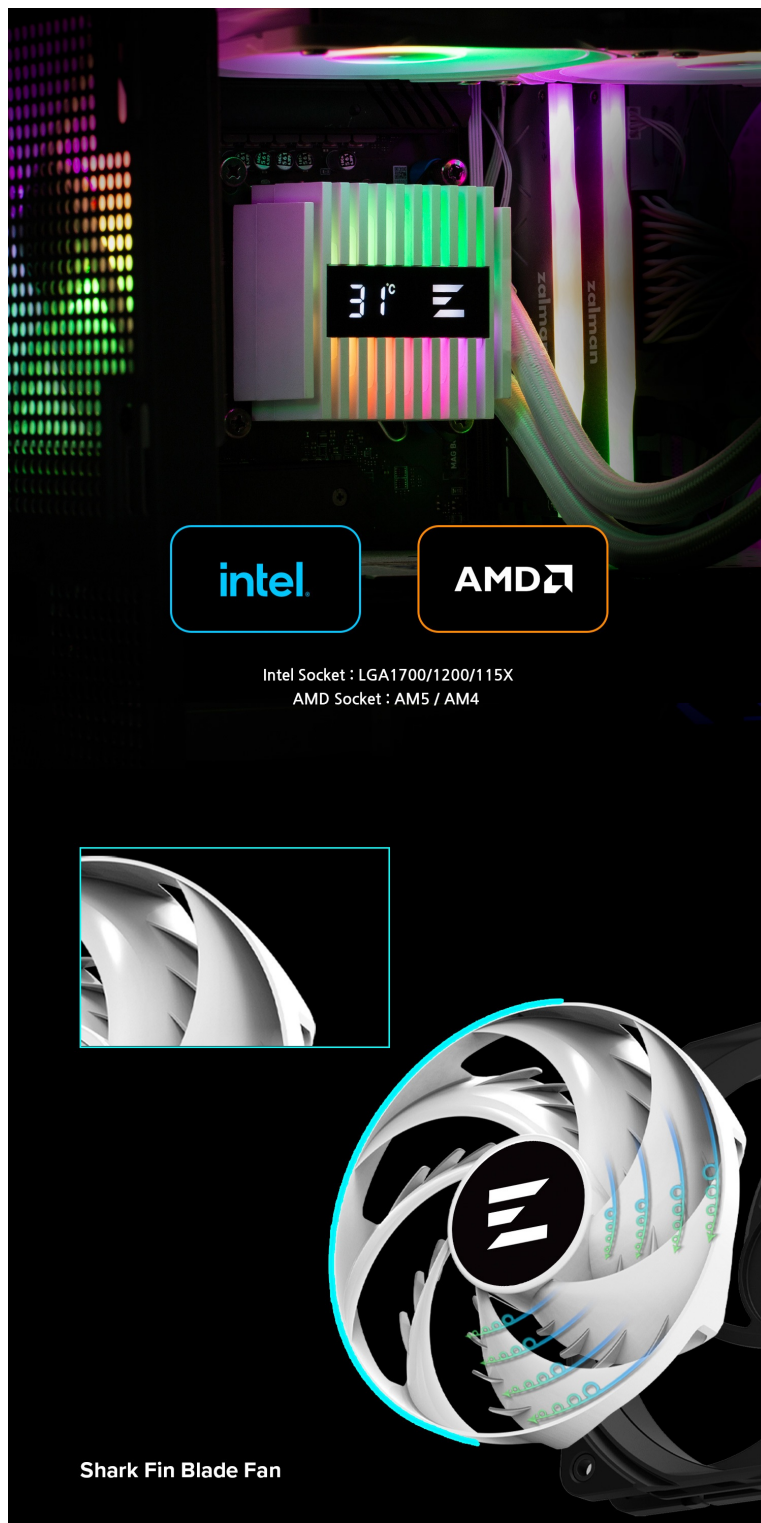

ZALMAN ALPHA2 A24 BÍLÝ

Cena celkem:	2 559 Kč (bez DPH: 2 115 Kč)
Běžná cena:	2 815 Kč
Ušetříte:	256 Kč
Kód zboží:	CHLZAL00272
Part No.:	ALPHA2 A24 White
Záruka:	24 měs.
Stav:	Nové zboží

Popis

ZALMAN ALPHA2 A24 - výkonný bojovník s teplem

Vodní chladič ZALMAN ALPHA2 A24 pro chlazení moderních **procesorů AMD Ryzen a Intel**. Pokročilý design pumpy s **RGB osvětlením** dodá sestavě stylový vzhled. Výkonné čerpadlo pak podporuje účinné chlazení při zachování nízké hladiny hluku. Funkce **Alpha2 AIO** vám umožní skrze displej jednoduše monitorovat teplotu v reálném čase.

Hlava pumpy je otočná v plném rozsahu, což vám umožní snadné nastavení a montáž radiátoru do požadované polohy. Ventilátor se pyšní unikátním **designem lopatek Shark fin**, což přispívá k minimálnímu odporu proudícího vzduchu a efektivnímu chlazení.