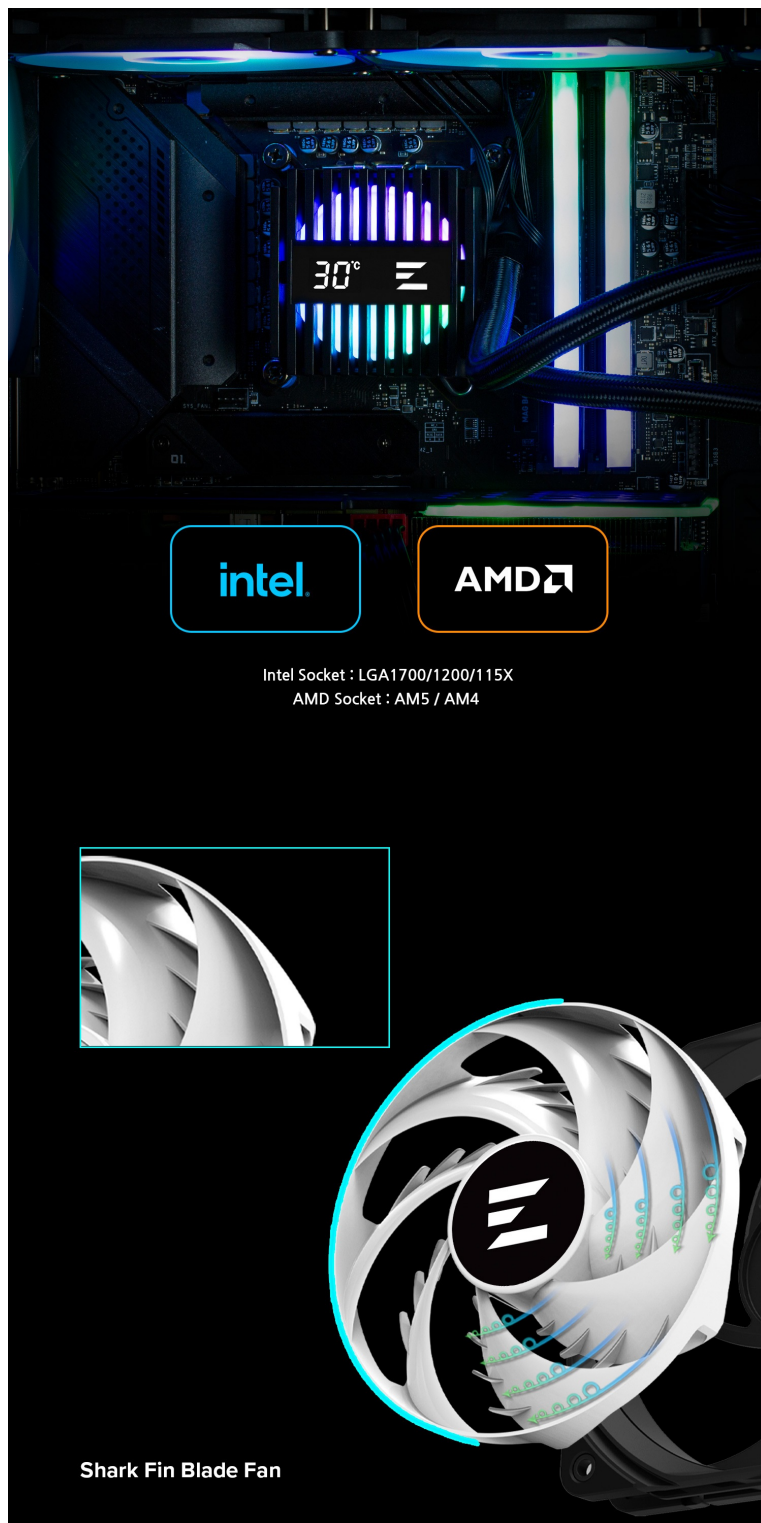

Roman Krumbholc (www.ctd.cz)

info@ctd.cz
416 734 218

04.05.26 23:07:58

ZALMAN ALPHA2 A36 ČERNÝ

Cena celkem:	3 032 Kč (bez DPH: 2 506 Kč)
Běžná cena:	3 335 Kč
Ušetříte:	303 Kč
Kód zboží:	CHLZAL00273
Part No.:	ALPHA2 A36 Black
Záruka:	24 měs.
Stav:	Nové zboží

Popis

ZALMAN ALPHA2 A36 - výkonný bojovník s teplem

Vodní chladič ZALMAN ALPHA2 A36 pro chlazení moderních **procesorů AMD Ryzen a Intel**. Pokročilý design pumpy s **RGB osvětlením** dodá sestavě stylový vzhled. Výkonné čerpadlo pak podporuje účinné chlazení při zachování nízké hladiny hluku. Funkce **Alpha2 AIO** vám umožní skrze displej jednoduše monitorovat teplotu v reálném čase.

Hlava pumpy je otočná v plném rozsahu, což vám umožní snadné nastavení a montáž radiátoru do požadované polohy. Ventilátor se pyšní unikátním **designem lopatek Shark fin**, což přispívá k minimálnímu odporu proudícího vzduchu a efektivnímu chlazení.