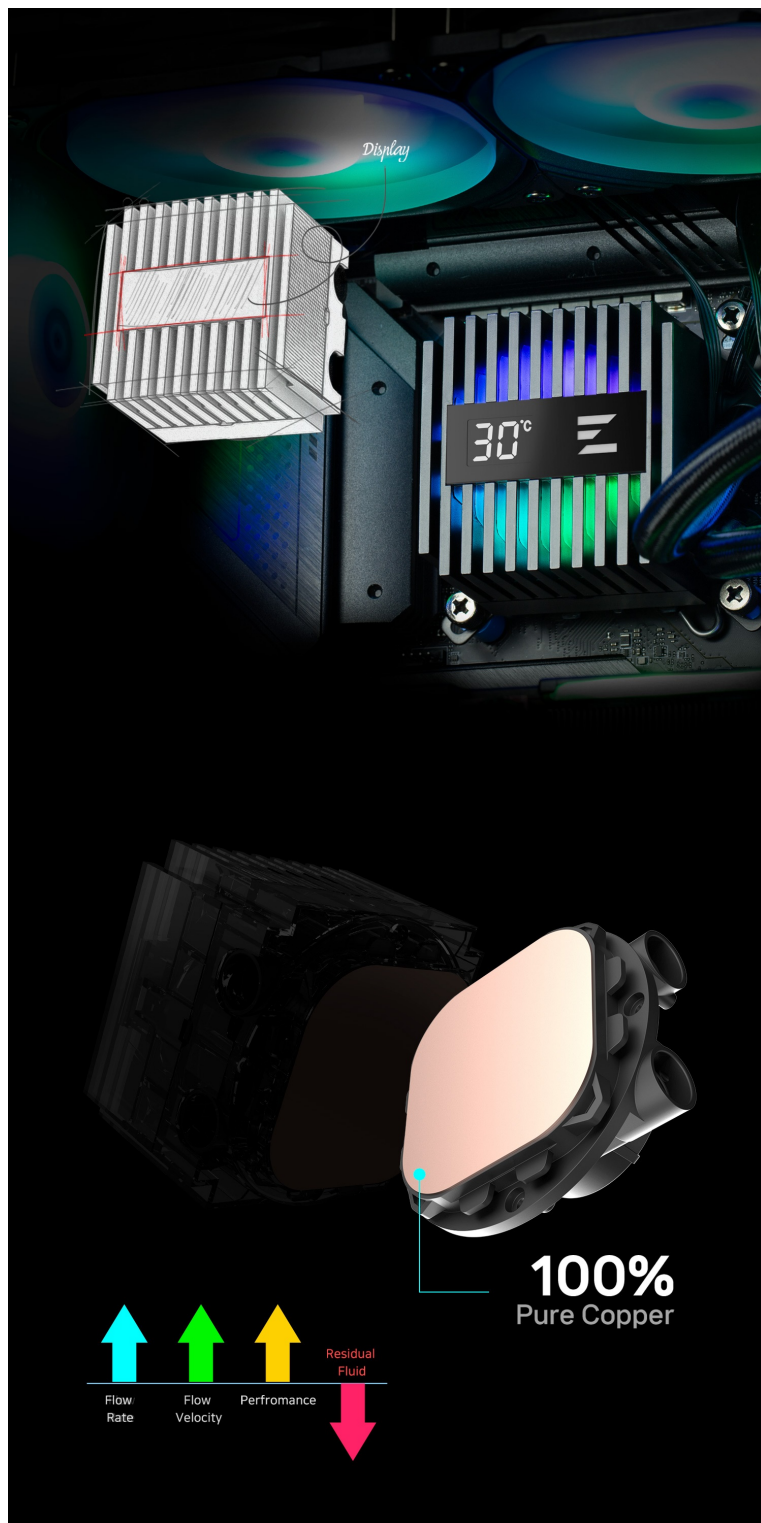

Popis

ZALMAN ALPHA2 A36 - výkonný bojovník s teplem

Vodní chladič ZALMAN ALPHA2 A36 pro chlazení moderních **procesorů AMD Ryzen a Intel**. Pokročilý design pumpy s **RGB osvětlením** dodá sestavě stylový vzhled. Výkonné čerpadlo pak podporuje účinné chlazení při zachování nízké hladiny hluku. Funkce **Alpha2 AIO** vám umožní skrze displej jednoduše monitorovat teplotu v reálném čase.

Hlava pumpy je otočná v plném rozsahu, což vám umožní snadné nastavení a montáž radiátoru do požadované polohy. Ventilátor se pyšní unikátním **designem lopatek Shark fin**, což přispívá k minimálnímu odporu proudícího vzduchu a efektivnímu chlazení.

ZALMAN ALPHA2 A36 černý

Vodní chladič určený pro chlazení široké škály procesorů. Vyznačuje se vysokou kvalitou, výkonem a spolehlivostí. Disponuje **třemi 120 mm** velkými ventilátory s **ARGB podsvícením**. Odolné opletené hadice zaručují díky dostatečně širokému průměru **plynulý průtok** chladicí kapaliny. Chladič je dodáván se speciální **teplevodivou pastou ZM-STC10** pro maximální odvod generovaného tepla.