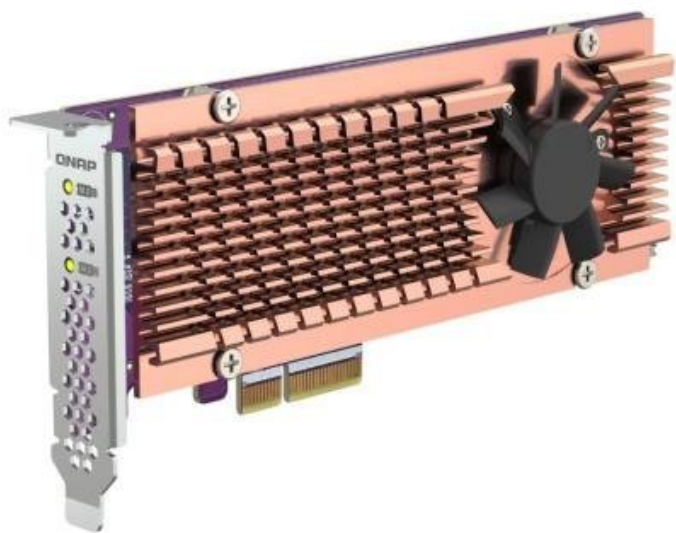

QNAP QM2-2P-344A

Cena celkem:	4 928 Kč
	(bez DPH: 4 073 Kč)
Běžná cena:	5 421 Kč
Ušetříte:	493 Kč
Kód zboží:	NASQNP1156
Part No.:	QM2-2P-344A
Záruka:	24 měs.
Stav:	Nové zboží

Popis

QNAP QM2-2P-344A

Interní **PCIe karta** umožňuje **přidat dva M.2 SSD** disky pro zvýšení úložné kapacity vašeho počítače/pracovní stanice se systémem Windows/Linux. Tepelné snímače umožňují sledování teploty M.2 SSD v reálném čase. Tichý chladič modul (chladič a inteligentní ventilátor) minimalizuje rizika spojená s přehříváním a udržuje konstantně vysoký výkon.

Součástí balení je nízkoprofilový plochý držák a držák s úplnou výškou.

ZÁKLADNÍ SPECIFIKACE

Rozhraní: PCIe 3.0 x4

Konektory: 2x M.2

Podporované formáty SSD: M.2 PCIe NVMe 2280, 22110

Kompatibilita:

2šachtové NAS

TS-251D, TS-253B, TS-253Be, TS-264

4šachtové NAS

TS-431XU, TS-431XU-RP, TS-432PXU, TS-432PXU-RP, TS-453B, TS-453Be, TS-453BU, TS-453BU-RP, TS-463U, TS-463U-RP, TS-463XU, TS-463XU-RP, TS-464, TS-464U, TS-464U-RP, TS-473, TS-473A, TVS-463, TVS-472XT, TVS-473, TVS-473e, TVS-h474