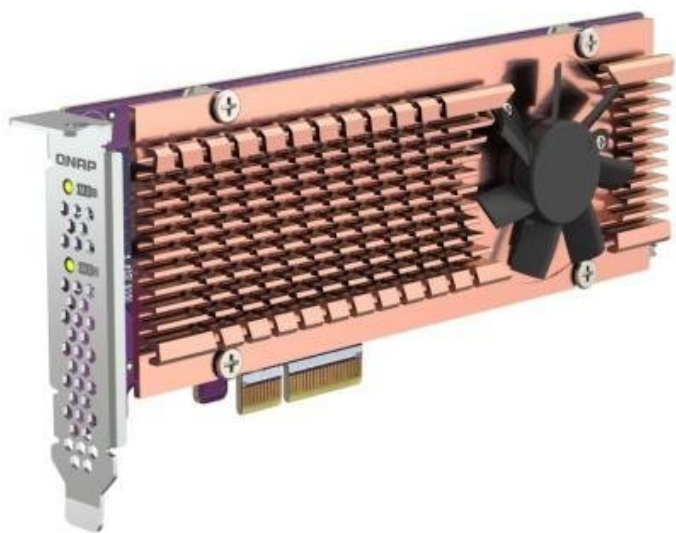

QNAP QM2-2P-344A

Cena celkem:	4 954 Kč (bez DPH: 4 094 Kč)
Běžná cena:	5 449 Kč
Ušetříte:	495 Kč
Kód zboží:	NASQNP1156
Part No.:	QM2-2P-344A
Záruka:	24 měs.
Stav:	Nové zboží

Popis

QNAP QM2-2P-344A

Interní **PCIe karta** umožňuje **přidat dva M.2 SSD** disky pro zvýšení úložné kapacity vašeho počítače/pracovní stanice se systémem Windows/Linux. Tepelné snímače umožňují sledování teploty M.2 SSD v reálném čase. Tichý chladič modul (chladič a inteligentní ventilátor) minimalizuje rizika spojená s přehříváním a udržuje konstantně vysoký výkon.

Součástí balení je nízkoprofilový plochý držák a držák s úplnou výškou.

ZÁKLADNÍ SPECIFIKACE

Rozhraní: PCIe 3.0 x4

Konektory: 2x M.2

Podporované formáty SSD: M.2 PCIe NVMe 2280, 22110

Kompatibilita:

2šachtové NAS

TS-251D, TS-253B, TS-253Be, TS-264

4šachtové NAS

TS-431XU, TS-431XU-RP, TS-432PXU, TS-432PXU-RP, TS-453B, TS-453Be, TS-453BU, TS-453BU-RP, TS-463U, TS-463U-RP, TS-463XU, TS-463XU-RP, TS-464, TS-464U, TS-464U-RP, TS-473, TS-473A, TVS-463, TVS-472XT, TVS-473, TVS-473e, TVS-h474