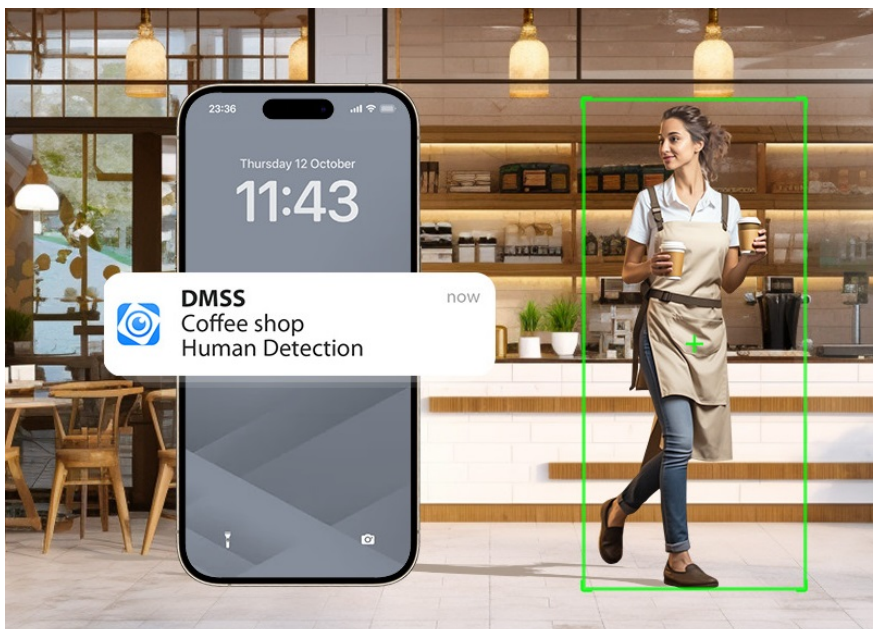

DAHUA IPC-F4CP-PV-0280B

Cena celkem:	1 329 Kč
	(bez DPH: 1 098 Kč)
Běžná cena:	1 462 Kč
Ušetříte:	133 Kč
Kód zboží:	KIPDAH1012
Part No.:	IPC-F4CP-PV-0280B
Záruka:	36 měs.
Stav:	Nové zboží

Popis

IP kamera Dahua IPC-F4CP-PV - Smart IP kamera s čistým obrazem

IP kamera Dahua IPC-F4CP-PV-0280B pro zabezpečení venkovního prostoru. Disponuje **4Mpx rozlišením** a režimy pro noční vidění, díky čemuž zachytí obraz jasně, čistě a v potřebných detailech v jakoukoli denní či noční hodinu. Kamera **Dahua IPC-F4CP-PV-0280B** je optimální pro detekci osob, respektive jejich pohybu v reálném čase.

Současně dokáže **efektivně odfiltrovat objekty** jako listí, světlo, zvířata a další, aby nedocházelo k falešným poplachům a nevyžádaným notifikacím na váš telefon. Samozřejmostí je **pevná a odolná konstrukce se stupněm krytí IP67**. Díky tomu je chráněna proti vnějším podmínkám, kam patří například déšť, prach nebo mlha.

Výbava IP kamery Dahua IPC-F4CP-PV-0280B zahrnuje **integrováný reproduktor a mikrofon**, takže po propojení se smartphonem skrze **aplikaci DMSS** můžete obousměrně komunikovat s blízkými nebo třeba kurýrní službou. Pořízené záznamy lze ukládat na SD kartu, NVR úložiště nebo cloud. Veškeré funkce a nastavení máte díky aplikaci DMSS jednoduše a kdykoli pod kontrolou.