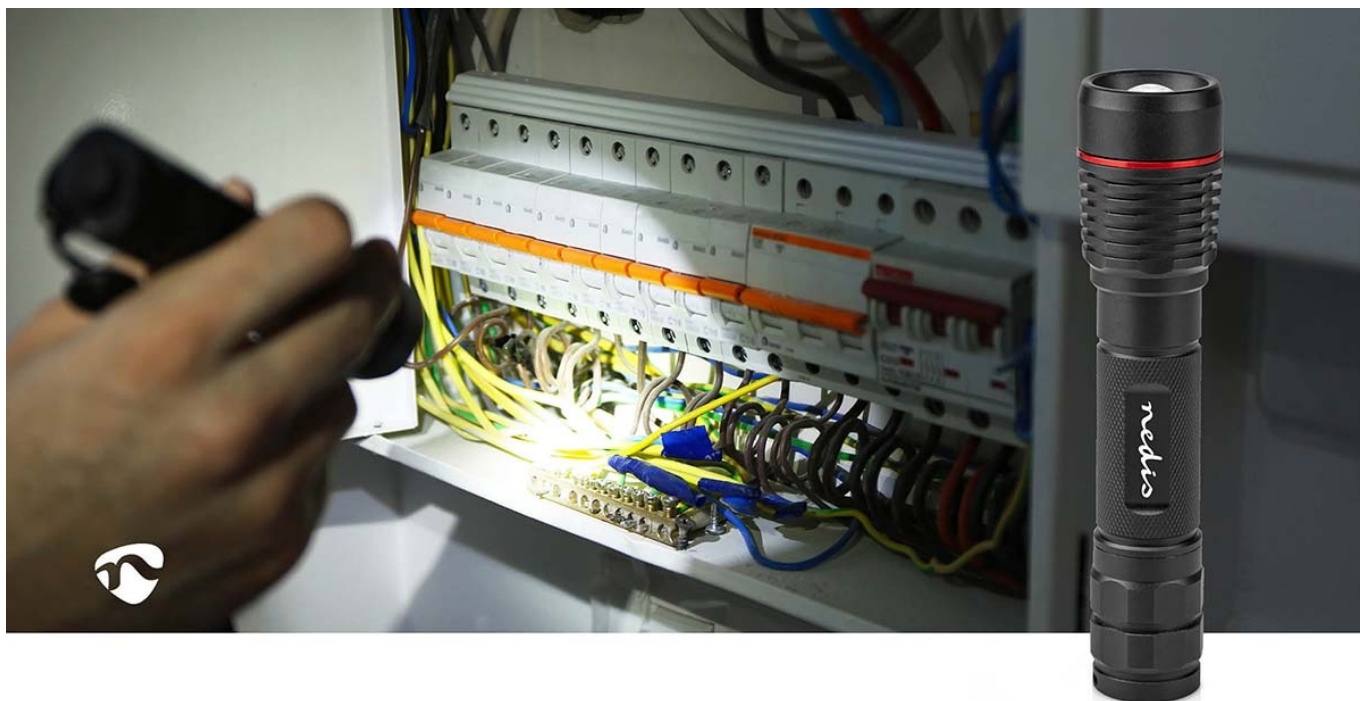

Kompaktní dobíjecí LED svítilna Nedis LTRR11WBK, se kterou můžete variovat osvětlení od bodového světla až po dálkové. **Konstrukce z hliníku** zajišťuje potřebnou pevnost a odolnost. Pro nabíjení slouží **port USB-C**, přičemž míru nabití signalizuje jednoduchý indikátor. Maximální svítivost dosahuje 1000 lumenů a posvíte si **na vzdálenost až 200 metrů**.

Jedním tlačítkem můžete na svítilně **Nedis LTRR11WBK** přepínat mezi různými režimy nebo ji zcela vypnout. Podržením tlačítka aktivujete funkci **SOS** či stroboskopu. Provedení splňuje **stupeň krytí IPX7**, díky čemuž je svítilna odolná proti vodě a vhodná pro široké spektrum outdoorových aktivit - kempování v lese, výlety pod stan, procházky ve večerních hodinách, pobyt na chatě, chalupě apod.

Nedis LTRR11WBK

Vysoce kvalitní robustní LED svítilna v **hliníkovém provedení** pro každodenní použití. Výkon LED činí **10 W** a nabízí tak svítivost až **1000 lm**. Díky 10° úhlu paprsku nabídne dosah až **200 m**. Výhodou je také otvor pro uchycení poutka, **tři stupně intenzity**, SOS funkce, režim stroboskopu či možnost zaostření světelného paprsku. Potěší také zvýšená odolnost svítilny podle **IPX7**. O **výdrž až 2 hodiny** se stará dobíjecí baterie o kapacitě **2200 mAh**.

Součástí balení je Li-ion baterie typu 18650 a nabíjecí USB-C kabel.

ZÁKLADNÍ SPECIFIKACE

Zdroj světla: LED

Svítivost: 1000 lm

Výdrž: až 2 hodiny

Baterie: 1 × 18650, 2200 mAh, Li-Ion

Napájení: USB-C

Stupeň krytí: IPX7