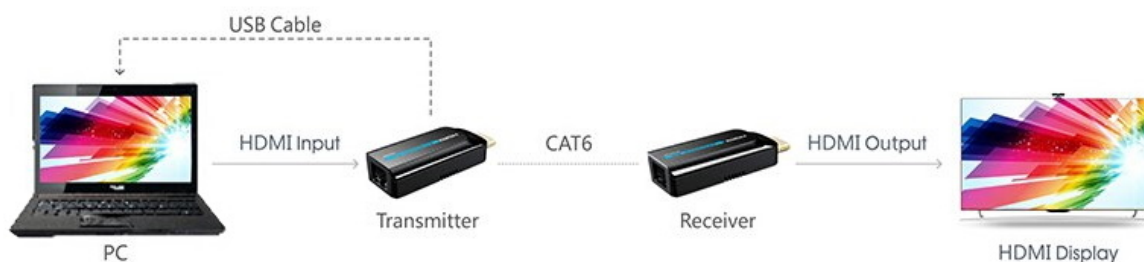

Vlastnosti:

- přenos HDMI 1.3 signálu