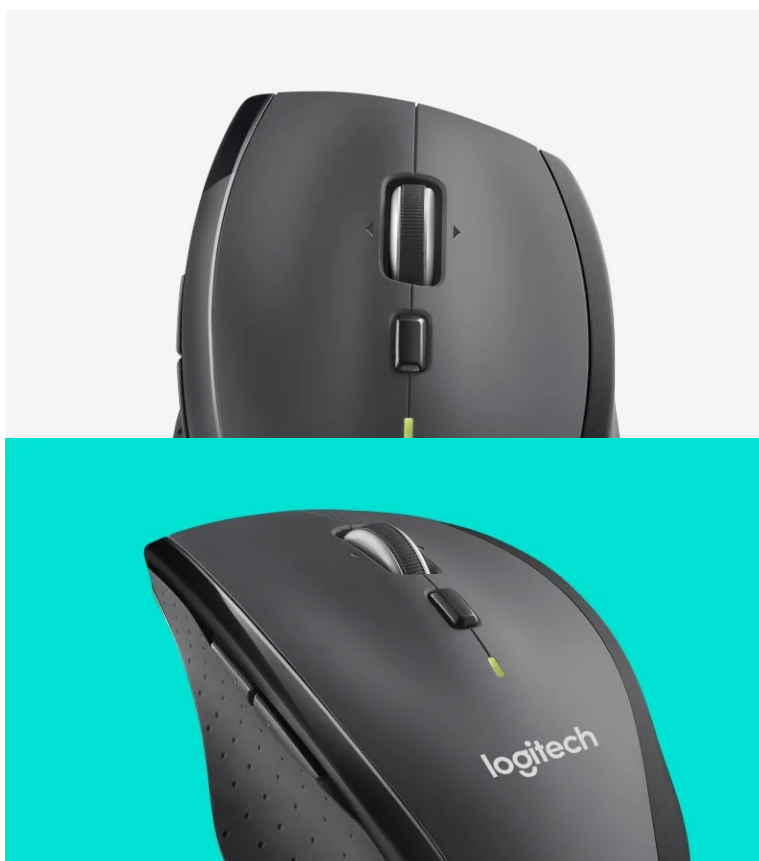

Popis

Myš Logitech Marathon M705 - odpracuje každý náročný den

Bezdrátová myš Logitech Marathon M705 s tvarovaným profilem, která je navržena pro dlouhotrvající pracovní činnost. Díky ergonomii se pohodlně drží a podporuje efektivní ovládání. **Design kopíruje přirozené tvar ruky** pro větší komfort. **Dva režimy posuvu** vám umožní měnit rychlost a přesnost podle aktuální činnosti. Práce s webovými stránkami nebo rozsáhlými dokumenty zvládnete s dokonalou precizností klidně řádek po řádku.

Středové kolečko umožní horizontální posuv, což oceníte při editaci fotografií, obrázků nebo tvorbě tabulek. Precizní snímání kurzoru po pracovní ploše zajišťuje **senzor s rozlišením 1000 DPI**. Myš **Logitech Marathon M705** podporuje dlouhou dobu provozu i díky **automatickému režimu spánku**, který šetří energii. **Bezdrátové připojení skrze USB přijímač** s technologií 2,4 GHz zajistí volnost pohybu a dosah na vzdálenost až 10 metrů. Přijímač podporuje **až 6 kompatibilních zařízení** a výrazně tak zvyšuje flexibilitu práce.

Logitech Marathon M705

Ergonomická optická myš vybavená **pěti tlačítky** disponuje přesným senzorem s rozlišením **1000 DPI**. Pravoukém provedení větších rozměrů pohodlně padne do dlaně ruky a díky **pogumovanému povrchu** je velmi jemné na dotek. Připojení lze jednoduše realizovat skrze USB adaptér a technologii **2,4 GHz**. Napájení zajišťují **dvě AA baterie**, které udrží myš v chodu až 36 měsíců.

Barva: černá-šedá