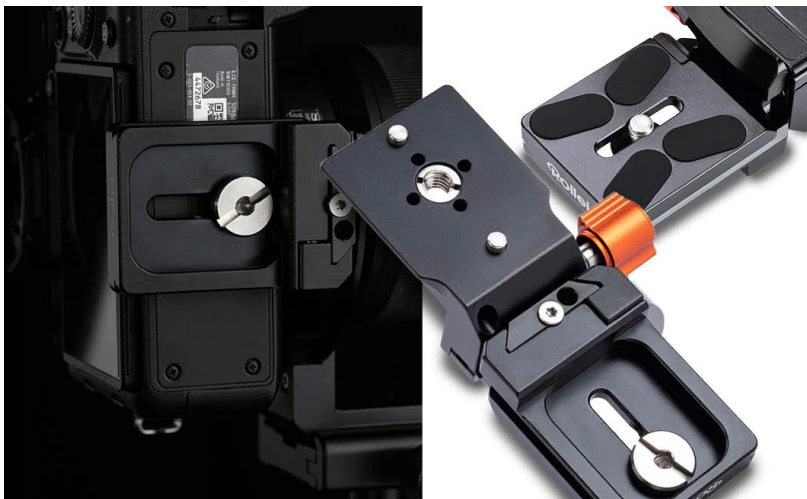

## ROLLEI FRAME FLIPPER 64MM

|              |                            |
|--------------|----------------------------|
| Cena celkem: | <b>1 376 Kč</b>            |
|              | <b>(bez DPH: 1 137 Kč)</b> |
| Běžná cena:  | <b>1 514 Kč</b>            |
| Ušetříte:    | <b>138 Kč</b>              |
| Kód zboží:   | KAMR87600                  |
| Part No.:    | 23023                      |
| Záruka:      | 24 měs.                    |
| Stav:        | Nové zboží                 |

### Přepínejte na výšku, šířku rychle, jednoduše a s přehledem - Rollei Frame Flipper

**Rollei Frame Flipper** je praktický doplněk, který vám umožní plynule přecházet mezi formátem fotografování na výšku a šířku. **Otočný mechanismus** s kolečkem současně zajistí, že váš fotoaparát zůstane bezpečně zafixován a ve stabilní poloze. Díky tomu perfektně **zarámuje každý snímek a umožní lepší zarovnání záběru** bez dalšího příslušenství.

S doplňkem Rollei Frame Flipper se velmi snadno manipuluje a změnu provedete během několika sekund. Záběry z jiného úhlu jsou tak otázkou okamžiku. Tento model s nosností 3 kg je vhodný pro fotoaparáty s objektivem o maximálním průměru 64 mm. Svým designem umožní komfortní instalaci a jednoduchou kontrolu, zda je zařízení bezpečně a pevně připojené.

### Rollei Frame Flipper 64 mm

Frame Flipper umožňuje plynule přepínat mezi režimy na výšku a na šířku a zároveň udržuje fotoaparát s objektivem do průměru 64 mm v bezpečí a stabilitě. Díky inovativní konstrukci lze otočit fotoaparát během několika sekund, což vám pomůže pořídit dokonalý snímek z jakéhokoli úhlu. Samozřejmostí je plný přístup ke všem konektorům a displeji pro snadnou manipulaci. Zařízení lze připevnit přímo ke kulové hlavě pomocí systému Arca-Swiss nebo ke stativu pomocí šroubu. Pro zajištění bezpečnosti vašeho vybavení je Frame Flipper vybaven bezpečnostními kolíky, které zabraňují nechtěnému sklouznutí zařízení.