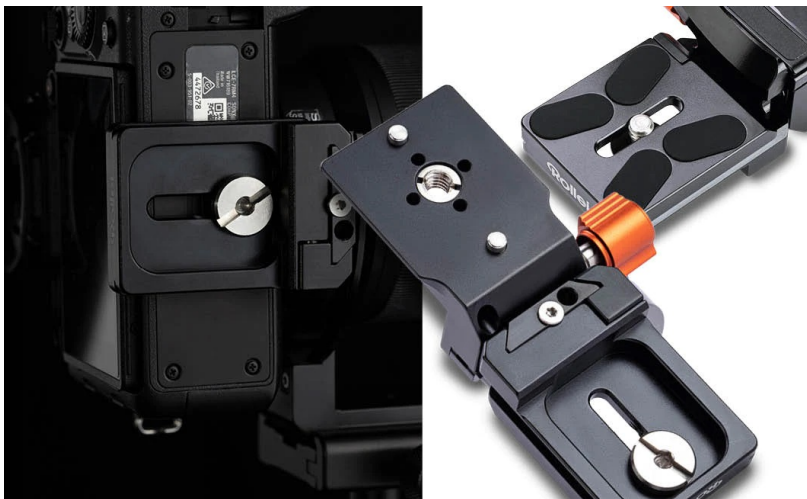

ROLLEI FRAME FLIPPER 64MM

Cena celkem:	1 376 Kč
	(bez DPH: 1 137 Kč)
Běžná cena:	1 514 Kč
Ušetříte:	138 Kč
Kód zboží:	KAMR87600
Part No.:	23023
Záruka:	24 měs.
Stav:	Nové zboží

Popis

Přepínejte na výšku, šířku rychle, jednoduše a s přehledem - Rollei Frame Flipper

Rollei Frame Flipper je praktický doplněk, který vám umožní plynule přecházet mezi formátem fotografování na výšku a šířku. **Otočný mechanismus** s kolečkem současně zajistí, že váš fotoaparát zůstane bezpečně zafixován a ve stabilní poloze. Díky tomu perfektně **zarámkuje každý snímek a umožní lepší zarovnání záběru** bez dalšího příslušenství.

S doplňkem Rollei Frame Flipper se velmi snadno manipuluje a změnu provedete během několika sekund. Záběry z jiného úhlu jsou tak otázkou okamžiku. Tento model s nosností 3 kg je vhodný pro fotoaparáty s objektivem o maximálním průměru 64 mm. Svým designem umožní komfortní instalaci a jednoduchou kontrolu, zda je zařízení bezpečně a pevně připojené.

Rollei Frame Flipper 64 mm

Frame Flipper umožňuje plynule přepínat mezi režimy na výšku a na šířku a zároveň udržuje fotoaparát s objektivem do průměru 64 mm v bezpečí a stabilitě. Díky inovativní konstrukci lze otočit fotoaparát během několika sekund, což vám pomůže pořídit dokonalý snímek z jakéhokoli úhlu. Samozřejmostí je plný přístup ke všem konektorům a displeji pro snadnou manipulaci. Zařízení lze připevnit přímo ke kulové hlavě pomocí systému Arca-Swiss nebo ke stativu pomocí šroubu. Pro zajištění bezpečnosti vašeho vybavení je Frame Flipper vybaven bezpečnostními kolíky, které zabraňují nechtěnému sklouznutí zařízení.