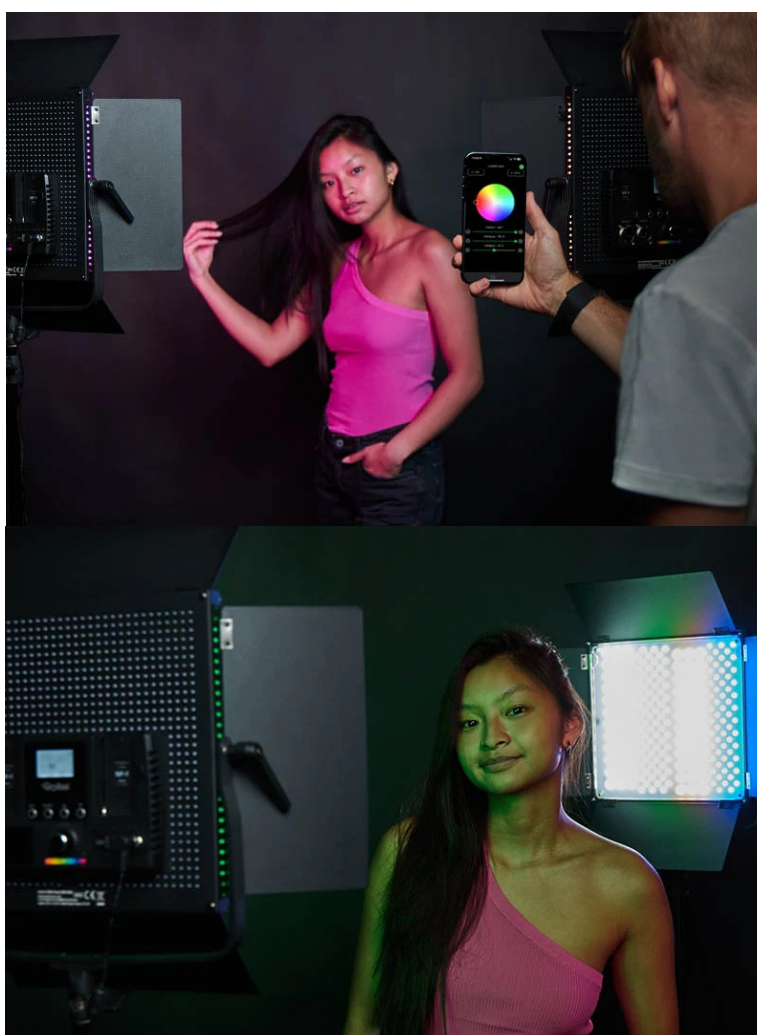

ROLLEI VIBE PANEL 900 RGB

Cena celkem:	5 473 Kč (bez DPH: 4 523 Kč)
Běžná cena:	6 020 Kč
Ušetříte:	547 Kč
Kód zboží:	FOTR9533
Part No.:	28643
Záruka:	24 měsíce
Stav:	Nové zboží

Popis

Rollei VIBE Panel 900 RGB - osvětlení do vašeho foto studia

LED osvětlení Rollei VIBE Panel 900 RGB kompaktních rozměrů, které přináší rozmanité způsoby využití světla. Uplatní se při různých příležitostech fotografování, natáčení apod. Výkonné LED diody umožní vytvořit světlo s nastavitelnými barvami a intenzitou osvětlení. **Spojení teplých bílých a studených bílých LED diod** je ideální pro jakékoli potřeby.

288 RGB LED diod přináší působivou barevnou paletu, abyste při fotografování vytvořili požadovanou atmosféru a vaše snímky měly ten správný šmrnc. Světelný LED panel **Rollei VIBE Panel 900 RGB** disponuje vysokým výkonem a produkuje jasné a konzistentní světlo i v náročných studiových podmínkách.

vhodný pro široké spektrum scénářů, kreativní a profesionální fotografování. Všechny funkce máte jednoduše na dosah pomocí tlačítek na zadní straně panelu nebo **aplikace VIBE LED**.

Rollei VIBE Panel 900 RGB