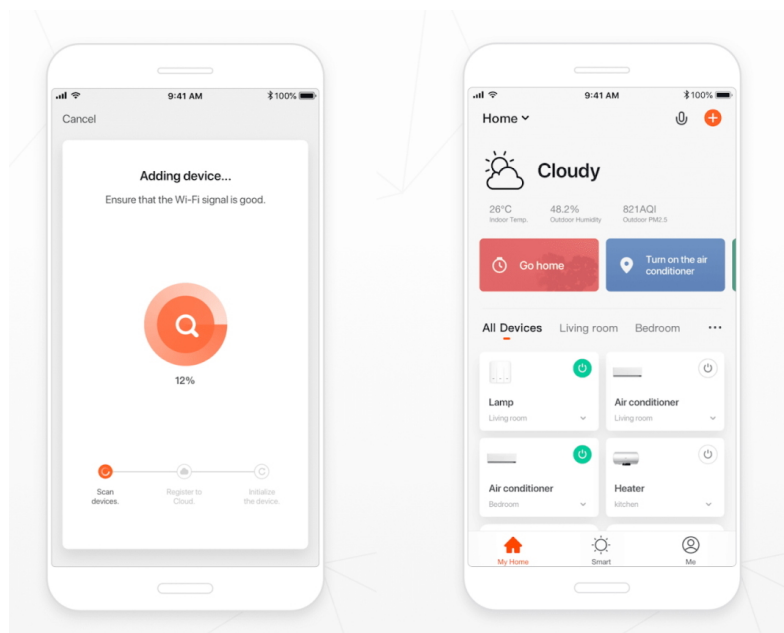

Popis

IMMAX NEO PASTEL SLIM 53 W

LED stropní svítidlo pro chytrou domácnost se sníženou stropnicí dodává interiéru dokonalý charakter. Svítidlo lze propojit s chytrou bránou **IMMAX NEO** a ovládat tak celou síť domácích světelných zdrojů skrze dálkový ovladač či aplikaci v mobilním telefonu. Komunikuje na bezdrátovém protokolu **Zigbee 3.0**, je plně kompatibilní se systémem Philips HUE a **podporuje hlasové asistenty** Amazon Alexa, Google Assistant a Apple Siri. Dálkový ovladač **Zigbee 3.0** je součástí balení.