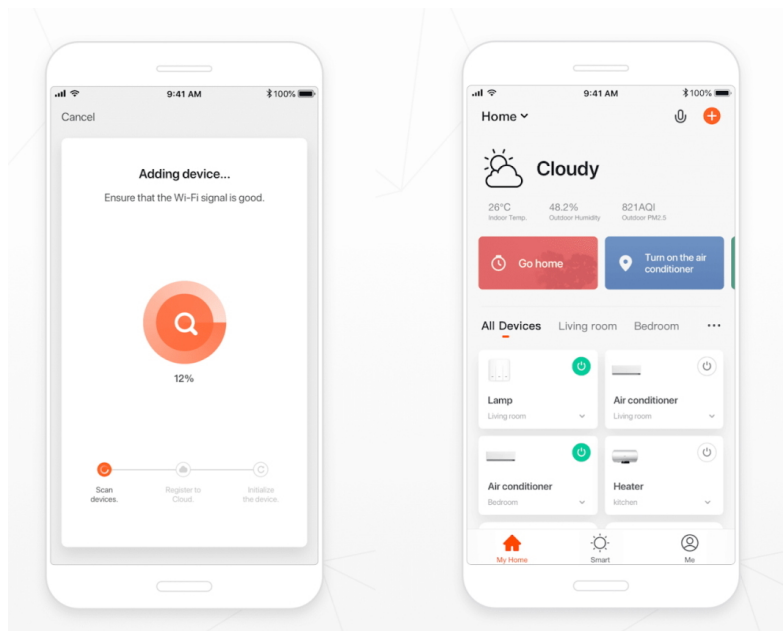

IMMAX NEO CANTO SLIM 60W ČERNÉ

Cena celkem:	7 232 Kč (bez DPH: 5 977 Kč)
Běžná cena:	7 956 Kč
Ušetříte:	723 Kč
Kód zboží:	OSVIMM1326
Part No.:	07239L
Záruka:	36 měs.
Stav:	Nové zboží

Popis

IMMAX NEO CANTO SLIM 60 W černé

Stropní LED svítidlo pro chytrou domácnost osvětlí interiér a **možnost výběru odstínu bílé barvy** dokonale dokreslí atmosféru. Podporuje bezdrátový komunikační protokol **ZigBee 3.0**. Ten umožňuje ovládání celé sítě domácích světelných zdrojů skrze přiložený **dálkový ovladač** či aplikaci **Immax NEO PRO** v mobilním telefonu. Tato svítidla jsou vhodná do systému osvětlení **Immax NEO, Tuya či Philips HUE a dalších**. Samozřejmostí je kompatibilita s hlasovým ovládáním přes Amazon Alexa, Google Assistant nebo Apple Siri.

Vstupní napětí: AC 100–240 V, 50–60 Hz

Rozměry: 800 × 800 × 70 mm

Barva: černá

Kompatibilita: iOS, Android, Amazon Alexa, Apple Siri zkratky, Google Assistant, Philips HUE, TUYA, Tahoma, Lidl, Ikea

Energetická třída (EEI): G