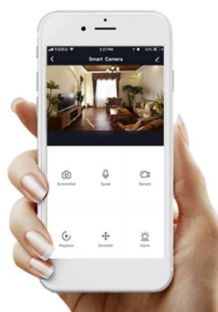

Chytrá venkovní bezpečnostní kamera s **detekcí pohybu** zajistí dokonalé zabezpečení prostoru. Snímač nabízí rozlišení **2 Mpx** a je schopný snímat video v rozlišení **1920 x 1080 px**. Pro případ zhoršených světelných podmínek je přítomen **IR přísvit** s dosahem až 5 metrů a **bílý LED reflektor**. Součástí kamery je integrovaný **reproduktor a mikrofon**, který umožní kvalitní oboustrannou komunikaci. Natočené záznamy je možné ukládat i na **microSD kartu** o kapacitě až 128 GB. Připojení lze jednoduše realizovat bezdrátově skrze **Wi-Fi**. **Aplikace IMMAX NEO PRO** fungující na globální platformě TUYA umožní pohodlný vzdálený přístup, ovládání kamery, pořizování záznamů či fotografií. Navíc je také kompatibilní s funkcemi hlasového ovládání **Google Assistant, Apple Siri a Amazon Alexa**. Napájení je realizováno skrze 2 m dlouhý **USB kabel**, který je součástí kamery.

tuya

ZÁKLADNÍ SPECIFIKACE

Vlastnosti:

- Mobilní aplikace v češtině
- Podpora WebRTC a ONVIF
- IR přísvit a LED reflektor (5,5 W, 450 lm, 6500 K)
- Siréna
- Podpora iOS 7 a vyšší, Android 4.0 a vyšší
- Kodeky H.264+
- Slot pro microSD kartu s kapacitou až 128 GB
- Obousměrné audio

Zobrazení:

Rozlišení snímače: 2,0 Mpx

Maximální rozlišení: 1920 × 1080 px

IR přísvit: ano, do 5 m

LED přísvit: ano, do 10 m

Objektiv: f = 3,6 mm, úhel záběru 120°

Rozhraní:

Wi-Fi: ano