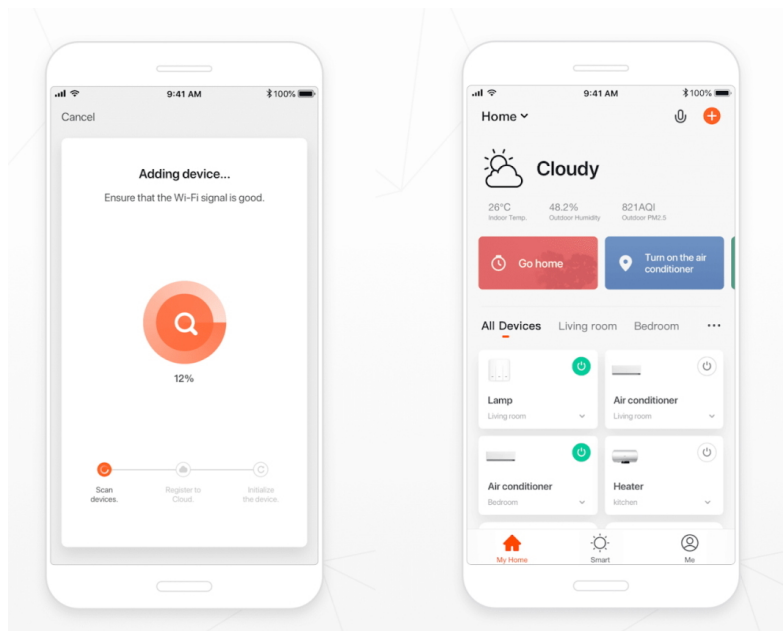

Chytrá venkovní bezpečnostní kamera s **detekcí pohybu** zajistí dokonalé zabezpečení prostoru. Snímač nabízí rozlišení **2 Mpx** a je schopný snímat video v rozlišení **1920 x 1080 px**. Pro případ zhoršených světelných podmínek je přítomen **IR přísvit** s dosahem až 5 metrů a **bílý LED reflektor**. Součástí kamery je integrovaný **reproduktor a mikrofon**, který umožní kvalitní oboustrannou komunikaci. Natočené záznamy je možné ukládat i na **microSD kartu** o kapacitě až 128 GB. Připojení lze jednoduše realizovat bezdrátově skrze **Wi-Fi**. **Aplikace IMMAX NEO PRO** fungující na globální platformě TUYA umožní pohodlný vzdálený přístup, ovládání kamery, pořizování záznamů či fotografií. Navíc je také kompatibilní s funkcemi hlasového ovládání **Google Assistant, Apple Siri a Amazon Alexa**. Napájení je realizováno skrze 2 m dlouhý **USB kabel**, který je součástí kamery.

tuya

ZÁKLADNÍ SPECIFIKACE

Vlastnosti:

- Mobilní aplikace v češtině
- Podpora WebRTC a ONVIF
- IR přísvit a LED reflektor (5,5 W, 450 lm, 6500 K)
- Siréna
- Podpora iOS 7 a vyšší, Android 4.0 a vyšší
- Kodeky H.264+
- Slot pro microSD kartu s kapacitou až 128 GB
- Obousměrné audio

Zobrazení:

Rozlišení snímače: 2,0 Mpx

Maximální rozlišení: 1920 × 1080 px

IR přísvit: ano, do 5 m

LED přísvit: ano, do 10 m

Objektiv: f = 3,6 mm, úhel záběru 120°

Rozhraní:

Wi-Fi: ano

Stupeň krytí: IP65

Rozměry: 185 × 160 × 135 mm

[Aplikace pro Android](#)

[Aplikace pro iOS](#)