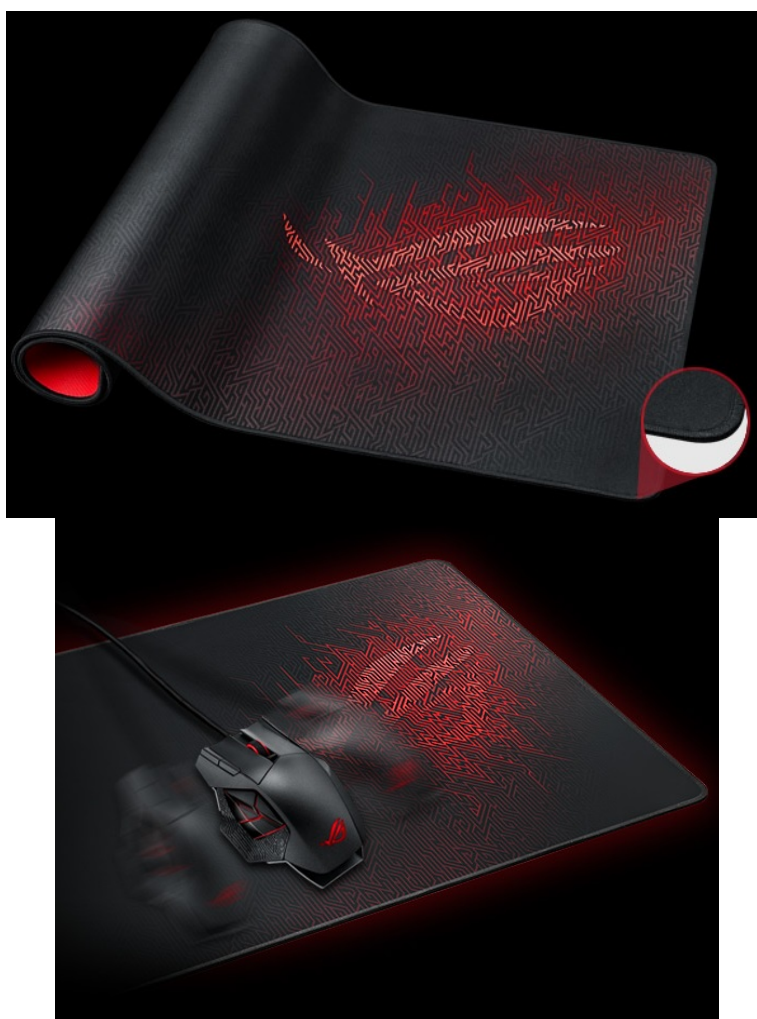

ASUS ROG SHEATH ČERNO-ČERVENÁ

Cena celkem:	906 Kč (bez DPH: 748 Kč)
Běžná cena:	996 Kč
Ušetříte:	91 Kč
Kód zboží:	PODASS0002
Part No.:	90MP00K1-B0UA00
Záruka:	24 měs.
Stav:	Nové zboží

Popis

ASUS ROG SHEATH - obří prostor pro vaše herní řádění

Extra velká podložka ASUS ROG SHEATH, která je navržena pro všechny typy myši. Díky hladkému povrchu zajistí ideální skluz a přesné snímání každého pohybu. Zaznamená i velmi jemné přesuny, například při míření, a podporuje precizní ovládání v jakékoli situaci. **Horní strana z tkaného povrchu** se přizpůsobí vašemu hernímu stylu i nastavení myši. Ať už potřebujete milimetrovou přesnost, nebo se zběsile proháníte po herních mapě, máte zajištěnou ovladatelnost klidně na jednotlivé pixely.

Podložka pod myš ASUS ROG SHEATH je na spodní straně vybavena protiskluzovou gumovou vrstvou, která zajistí stabilní uchycení na jednom místě. Prošívané okraje jsou odolné proti opotřebení a roztřepení, takže podložka vypadá stále jako nová. Díky **masivním rozměrům** vám poskytne dostatek místa pro ovládání myši i umístění dalšího vybavení.

ASUS ROG SHEATH

Mimořádně velká herní podložka pod myš a klávesnici s **hladkým textilním povrchem** dokonale zajišťuje přesné sledování pixelů pro bezkonkurenční ovládání a kontrolu. S přilnavým **gumovým podkladem** je podložka bezpečně přichycena ke stolu, kde zůstává za všech okolností. Odolné prošití podél okrajů zabraňuje roztřepení.