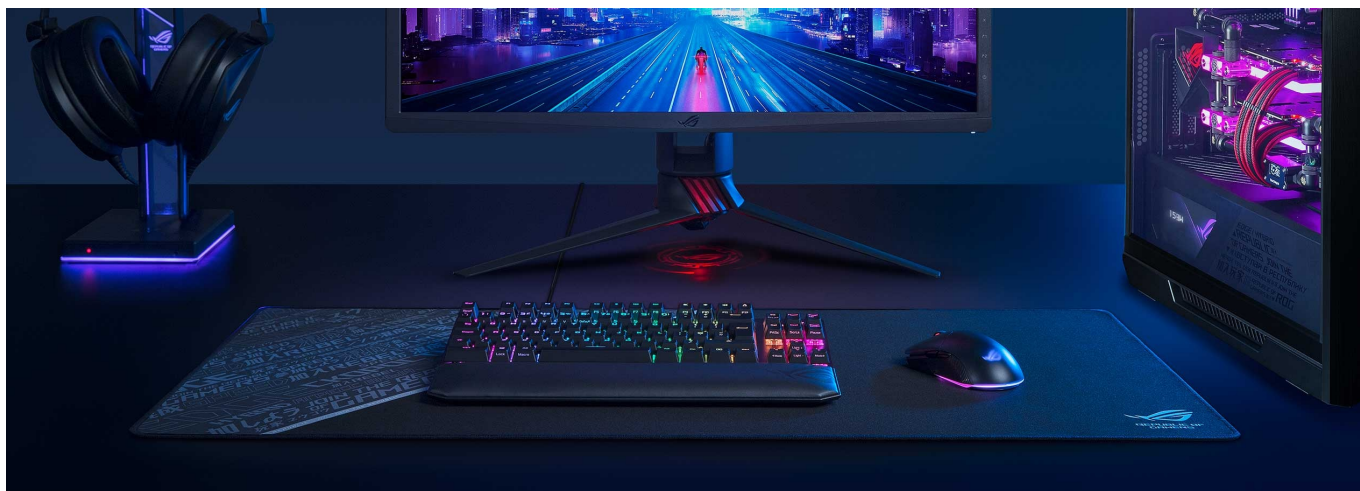

Extra velká podložka ASUS ROG SHEATH, která je navržena pro všechny typy myši. Díky hladkému povrchu zajistí ideální skluz a přesné snímání každého pohybu. Zaznamená i velmi jemné přesuny, například při míření, a podporuje precizní ovládání v jakékoli situaci. **Horní strana z tkaného povrchu** se přizpůsobí vašemu hernímu stylu i nastavení myši. Ať už potřebujete milimetrovou přesnost, nebo se zběsile proháníte po herních mapě, máte zajištěnou ovladatelnost klidně na jednotlivé pixely.

Podložka pod myš ASUS ROG SHEATH je na spodní straně vybavena protiskluzovou gumovou vrstvou, která zajistí stabilní uchycení na jednom místě. Prošívané okraje jsou odolné proti opotřebení a roztřepení, takže podložka vypadá stále

jako nová. Díky **masivním rozměrům** vám poskytne dostatek místa pro ovládání myši i umístění dalšího vybavení.

ASUS ROG SHEATH

Mimořádně velká herní podložka pod myš a klávesnici **s hladkým textilním povrchem** dokonale zajišťuje přesné sledování pixelů pro bezkonkurenční ovládání a kontrolu. S přínavým **gumovým podkladem** je podložka bezpečně přichycena ke stolu, kde zůstává za všech okolností. Odolné prošití podél okrajů zabraňuje roztřepení.

ZÁKLADNÍ SPECIFIKACE

Kompatibilita: optické a laserové myši

Rozměry: 900 × 440 × 3 mm

Barva: černá-šedá