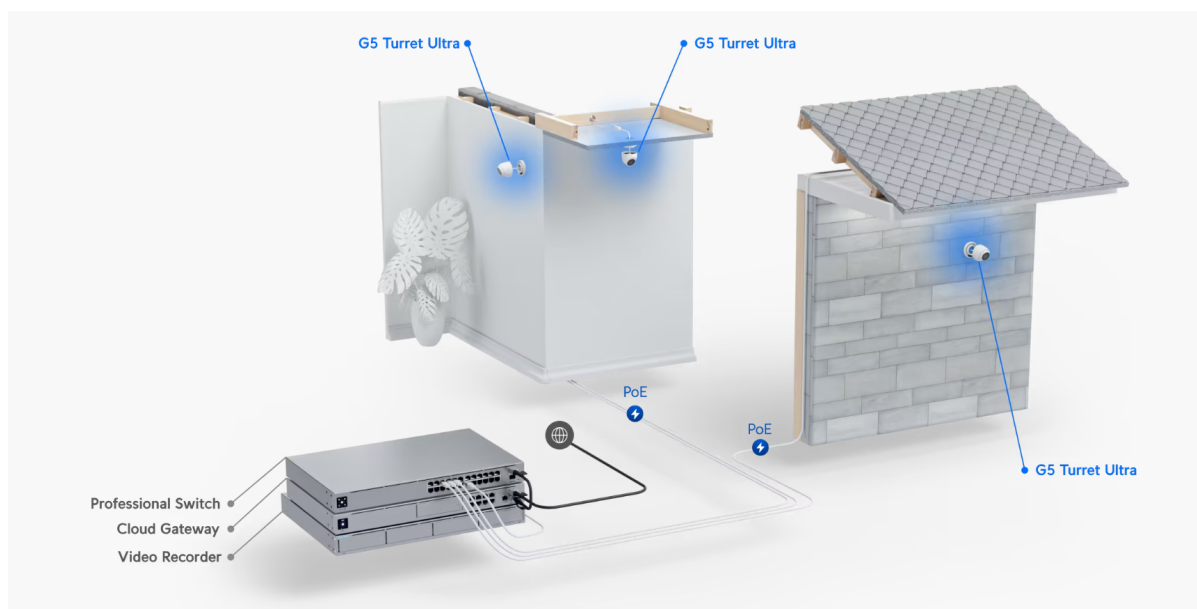

### Ubiquiti UniFi G5 Turret Ultra

Kamera UniFi G5 Turret Ultra poskytuje čistý a ostrý obraz v **rozdělení 2688 x 1512 při 30 fps** s možností nočního vidění na vzdálenost až 30 m.

Kamera podporuje **PoE napájení (37-57 V DC)**. Balení neobsahuje PoE injektor.

- 4 Mpx CMOS senzor (1/2.4") & rozlišení 2688 x 1512 při 30 fps (16 : 9)
- Úhel záběru: 102,4° horizontálně, 54,9° vertikálně, 120,6° diagonálně
- Vestavěné IR LED diody a automatický IR cut filtr pro lepší noční vidění
- Voděodolnost dle IP66 + odolnost IK04 (antivandal)
- Integrovaný mikrofon (lze softwarově vypnout)
- ARM Dual-Core Cortex-A7 procesor/čip
- Podpora PoE 37-57 V DC (injektor není součástí balení)