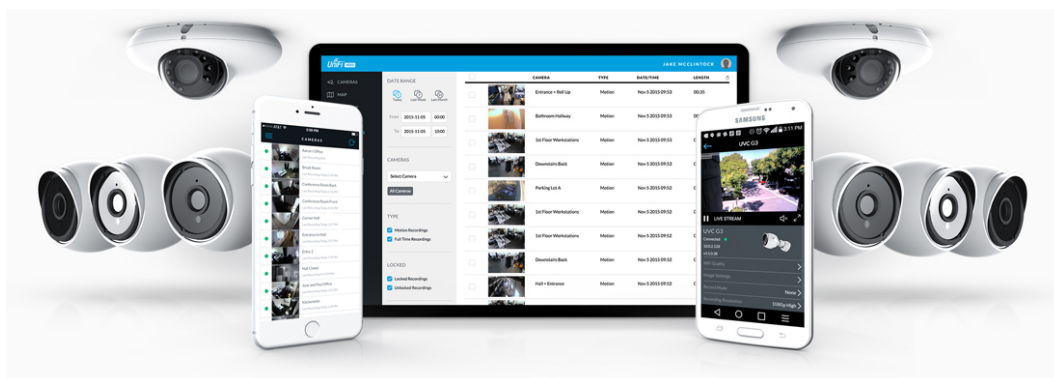

### Ubiquiti UniFi G5 Turret Ultra

Kamera UniFi G5 Turret Ultra poskytuje čistý a ostrý obraz v **rozdělení 2688 x 1512 při 30 fps** s možností nočního vidění na vzdálenost až 30 m.

Kamera podporuje **PoE napájení (37-57 V DC)**. Balení neobsahuje PoE injektor.

- 4 Mpx CMOS senzor (1/2.4") & rozlišení 2688 x 1512 při 30 fps (16 : 9)
- Úhel záběru: 102,4° horizontálně, 54,9° vertikálně, 120,6° diagonálně
- Vestavěné IR LED diody a automatický IR cut filtr pro lepší noční vidění
- Voděodolnost dle IP66 + odolnost IK04 (antivandal)
- Integrovaný mikrofon (lze softwarově vypnout)
- ARM Dual-Core Cortex-A7 procesor/čip
- Podpora PoE 37-57 V DC (injektor není součástí balení)

Kamera je součástí produktové řady **UniFi Protect**, kde je největší předností centralizovaná správa všech zařízení v jediném softwaru. Software UniFi Protect je předinstalovaný na serveru **UniFi Protect NVR** (IPZUBT1003) pro Full HD záznam až 50 kamer, **UniFi Cloud Key Gen2 Plus** (NAOUBT1019) pro záznam až 15 kamer nebo **UniFi Dream Machine PRO** (NAAUBT1121) pro záznam až 32 kamer. Výhoda serverů je, že spolupracují s aplikacemi pro mobilní zařízení, díky tomu můžete mít váš kamerový systém neustále pod dohledem.