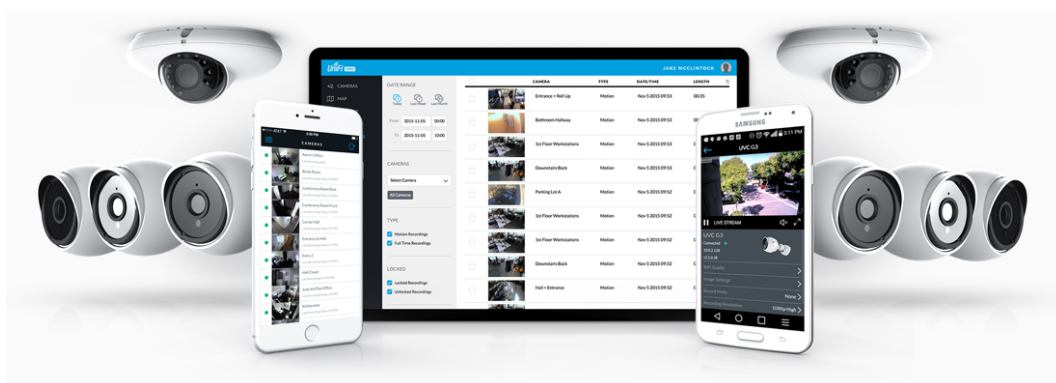

Popis

Ubiquiti UniFi G5 Dome Ultra

Kamera **UniFi G5 Dome Ultra** poskytuje čistý a ostrý obraz v **rozlišení 2688 × 1512 při 30 fps** s možností nočního vidění.

Kamera podporuje **PoE napájení (37-57 V DC)**. Balení neobsahuje PoE injektor.

- 4 Mpx CMOS senzor (1/2.4") & rozlišení 2688 × 1512 při 30 fps (16 : 9)
- Úhel záběru: 102,4° horizontálně, 54,9° vertikálně, 120,6° diagonálně
- Vestavěné IR LED diody a automatický IR cut filtr pro lepší noční vidění
- Odolnost IK06 (antivandal)
- ARM Dual-Core Cortex-A7 procesor/čip
- Podpora PoE 37-57 V DC (injektor není součástí balení)

Kamera je součástí produktové řady **UniFi Protect**, kde je největší předností centralizovaná správa všech zařízení v jediném softwaru. Software UniFi Protect je předinstalovaný na serveru **UniFi Protect NVR** (IPZUBT1003) pro Full HD záznam až 50 kamer, **UniFi Cloud Key Gen2 Plus** (NAOUBT1019) pro záznam až 15 kamer nebo **UniFi Dream Machine PRO** (NAAUBT1121) pro záznam až 32 kamer.

Výhoda serverů je, že spolupracují s aplikacemi pro mobilní zařízení, díky tomu můžete mít váš kamerový systém neustále pod dohledem.

[Aplikace UniFi Protect pro mobilní zařízení s Androidem](#)

[Aplikace UniFi Protect pro mobilní zařízení s iOS](#)