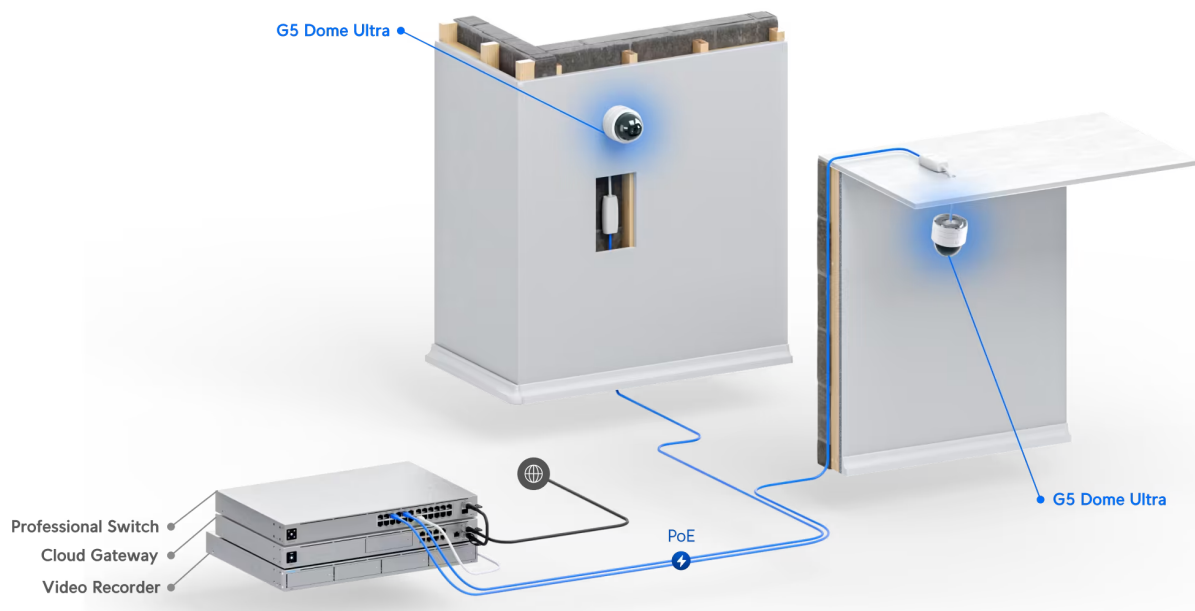

Popis

Ubiquiti UniFi G5 Dome Ultra

Kamera **UniFi G5 Dome Ultra** poskytuje čistý a ostrý obraz v **rozlišení 2688 × 1512 při 30 fps** s možností nočního vidění.

Kamera podporuje **PoE napájení (37-57 V DC)**. Balení neobsahuje PoE injektor.

- 4 Mpx CMOS senzor (1/2.4") & rozlišení 2688 × 1512 při 30 fps (16 : 9)
- Úhel záběru: 102,4° horizontálně, 54,9° vertikálně, 120,6° diagonálně
- Vestavěné IR LED diody a automatický IR cut filtr pro lepší noční vidění
- Odolnost IK06 (antivandal)
- ARM Dual-Core Cortex-A7 procesor/čip
- Podpora PoE 37-57 V DC (injektor není součástí balení)

Kamera je součástí produktové řady **UniFi Protect**, kde je největší předností centralizovaná správa všech zařízení v jediném softwaru. Software UniFi Protect je předinstalovaný na serveru **UniFi Protect NVR** (IPZUBT1003) pro Full HD záznam až 50 kamer, **UniFi Cloud Key Gen2 Plus** (NAOUBT1019) pro záznam až 15 kamer nebo **UniFi Dream Machine PRO** (NAAUBT1121) pro záznam až 32 kamer.

ZÁKLADNÍ SPECIFIKACE

Rozlišení snímáče: 4 Mpx

Snímací čip: 1/2,4" CMOS senzor

Maximální rozlišení: 2688 × 1512 px

Snímková rychlost: max. 30 fps
IR přísvit: ano, do 20 m
Objektiv: pevný
Rozhraní: 1× RJ-45 10/100 Mbps
Slot paměťových karet: ne
Audio: ne
Napájení: PoE 37-57 V DC
Pracovní teplota: -20 až +40 °C
Hmotnost: 175 g
Rozměry: 68,2 × 63,6 × 63,6 mm