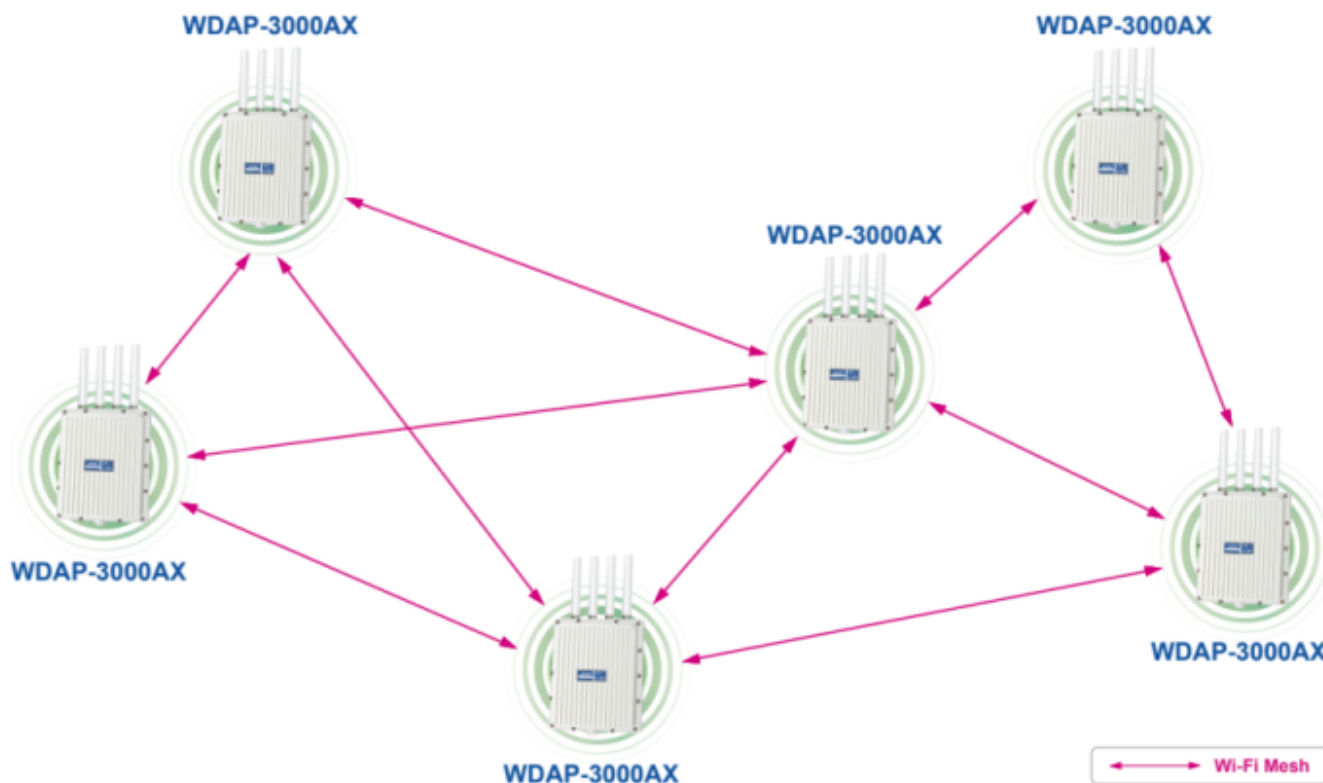

Maximální vzdálenost/dosah bezdrátové sítě je umožněn díky čtyřem konektorům typu N, na které je možno připojit antény (nejsou součástí balení).

AP je voděodolný dle certifikace **IP67** a určen pro provoz při teplotách **-40 až +70 °C**. Napájení jednotky je řešeno skrze **PoE+ 802.3at**.

### Klíčové vlastnosti:

- Kompatibilní s bezdrátovou technologií IEEE 802.11a/b/g/n/ac/ax
- Architektura 802.11ax 2T2R s přenosovou rychlostí až 3000 Mb/s (600 Mb/s v pásmu 2,4 GHz a 2400 Mb/s v pásmu 5 GHz)
- PoE+ 802.3at napájení
- Čtyři vestavěné anténní konektory typu N
- Vysoký výstupní výkon s vícenásobně nastavitelnou regulací vysílacího výkonu
- Více provozních režimů: AP, brána a opakovač
- Podpora funkcí OFDMA, MU-MIMO, Beamforming a BSS Coloring
- WMM (Wi-Fi multimedia) poskytuje vyšší prioritu multimédiím přenášeným přes bezdrátovou síť
- Podpora terminálového roamingu s 802.11k, 802.11v a 802.11r
- Podpora šifrování WPA3
- Podpora Mesh sítí (standard 802.11s)
- 802.1Q port VLAN, filtrování IP/port/MAC/URL, DoS, SPI firewall, DMZ, přesměrování portů
- Řízení šířky pásma podle IP adresy pro zvýšení stability sítě
- Podpora kontrolérů PLANET
- PLANET DDNS/Easy DDNS, Captive Portal, RADIUS Server/Klient
- PLANET Smart Discovery Utility, NMS a CloudViewer pro správu
- Krytí IP67, odolné lisované pouzdro z hliníku
- Přepětová ochrana 20 kV pro kabelové rozhraní, ESD ochrana - 8 kV vzduchem, 4 kV kontaktně
- Provoz při teplotách -40 až +70 °C
- Montáž na sloupek o průměru až 2" (držák součástí balení)

Narozdíl od tradiční hvězdicové nebo stromové struktury sítě, ve které spolu mohou komunikovat vždy pouze sousední uzly, mohou všechny uzly v síti Mesh vzájemně komunikovat a automaticky vyhledat nejlepší trasu pro přenos paketů. Tímto způsobem je vytvořeno síťové prostředí s plným pokrytím a efektivním výkonem.