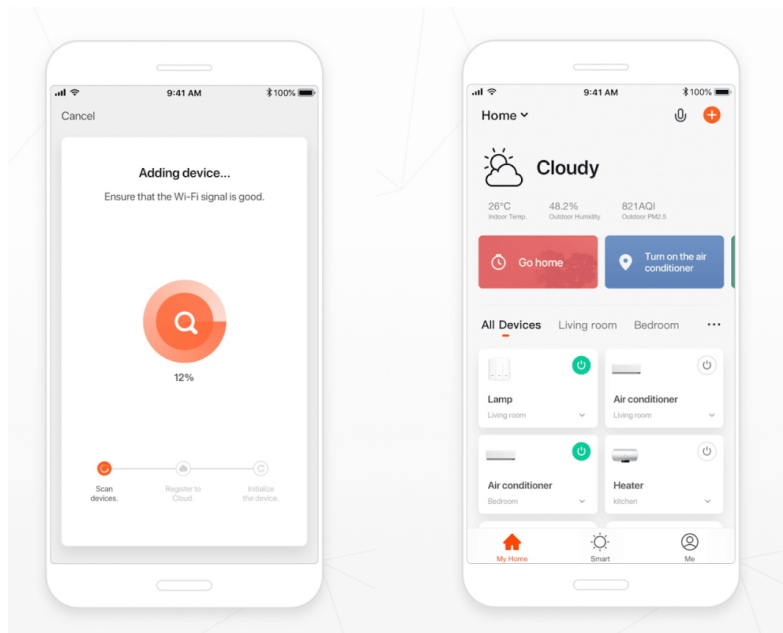

IMMAX NEO SMART 07574L

Chytrý **Wi-Fi** elektronický jistič s **měřením spotřeby** a volitelným nastavením ochrany - **proudová ochrana, přepětí, podpětí**. Je plně kompatibilní se systémy **iOS, Android, Amazon Alexa, Apple Siri zkratky, Google Assistant, TUYA, Lidl**. Pracuje na protokolu **Wi-Fi**. Instalace na **DIN lištu**.