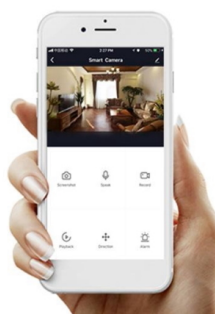

### IMMAX NEO SMART 07574L

Chytrý **Wi-Fi** elektronický jistič s **měřením spotřeby** a volitelným nastavením ochran - **proudová ochrana, přepětí, podpětí**. Je plně kompatibilní se systémy **iOS, Android, Amazon Alexa, Apple Siri zkratky, Google Assistant, TUYA, Lidl**. Pracuje na protokolu **Wi-Fi**. Instalace na **DIN lištu**.