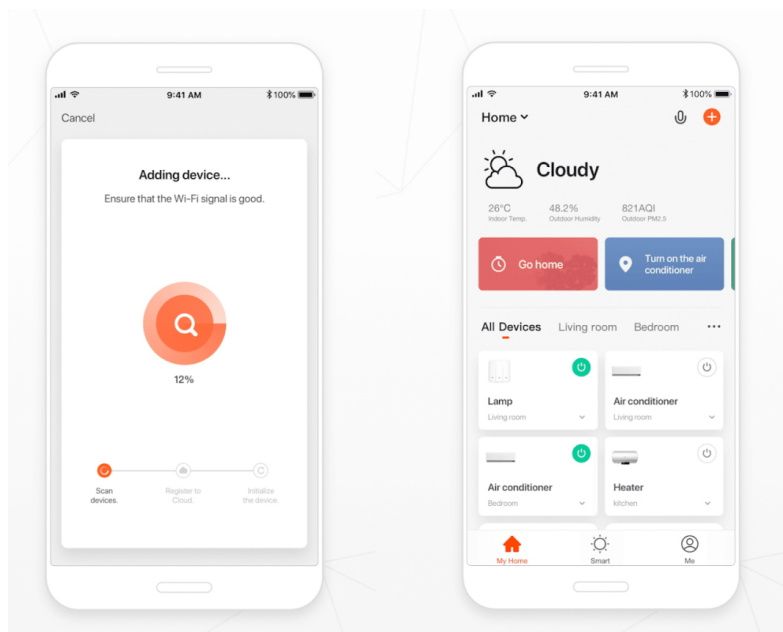

IMMAX NEO SMART 07574L

Chytrý **Wi-Fi** elektronický jistič s **měřením spotřeby** a volitelným nastavením ochran - **proudová ochrana, přepětí, podpětí**. Je plně kompatibilní se systémy **iOS, Android, Amazon Alexa, Apple Siri zkratky, Google Assistant, TUYA, Lidl**. Pracuje na protokolu **Wi-Fi**. Instalace na **DIN lištu**.