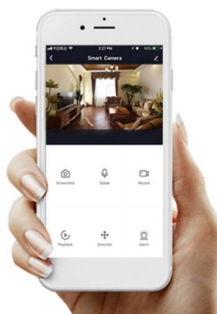

IMMAX NEO SMART 07574L

Chytrý **Wi-Fi** elektronický jistič s **měřením spotřeby** a volitelným nastavením ochrany - **proudová ochrana, přepětí, podpětí**. Je plně kompatibilní se systémy **iOS, Android, Amazon Alexa, Apple Siri zkratky, Google Assistant, TUYA, Lidl**. Pracuje na protokolu **Wi-Fi**. Instalace na **DIN lištu**.