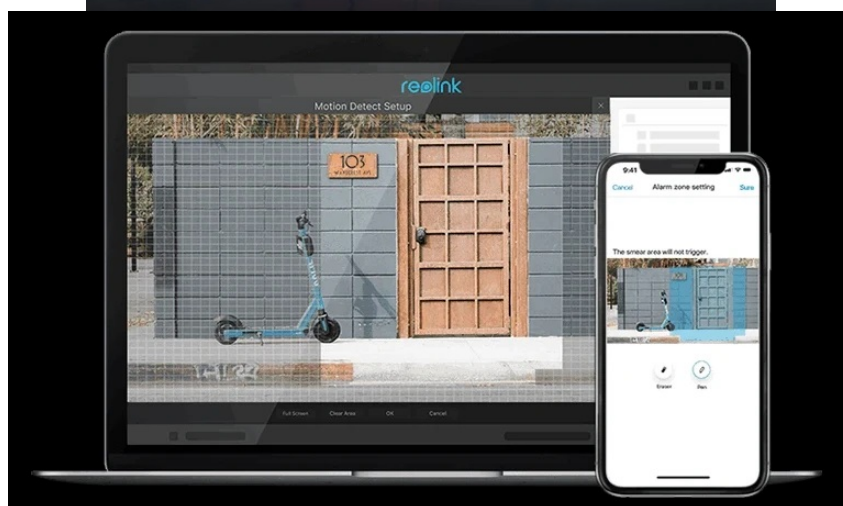

### Reolink W320 - zabezpečení, které nikdy nemusí spát

**IP kamera Reolink W320** s pokročilým systémem detekce, díky čemuž efektivně **předchází falešným alarmům** a dokáže rozpoznat osoby a vozidla od běžných objektů. **5Mpx bezpečnostní kamera Reolink W320** produkuje jasný a ostrý obraz při živém vysílání. Viditelně zachytí potřebné detaily a poskytne vám důležité informace jak ve formě fotografií, tak záznamů.

Uplatní se také v nočních hodinách a záznamy uprostřed noci osvětlí pomocí **infračervených LED diod**. Je tak ideální pro monitoring venkovního prostoru, jako jsou verandy, pergoly apod. Pro **bezdrátové připojení** kamery Reolink W320 slouží **dvoupásmová Wi-Fi**.

To usnadňuje instalaci venku i uvnitř bez nevzhledné kabeláže. Podpora **aplikace Reolink** vám umožní kameru **Reolink W320** propojit se smartphonem a mít vzdálený přístup a dohled nad děním v domácnosti odkudkoli. Na smartphone obdržíte **upozornění v reálném čase, živý obraz i zvukový záznam, snadné přehrávání** nebo možnost nastavit zóny pohybu.

## Reolink W320

5megapixelová IP kamera typu **bullet** nabízí snímač **1/2,7" CMOS** s rozlišením **2560 × 1920** obrazových bodů s úhlem záběru **80°** (horizontálně). V případě zhoršených světelných podmínek či tmy je přítomen IR přísvit do vzdálenosti **až 30 m**. Připojení lze jednoduše realizovat pomocí **RJ-45 portu**, nebo bezdrátově pomocí **Wi-Fi**. Díky **aplikaci Reolink** lze sledovat dění v domácnosti či jiných prostorech **24 hodin denně, 7 dní v týdnu** odkudkoli skrze váš smartphone. Kamera navíc disponuje zabudovaným mikrofonom. Díky voděodolnosti dle **IP67** nabízí jak vnitřní, tak i venkovní možnost použití.