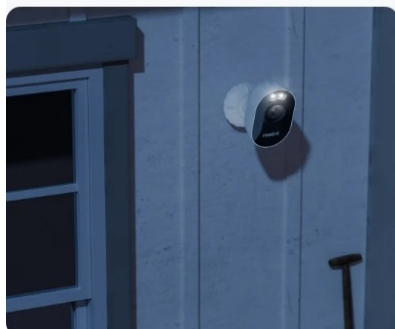

Popis

Reolink Lumus Series E430 - strážte prostor ve svojí kapse

IP kamera Reolink Lumus Series E430 pro zabezpečení venkovního prostoru. Umožní vám zachytit obraz čistě a s vysokou mírou detailů díky **CMOS snímači s 2K rozlišením**. Podporuje plnobarevné denní i noční vidění, a tak je tento model ideální pro monitoring v **režimu 24/7**.

Pokročilá inteligentní detekce s algoritmy umělé inteligence dokáže efektivně rozlišit osoby, vozila a zvířata od dalších objektů. Díky tomu předchází falešným poplachům a poskytuje informace o důležitém narušení prostoru. Připojení skrze **dvoupásmovou Wi-Fi** zajistí flexibilitu a stabilitu provozu.

Kamera Reolink Lumus Series E430 podporuje varování nezvaného návštěvníka jak pomocí sirény, tak reflektoru. Potenciální hrozbu tak lze odradit vizuálními i zvukovými prvky. Součástí výbavy je rovněž **zabudovaný mikrofon a reproduktor**, díky čemuž vám umožní obousměrnou komunikaci v reálném čase a snadnou kontrolu doručovaného balíčku

nebo pozdravení přátel či jiné blízké osoby.

Pro potřeby venkovní instalace je **IP kamera Reolink Lumus Series E430** vybavena odolným krytem se **stupněm krytí IP65**. Díky tomu je zajištěna ochrana proti vnějším povětrnostním vlivům, dešti nebo sněhu. Pomocí **aplikace pro mobilní zařízení** obdržíte notifikace v reálném čase, můžete sledovat živé dění, ať už jste kdekoli, přizpůsobit oblast pro detekci pohybu a další funkce.