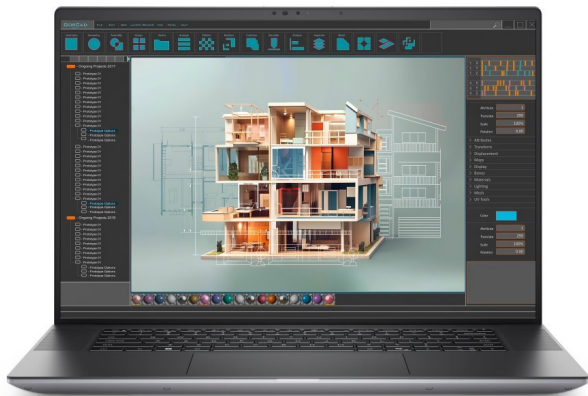

DELL PRECISION 5690

Cena celkem:	84 758 Kč (bez DPH: 70 048 Kč)
Běžná cena:	93 234 Kč
Ušetříte:	8 476 Kč
Kód zboží:	NOTD58890
Part No.:	G5MF4
Záruka:	36 měsíců/12 m. aku. a zdroj
Stav:	Nové zboží

Popis

Dell Precision 5690

Základem notebooku je 16jádrový procesor **Intel Core Ultra 7 165H**, pracující na frekvenci 1,4 GHz, doplněný o **32 GB** operační paměti. Vybaven je **16"** displejem s Full HD+ rozlišením **1920 x 1200** bodů. Obrazová data má na starosti grafická karta **NVIDIA RTX 2000** s 8 GB vlastní paměti. Pro uživatelská data je k dispozici **SSD disk** s kapacitou **1 TB**. Notebook je vybaven Full HD IR webkamerou, podsvícenou klávesnicí a čtečkou otisku prstů. Samozřejmostí je bezdrátové připojení **Wi-Fi a Bluetooth**. Dodáván je s operačním systémem **Windows 11 Pro**.

Galerie je pouze ilustrační, notebook neobsahuje čtečku paměťových karet a čtečku čipových karet.

Na tento produkt je poskytována záruka 3 roky ProSupport on-site next business day.

Oprava v rámci tohoto záručního servisu probíhá kdekoliv po celé ČR následující pracovní den.

Nemusí to být ani v sídle firmy - můžete být na dovolené, na služební cestě, nezáleží na tom.

Stačí zavolat na tel. číslo +420 774 765 521, nahlásit výrobní číslo a závadu a DELL již vše zařídí.

ZÁKLADNÍ SPECIFIKACE

Grafická karta: NVIDIA RTX 2000

Výbava: Wi-Fi, Bluetooth, FHD IR webkamera, čtečka otisku prstů, podsvícená klávesnice, 100% DCI-P3, Thunderbolt 4

Procesor: Intel Core Ultra 7 165H

Operační systém: Windows 11 Pro

Úhlopříčka displeje: 16"

Velikost operační paměti: 32 GB

HDD kapacita: 1 TB SSD

Barva: šedá

Hmotnost: 2,17 kg

Podrobný popis konfigurace

Procesor Intel Core Ultra 7 165H (1,4 GHz, Turbo 5,0 GHz, 24 MB Cache, 16jádrový)

Paměť 32 GB (2x 16 GB), 7467 MT/s, LPDDR5x, integrovaná

SSD disk 1 TB (M.2 2280 PCIe NVMe, Class 40)

Displej s úhlopříčkou 16,0" s rozlišením Full HD+ (1920 x 1200), 16 : 10, 60 Hz, 500 cd/m², 100% DCI-P3, matný

Grafická karta NVIDIA RTX 2000 8 GB GDDR6

Webová kamera 1080p + IR, dva mikrofony