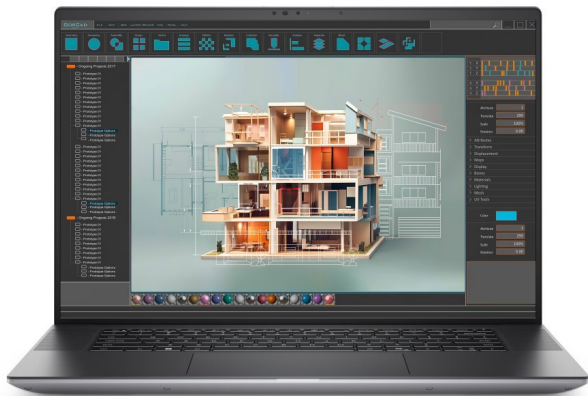

DELL PRECISION 5690

Cena celkem:	77 767 Kč (bez DPH: 64 270 Kč)
Běžná cena:	85 544 Kč
Ušetříte:	7 777 Kč
Kód zboží:	NOTD58900
Part No.:	HK4K1
Záruka:	36 měsíců/12 m. aku. a zdroj
Stav:	Nové zboží

Popis

Dell Precision 5690

Základem notebooku je 16jádrový procesor **Intel Core Ultra 7 165H**, pracující na frekvenci 1,4 GHz, doplněný o **16 GB** operační paměti. Vybaven je **16"** displejem s Full HD+ rozlišením **1920 x 1200** bodů. Obrazová data má na starosti grafická karta **NVIDIA RTX 1000** s 6 GB vlastní paměti. Pro uživatelská data je k dispozici **SSD disk** s kapacitou **1 TB**. Notebook je vybaven Full HD IR webkamerou, podsvícenou klávesnicí a čtečkou otisku prstů. Samozřejmostí je bezdrátové připojení **Wi-Fi a Bluetooth**. Dodáván je s operačním systémem **Windows 11 Pro**.

Galerie je pouze ilustrační, notebook neobsahuje čtečku paměťových karet a čtečku čipových karet.

Na tento produkt je poskytována záruka 3 roky ProSupport on-site next business day.

Oprava v rámci tohoto záručního servisu probíhá kdekoliv po celé ČR následující pracovní den.

Nemusí to být ani v sídle firmy - můžete být na dovolené, na služební cestě, nezáleží na tom.

Stačí zavolat na tel. číslo +420 774 765 521, nahlásit výrobní číslo a závadu a DELL již vše zařídí.

ZÁKLADNÍ SPECIFIKACE

Grafická karta: NVIDIA RTX 1000

Výbava: Wi-Fi, Bluetooth, FHD IR webkamera, čtečka otisku prstů, podsvícená klávesnice, 100% DCI-P3, Thunderbolt 4

Procesor: Intel Core Ultra 7 165H

Operační systém: Windows 11 Pro

Úhlopříčka displeje: 16"

Velikost operační paměti: 16 GB

HDD kapacita: 1 TB SSD

Barva: šedá

Hmotnost: 2,17 kg

Podrobný popis konfigurace

Procesor Intel Core Ultra 7 165H (1,4 GHz, Turbo 5,0 GHz, 24 MB Cache, 16jádrový)

Paměť 16 GB (2x 8 GB), 7467 MT/s, LPDDR5x, integrovaná

SSD disk 1 TB (M.2 2280 PCIe NVMe, Class 40)

Displej s úhlopříčkou 16,0" s rozlišením Full HD+ (1920 x 1200), 16 : 10, 60 Hz, 500 cd/m², 100% DCI-P3, matný

Grafická karta NVIDIA RTX 1000 6 GB GDDR6

Webová kamera 1080p + IR, dva mikrofony