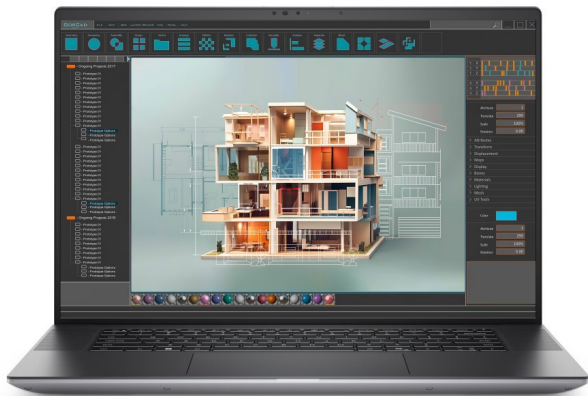

DELL PRECISION 5690

Cena celkem:	80 760 Kč (bez DPH: 66 743 Kč)
Běžná cena:	88 835 Kč
Ušetříte:	8 076 Kč
Kód zboží:	NOTD58910
Part No.:	JFTMW
Záruka:	36 měsíců/12 m. aku. a zdroj
Stav:	Nové zboží

Popis

Dell Precision 5690

Základem notebooku je 16jádrový procesor **Intel Core Ultra 7 165H**, pracující na frekvenci 1,4 GHz, doplněný o **32 GB** operační paměti. Vybaven je **16"** displejem s Full HD+ rozlišením **1920 x 1200** bodů. Obrazová data má na starosti grafická karta **NVIDIA RTX 1000** s 6 GB vlastní paměti. Pro uživatelská data je k dispozici **SSD disk** s kapacitou **1 TB**. Notebook je vybaven Full HD IR webkamerou, podsvícenou klávesnicí a čtečkou otisku prstů. Samozřejmostí je bezdrátové připojení **Wi-Fi a Bluetooth**. Dodáván je s operačním systémem **Windows 11 Pro**.

Galerie je pouze ilustrační, notebook neobsahuje čtečku paměťových karet a čtečku čipových karet.

Na tento produkt je poskytována záruka 3 roky ProSupport on-site next business day.

Oprava v rámci tohoto záručního servisu probíhá kdekoliv po celé ČR následující pracovní den.

Nemusí to být ani v sídle firmy - můžete být na dovolené, na služební cestě, nezáleží na tom.

Stačí zavolat na tel. číslo +420 774 765 521, nahlásit výrobní číslo a závadu a DELL již vše zařídí.

ZÁKLADNÍ SPECIFIKACE

Grafická karta: NVIDIA RTX 1000

Výbava: Wi-Fi, Bluetooth, FHD IR webkamera, čtečka otisku prstů, podsvícená klávesnice, 100% DCI-P3, Thunderbolt 4

Procesor: Intel Core Ultra 7 165H

Operační systém: Windows 11 Pro

Úhlopříčka displeje: 16"

Velikost operační paměti: 32 GB

HDD kapacita: 1 TB SSD

Barva: šedá

Hmotnost: 2,17 kg

Podrobný popis konfigurace

Procesor Intel Core Ultra 7 165H (1,4 GHz, Turbo 5,0 GHz, 24 MB Cache, 16jádrový)

Paměť 32 GB (2x 16 GB), 7467 MT/s, LPDDR5x, integrovaná

SSD disk 1 TB (M.2 2280 PCIe NVMe, Class 40)

Displej s úhlopříčkou 16,0" s rozlišením Full HD+ (1920 x 1200), 16 : 10, 60 Hz, 500 cd/m², 100% DCI-P3, matný

Grafická karta NVIDIA RTX 1000 6 GB GDDR6

Webová kamera 1080p + IR, dva mikrofony