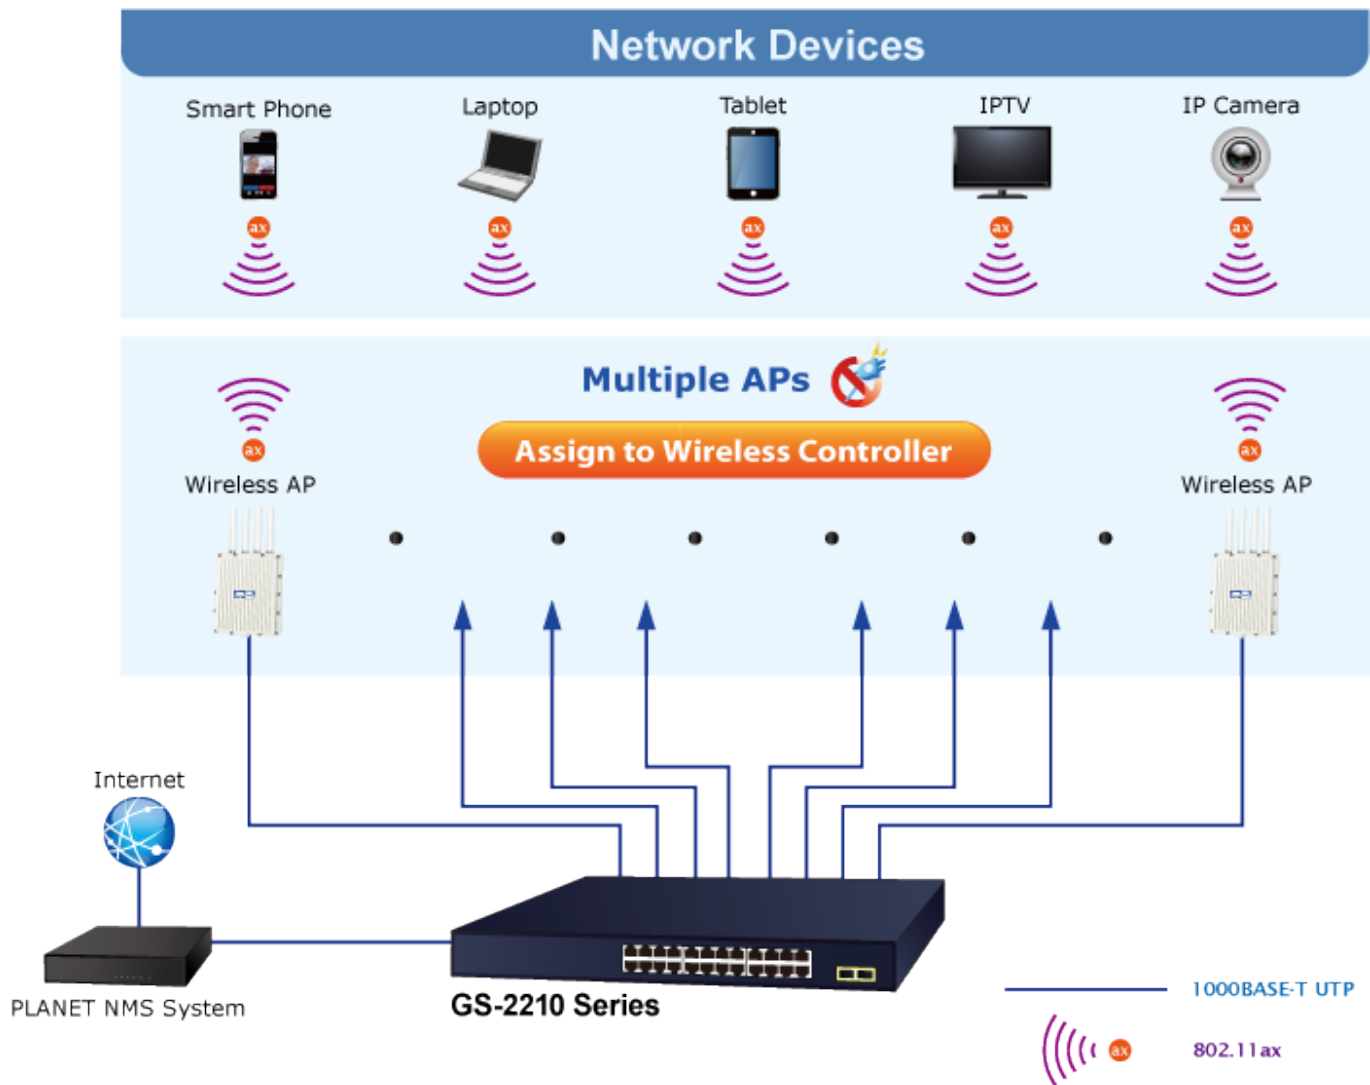

PLANET GS-2210-16T2S

Cena celkem:	3 133 Kč (bez DPH: 2 589 Kč)
Běžná cena:	3 446 Kč
Ušetříte:	313 Kč
Kód zboží:	NETPLA2524
Part No.:	GS-2210-16T2S
Záruka:	38 měs.
Stav:	Nové zboží

Popis

PLANET GS-2210-16T2S

Spravovatelný switch nabízející **16 portů 10/100/1000 Base-T a 2 SFP sloty 100/1000 Base-X**.
Web/Telnet správa, podpora IPv4, VLAN 802.1Q, QoS, statický trunk, IGMP v1/v2, DHCP snooping.
ESD ochrana, rackmount 19"/1U, **bez ventilátorů (fanless)**, napájení AC 100-240 V (příkon do 16,4 W).

Gigabitový spravovatelný switch pro instalaci do náročnějších lokálních sítí, disponuje širokou škálou funkcí pro zajištění provozu bezpečné sítě eliminací možných útoků na nižších vrstvách modelu OSI a možnou autentizací koncových zařízení.

ZÁKLADNÍ SPECIFIKACE

Fyzické vlastnosti:

Porty: 16x RJ-45 10/100/1000 Base-T, 2x SFP 100/1000 Base-X

Paměť: 8k MAC adres, buffer 4,1 MB

Propustnost: sběrnice 36 Gbps, provozně 26,78 Mpps

Podpora přenosu: JumboFrame 10 KB