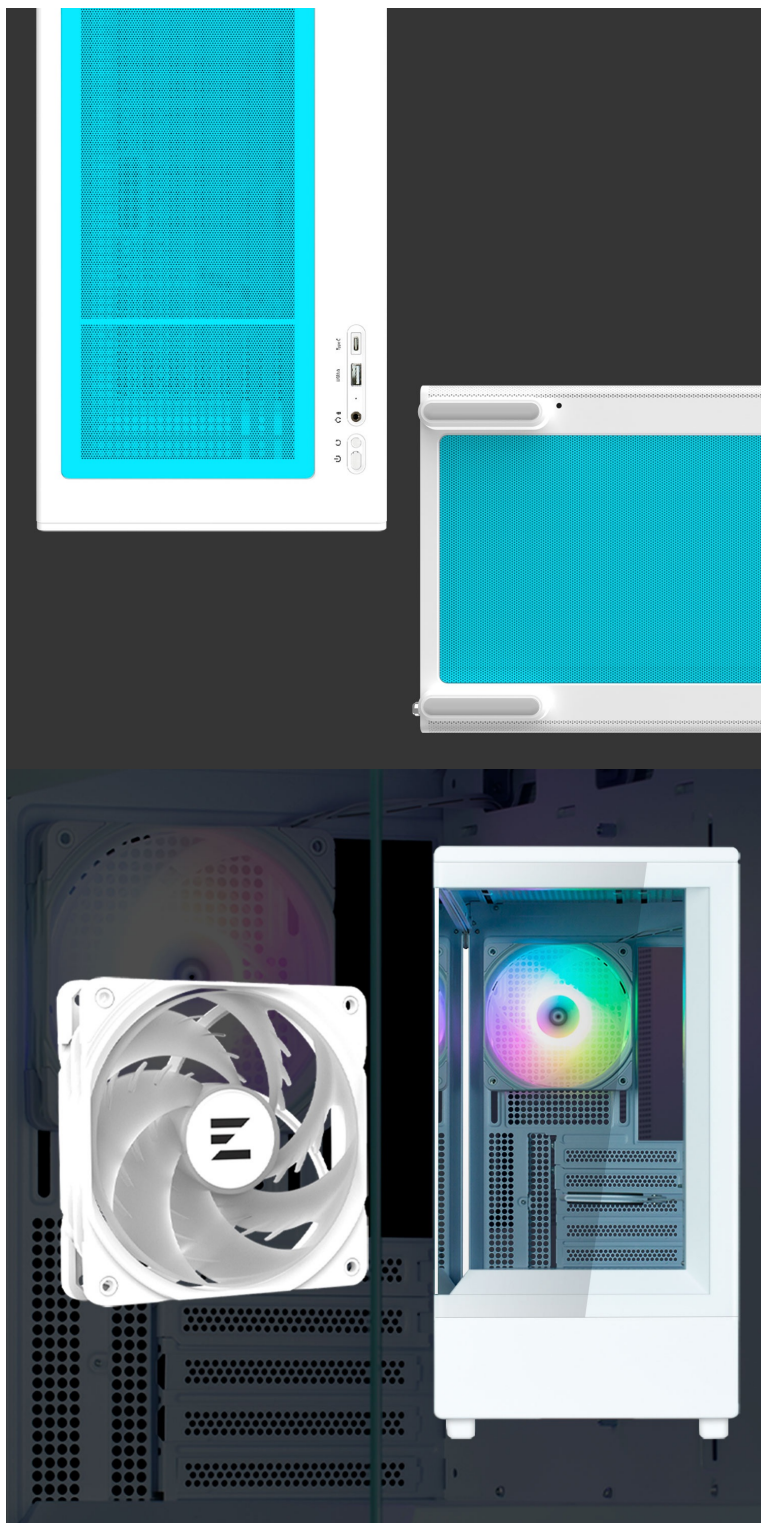

ZALMAN P10 WHITE

Cena celkem:	1 359 Kč
	(bez DPH: 1 123 Kč)
Běžná cena:	1 495 Kč
Ušetříte:	136 Kč
Kód zboží:	CASZAL0058
Part No.:	P10 White
Záruka:	24 měs.
Stav:	Nové zboží

Popis

ZALMAN P10 - stylová skříň pro výkonné a chladné PC

Počítačová skříň ZALMAN P10 ve formátu mini Tower, která se vyznačuje moderním a čistým designem. Na bočních panelech disponuje prvky pro proudění studeného vzduchu, respektive odvodu tepla, a tak se podílí na efektivním chlazení a celkové cirkulaci. Průhledná bočnice a přední panel umožní panoramatický pohled dovnitř PC skříně a na sestavu komponent.

Oba panely je možno rychle a jednoduše odejmout, což oceníte například při výměně komponent a upgradu. Na horním panelu najdete **základní tlačítka a porty** pro připojení sluchátek/mikrofonu nebo třeba USB flashdisku. **Skříň ZALMAN P10 White** je vybavena rovněž prachovými filtry, které chrání součástky a zabraňují omezení výkonu sestavu v důsledku zanesení prachem.

ZÁKLADNÍ SPECIFIKACE

Provedení skříně: Mini Tower

Interní pozice: 2 × 2,5"/3,5", 1 × 2,5"

Kompatibilita základní desky: Micro ATX, Mini ITX

Zdroj: bez zdroje

Konektory na horním panelu: 1× USB-C, 1× USB 3.0, 1× kombinovaný port sluchátek a mikrofonu