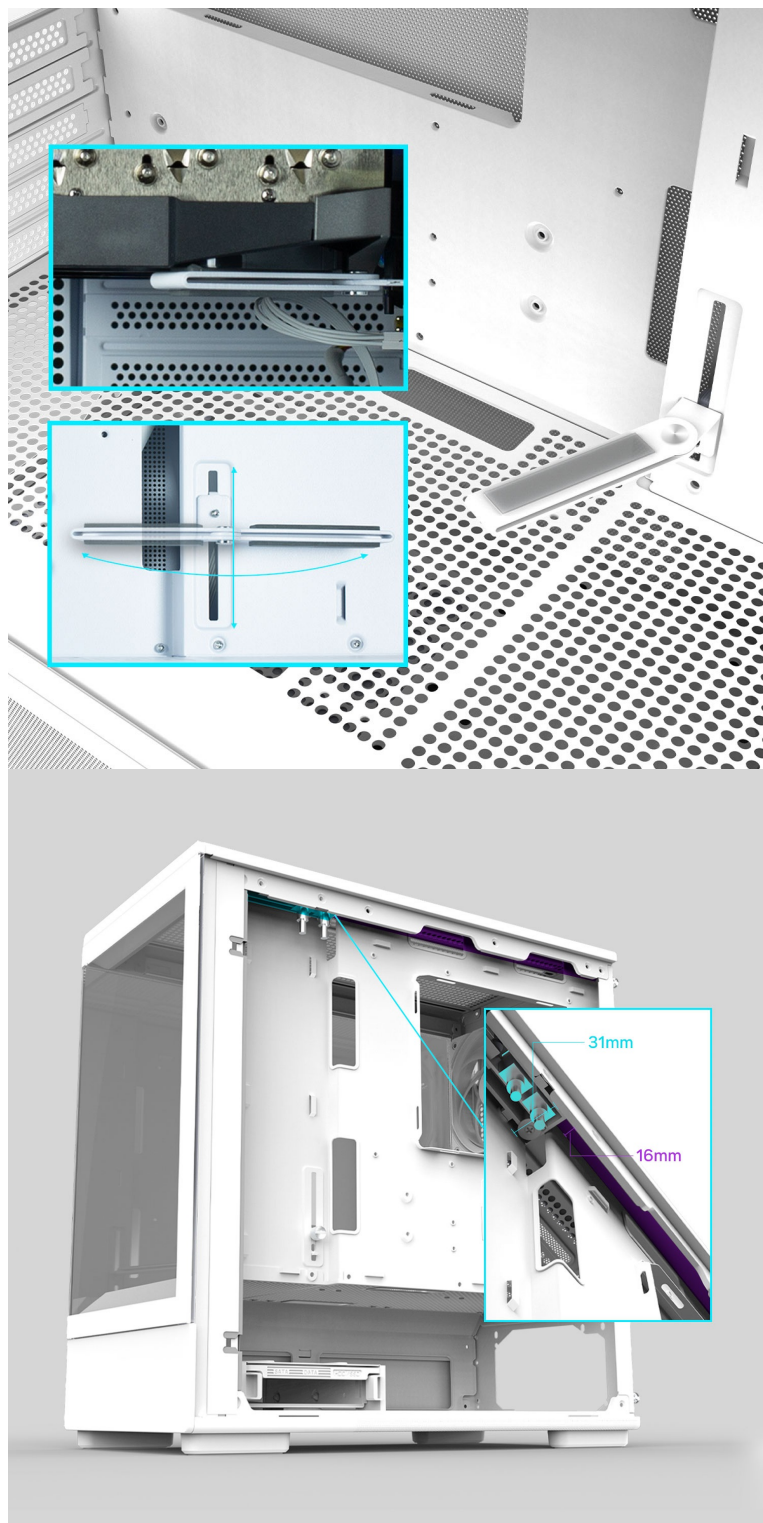

Počítačová skříň ZALMAN P10 ve formátu mini Tower, která se vyznačuje moderním a čistým designem. Na bočních panelech disponuje prvky pro proudění studeného vzduchu, respektive odvodu tepla, a tak se podílí na efektivním chlazení a celkové cirkulaci. Průhledná bočnice a přední panel umožní panoramatický pohled dovnitř PC skříně a na sestavu komponent.

Oba panely je možno rychle a jednoduše odejmout, což oceníte například při výměně komponent a upgradu. Na horním panelu najdete **základní tlačítka a porty** pro připojení sluchátek/mikrofonu nebo třeba USB flashdisku. **Skříň ZALMAN P10 White** je vybavena rovněž prachovými filtry, které chrání součástky a zabraňují omezení výkonu sestavu v důsledku zanesení prachem.

ZALMAN P10 White

Elegantní počítačová skříň nabízí stylovou **prosklenou bočnici i přední panel** a prvotřídní kovovou konstrukci. Osazení komponentami je lehké díky intuitivnímu **systemu správy kabeláže**, kabely tedy nikde zbytečně nepřekáží. Skříň je osazena **jedním 120mm ventilátorem s ARGB podsvícením**. Potěší také možnost rozšíření o dalších šest ventilátorů. Samozřejmostí jsou prachové filtry. Důmyslné řešení umožňuje pohodlné umístění **až 240 mm dlouhého výměníku** vodního chlazení na horní straně. Ve skříni je dostatek prostoru pro chladič CPU do výšky až 173 mm a grafickou kartu o délce až 384 mm. Na horním panelu se nachází jeden port **USB 3.0**, jeden port **USB-C** a kombinovaný audio port pro sluchátka a mikrofon. Skříň je dodávána **bez zdroje**.

ZÁKLADNÍ SPECIFIKACE

Provedení skříně: Mini Tower

Interní pozice: 2 × 2,5"/3,5", 1 × 2,5"

Kompatibilita základní desky: Micro ATX, Mini ITX

Zdroj: bez zdroje

Konektory na horním panelu: 1× USB-C, 1× USB 3.0, 1× kombinovaný port sluchátek a mikrofonu