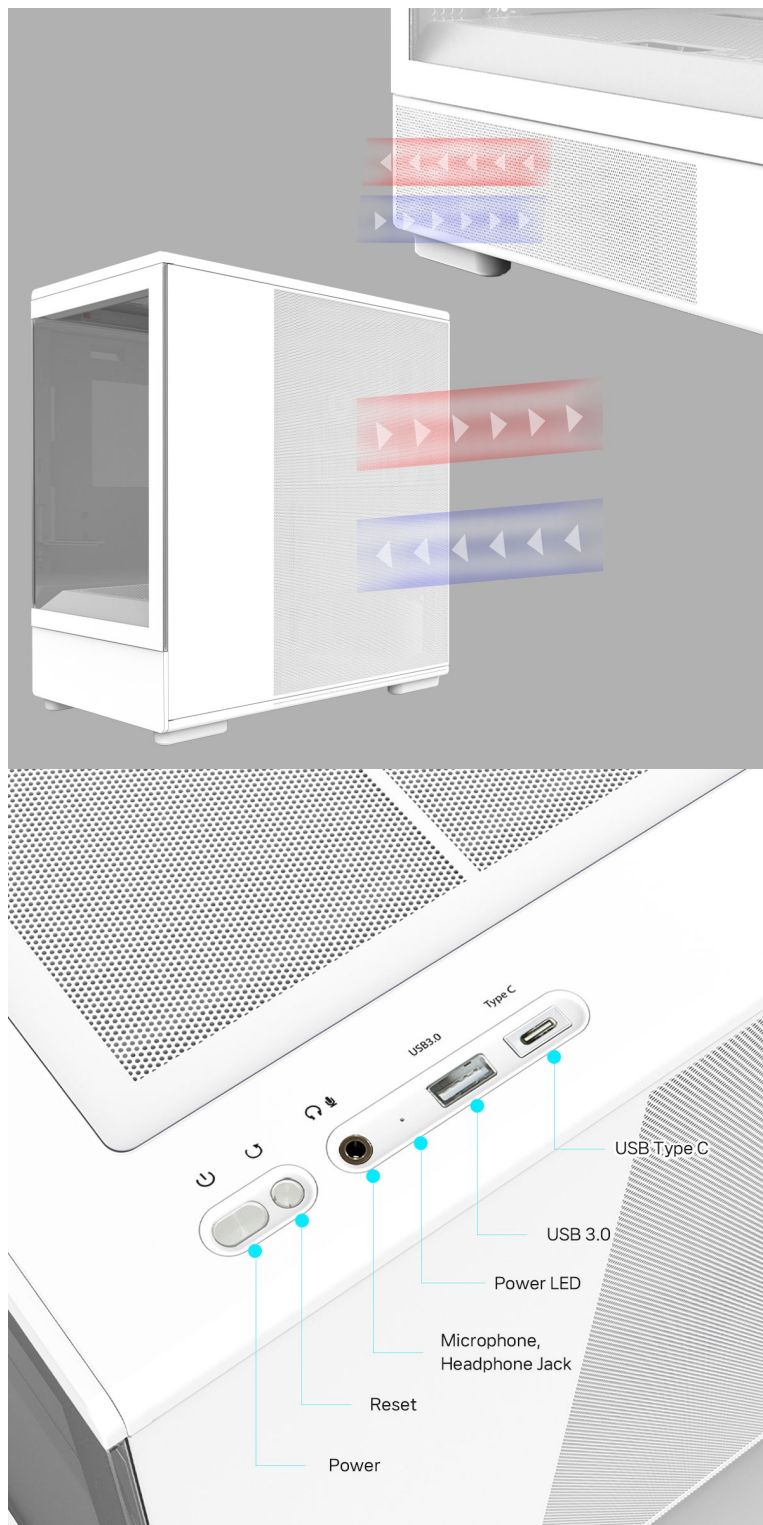

Počítačová skříň ZALMAN P10 ve formátu mini Tower, která se vyznačuje moderním a čistým designem. Na bočních panelech disponuje prvky pro proudění studeného vzduchu, respektive odvodu tepla, a tak se podílí na efektivním chlazení a celkové cirkulaci. Průhledná bočnice a přední panel umožní panoramatický pohled dovnitř PC skříně a na sestavu komponent.

Oba panely je možno rychle a jednoduše odejmout, což oceníte například při výměně komponent a upgradu. Na horním panelu najdete **základní tlačítka a porty** pro připojení sluchátek/mikrofonu nebo třeba USB flashdisku. **Skříň ZALMAN P10 White** je vybavena rovněž prachovými filtry, které chrání součástky a zabraňují omezení výkonu sestavu v důsledku zanesení prachem.

ZALMAN P10 White

Elegantní počítačová skříň nabízí stylovou **prosklenou bočnici i přední panel** a prvotřídní kovovou konstrukci. Osazení komponentami je lehké díky intuitivnímu **systemu správy kabeláže**, kabely tedy nikde zbytečně nepřekáží. Skříň je osazena **jedním 120mm ventilátorem s ARGB podsvícením**. Potěší také možnost rozšíření o dalších šest ventilátorů. Samozřejmostí jsou prachové filtry. Důmyslné řešení umožňuje pohodlné umístění **až 240 mm dlouhého výměníku** vodního chlazení na horní straně. Ve skříni je dostatek prostoru pro chladič CPU do výšky až 173 mm a grafickou kartu o délce až 384 mm. Na horním panelu se nachází jeden port **USB 3.0**, jeden port **USB-C** a kombinovaný audio port pro sluchátka a mikrofon. Skříň je dodávána **bez zdroje**.

ZÁKLADNÍ SPECIFIKACE

Provedení skříně: Mini Tower

Interní pozice: 2 × 2,5"/3,5", 1 × 2,5"

Kompatibilita základní desky: Micro ATX, Mini ITX

Zdroj: bez zdroje

Konektory na horním panelu: 1× USB-C, 1× USB 3.0, 1× kombinovaný port sluchátek a mikrofonu