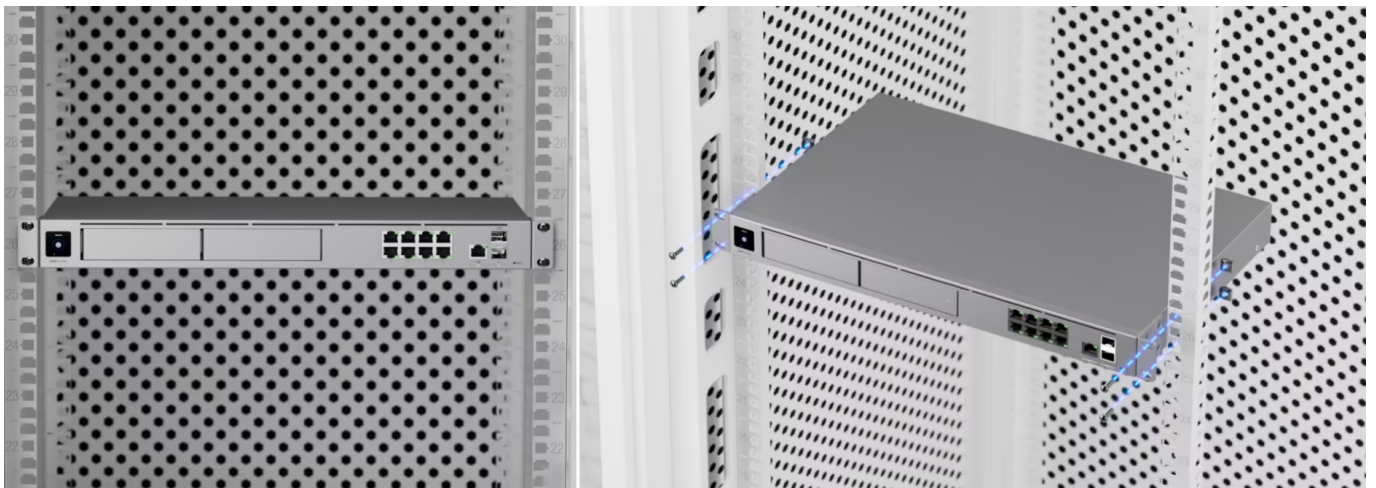

Ubiquiti UniFi Dream Machine Pro Max

UniFi Dream Machine Pro Max (UDM-Pro-Max) kombinuje **pokročilé bezpečnostní funkce s vysokým výkonem routování/přepínání** a sjednocuje tak router, bezpečnostní bránu a switch. Toto zařízení podporuje **všechny aplikace UniFi** pro správu všech UniFi zařízení (tj. **UniFi Network, UniFi Protect, UniFi Access, UniFi Talk a UniFi Connect**). UDM-Pro-Max je ideální pro firmy, které požadují spolehlivý router/switch s managementem v profesionálním provedení určený pro montáž do racku **1U**. UniFi Dream Machine Pro Max je **ALL IN ONE** řešení, které obsahuje:

- **Router a 8portový switch (8× GbE RJ-45 LAN, 1× 2,5GbE RJ-45 WAN, 2× SFP+)**
- **Bezpečnostní bránu - pokročilé zabezpečovací prvky (IDS/IPS, DPI, Endpoint Scanning, Threat Management a další funkce)**
- **2× 3,5" HDD slot pro NVR uložení (podporuje také 2,5" disky)**

Váš prohlížeč nepodporuje video HTML5.

UniFi Dream Machine Pro podporuje funkci **DPI** (Deep Packet Inspection) pro monitorování a blokování služeb, které využívají klienti. Navíc nabízí systém pro zabezpečení **IPS** (Intrusion Prevention System), který aktivně v reálném čase **chrání vaši síť před útoky a podezřelou aktivitou**.

Celý provoz řídí výkonný **čtyřjádrový procesor 2,0 GHz** ARM Cortex-A57 a propustnost dosahuje hodnoty **až 5 Gbps**.

Další funkce a výhody:

- Podpora **všech aplikací UniFi** pro správu UniFi zařízení (tj. UniFi Network, UniFi Protect, UniFi Access, UniFi Talk a UniFi Connect)
- Integrovaná Wi-Fi 7 (2x2 MU-MIMO)
- 300+ připojených Wi-Fi zařízení
- 0,96" barevná obrazovka LCM pro monitorování sítě a připojení
- VPN server
- Podpora VLAN
- Plug & Play instalace a správa přes webové rozhraní či Bluetooth
- Předinstalovaná microSD karta (64 GB) pro detekci záznamů NVR