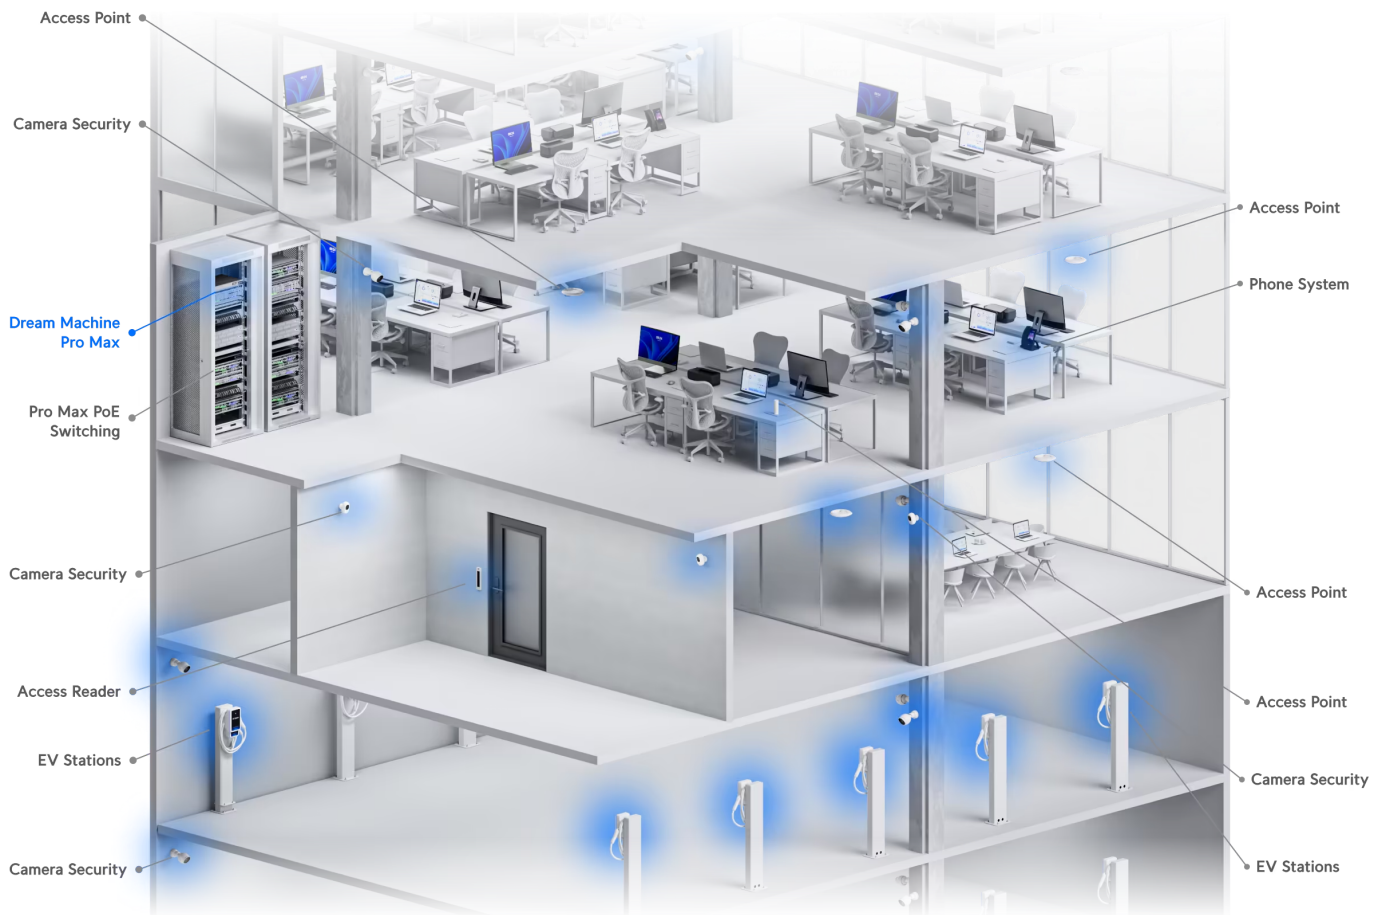

Další funkce a výhody:

- Podpora **všech aplikací UniFi** pro správu UniFi zařízení (tj. UniFi Network, UniFi Protect, UniFi Access, UniFi Talk a UniFi Connect)
- Integrovaná Wi-Fi 7 (2x2 MU-MIMO)
- 300+ připojených Wi-Fi zařízení
- 0,96" barevná obrazovka LCM pro monitorování sítě a připojení
- VPN server
- Podpora VLAN
- Plug & Play instalace a správa přes webové rozhraní či Bluetooth
- Předinstalovaná microSD karta (64 GB) pro detekci záznamů NVR