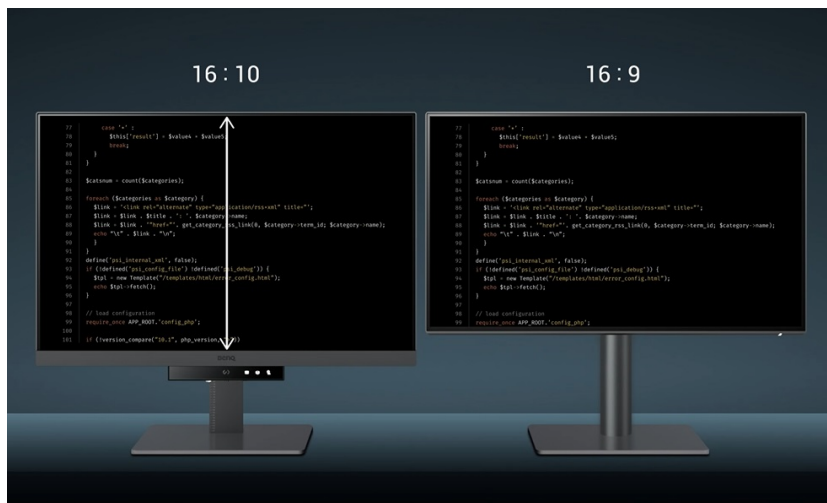

Monitor BenQ RD240Q pro programátory, kodéry a další pracovníky v IT sféře. Nabízí pokročilé režimy pro psaní kódů, lepší viditelnost a orientaci na každém řádku. Displej obsahuje **speciální úpravu, která zamezuje odleskům** a zajišťuje perfektní čtení kódů. **Rozlišení WQXGA** zobrazí obsah jasně a ostře, takže zřetelně rozeznáte každý znak.

BenQ RD240Q

LED monitor s úhlopříčkou **24,1"** a WQXGA rozlišením **2560 × 1600** bodů byl navržen speciálně pro programátory. Nabízí kontrastní poměr **1000 : 1**, jas **300 cd/m²**, dobu odezvy **5 ms** a **95% pokrytí DCI-P3** barevné palety. Použitá technologie **IPS** nabízí pozorovací úhly **178°** horizontálně i vertikálně a díky podpoře **HDR10** dokáže monitor vytvářet realistický a vizuálně působivý obraz. Pro připojení periférií jsou k dispozici **tři porty USB 3.0** a dva porty **USB-C**, z nichž jeden kromě vysokorychlostního přenosu videa a dat umožňuje napájení připojených zařízení až do **90 W**. Díky technologii **Daisy Chain** lze jednoduše propojit více monitorů a připojit je k počítači jediným kabelem. Monitor disponuje **VESA uchycením** a integrovanými **stereo reproduktory** s celkovým výkonem **4 W**. Potěší také automatické nastavení jasu dle okolního osvětlení, výškově nastavitelný stojan a funkce **Pivot**, která umožňuje otočení obrazovky o **90°**.

Porty USB nejsou funkční, pokud není monitor propojen skrze USB-C s počítačem.

Součástí balení je HDMI a USB-C kabel.

ZÁKLADNÍ SPECIFIKACE

Typ panelu: IPS

Úhlopříčka: 24,1"

Poměr stran: 16 : 10

Rozlišení: 2560 × 1600 px

Kontrastní poměr: 1000 : 1

Doba odezvy: 5 ms

Rozhraní: 1× HDMI, 1× DisplayPort, 2× USB-C, 3× USB 3.0, 1× sluchátkový výstup

Barva: černá