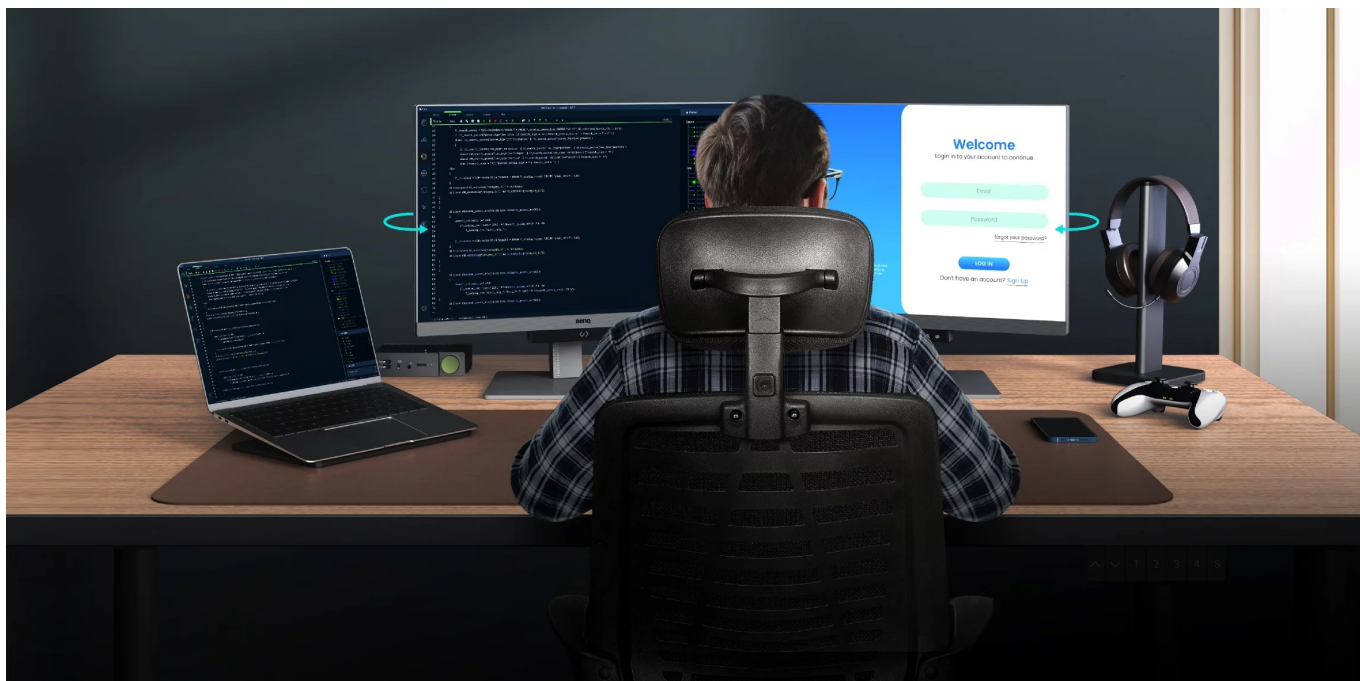

Monitor BenQ RD240Q pro programátory, kodéry a další pracovníky v IT sféře. Nabízí pokročilé režimy pro psaní kódů, lepší viditelnost a orientaci na každém řádku. Displej obsahuje **speciální úpravu, která zamezuje odleskům** a zajišťuje perfektní čtení kódů. **Rozlišení WQXGA** zobrazí obsah jasně a ostře, takže zřetelně rozeznáte každý znak.

Mezi hlavní přednosti patří přítomnost pokročilých režimů, které jsou navrženy s ohledem na programátory. Během práce na **24palcovém displeji** tak získáte optimální rozlišení kódů a čisté zobrazení písma. Samozřejmostí je podpora **nižší únavy očí**, abyste mohli monitor **BenQ RD240Q** využívat dlouhodobě využívát bez omezení.

K dispozici jsou například **světlé a tmavé motivy** podle toho, co je pro vás příjemnější. Jednoduše upravíte jas, ostrost i kontrast, nechybí ani **technologie Daisy Chain** pro propojení více monitorů, abyste měli ideální předpoklady pro náročnou programátorskou práci.

BenQ RD240Q

LED monitor s úhlopříčkou **24,1"** a WQXGA rozlišením **2560 × 1600** bodů byl navržen speciálně pro programátory. Nabízí kontrastní poměr **1000 : 1**, jas **300 cd/m²**, dobu odezvy **5 ms** a **95% pokrytí DCI-P3** barevné palety. Použitá technologie **IPS** nabízí pozorovací úhly **178°** horizontálně i vertikálně a díky podpoře **HDR10** dokáže monitor vytvářet realistický a vizuálně působivý obraz. Pro připojení periférií jsou k dispozici **tři porty USB 3.0** a dva porty **USB-C**, z nichž jeden kromě vysokorychlostního přenosu videa a dat umožňuje napájení připojených zařízení až do **90 W**. Díky technologii **Daisy Chain** lze jednoduše propojit více monitorů a připojit je k počítači jediným kabelem. Monitor disponuje **VESA uchycením** a integrovanými **stereo reproduktory** s celkovým výkonem **4 W**. Potěší také automatické nastavení jasu dle okolního osvětlení, výškově nastavitelný stojan a funkce **Pivot**, která umožňuje otočení obrazovky o **90°**.