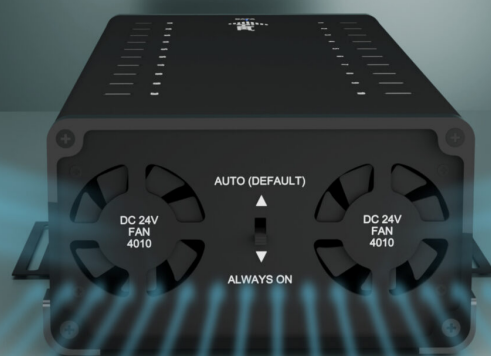

Účinné a přitom tiché chlazení pro spolehlivý provoz a dlouhou životnost HUBu