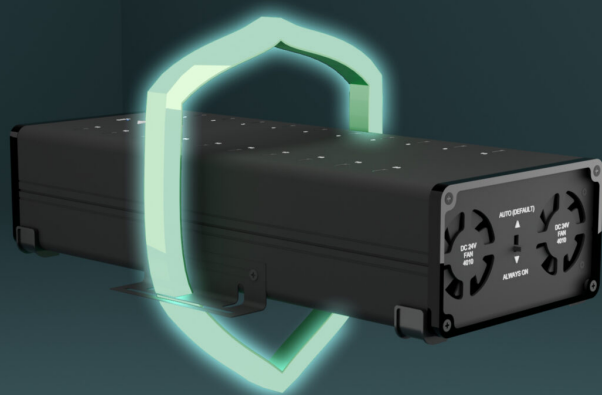

Vestavěná přepětová a nadproudová ochrana

Short Circuit

Overvoltage

Overcurrent