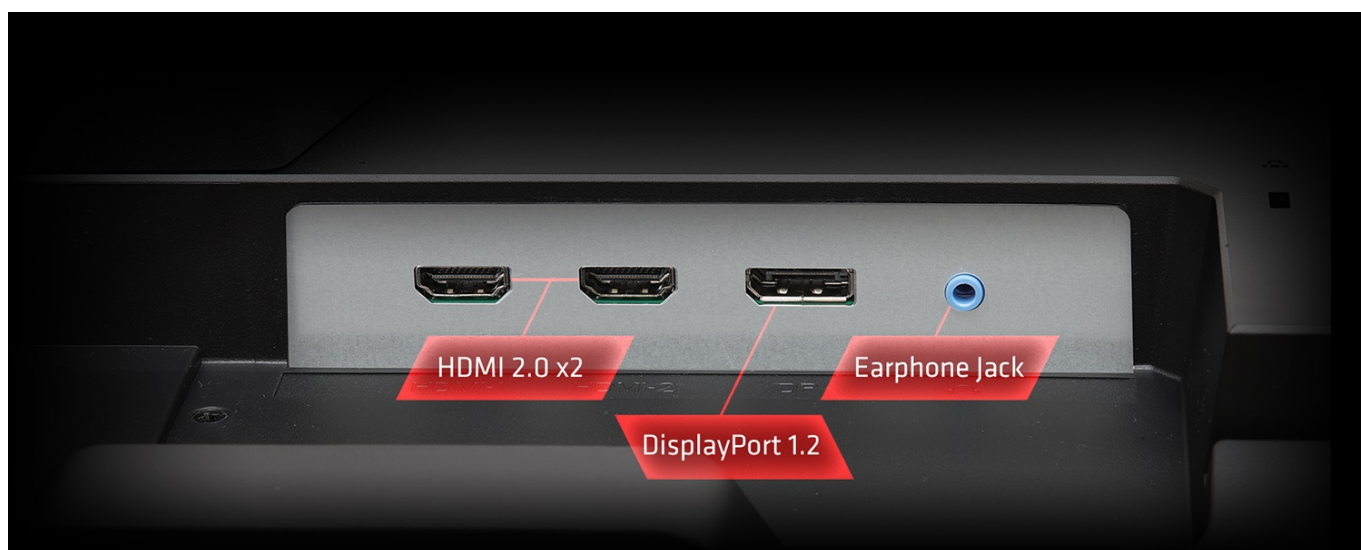

Popis

ASRock Phantom Gaming PG27QFT1B - užijte si každý detail hry

Herní monitor ASRock Phantom Gaming PG27QFT1B, který neodmítne žádnou výzvu. Na **ploše o velikosti 27"** si dopřejete plynulý obraz a vykreslení dynamických objektů bez rozmazání. Disponuje vysokou **obnovovací frekvencí 180 Hz** a **1ms dobou odezvy**, díky čemuž eliminuje rozmazání a zpoždění během jakéhokoli pohybu. **Vysoké QHD rozlišení** podporuje ostrý a čistý obraz, který vám umožní vítězně ovládnout každou virtuální bitvu.

Mezi další přednosti patří unikátní design, který zahrnuje **zabudovanou Wi-Fi anténu** pro lepší a stabilní signál. Díky tomu není třeba schovávat anténu pod stolem, což značně omezuje kvalitu připojení. Samozřejmostí je také patřičná herní konektivita, která zahrnuje **dvojici portů HDMI 2.0** pro připojení herní konzole, **DisplayPort** nebo **3,5mm jack** pro sluchátka. Nechybí ani integrované reproduktory.

ASRock Phantom Gaming PG27QFT1B

Herní LED monitor s úhlopříčkou **27"** a rozlišením **2560 × 1440** obrazových bodů nabízí kontrastní poměr **1000 : 1**, jas **400 cd/m²** a dobu odezvy **1 ms**. Obnovovací frekvence **180 Hz** spolu s podporou technologií **AMD FreeSync a VESA DisplayHDR 400** nabízí intenzivní akci bez trhání, zadržávání nebo rozmazávání obrazu při pohybu. Použitím technologie **IPS** je dosaženo širokých pozorovacích úhlů **178° horizontálně i vertikálně**. Zjistíte potěší také stereo reproduktory s celkovým výkonem 4 W.

Součástí balení je HDMI a DisplayPort kabel.

ZÁKLADNÍ SPECIFIKACE

Typ panelu: IPS

Úhlopříčka: 27"

Poměr stran: 16 : 9

Rozlišení: 2560 × 1440

Kontrastní poměr: 1000 : 1

Doba odezvy: 1 ms