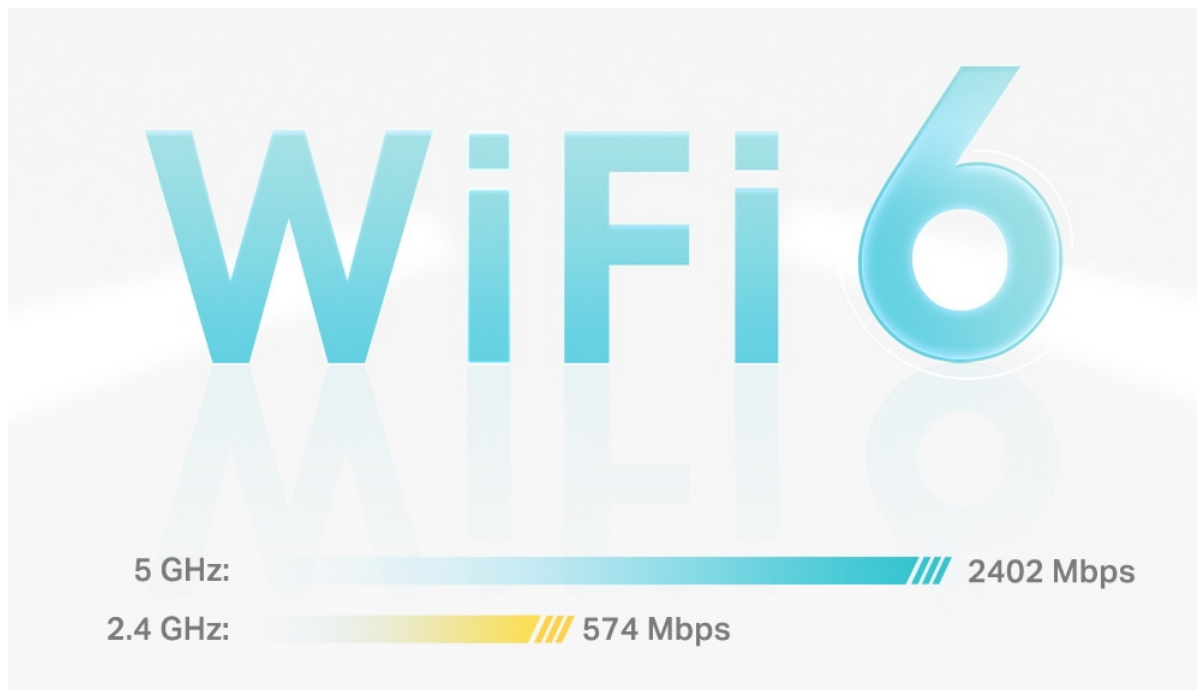

Systém jednotek Deco X55 poskytuje rychlé a stabilní spojení rychlostí **až 3000 Mb/s** s podporou standardu **802.11ax (Wi-Fi 6)** a je tak ideální pro pokrytí celé domácnosti bezdrátovým signálem. Mezi další výhody patří také **kompatibilita s hlasovým ovládáním Amazon Alexa**.

Balení obsahuje tři jednotky, které pokryjí **až 600 m²**.

- **Rychlejší připojení:** Wi-Fi 6 dosahuje rychlosti až 3 000 Mb/s - 2402 Mb/s v pásmu 5 GHz a 574 Mb/s v pásmu 2,4 GHz.
- **Připojte více zařízení:** Technologie OFDMA a MU-MIMO zčtyřnásobují kapacitu a umožňují současný přenos na více zařízení.
- **4 antény, nižší latence:** 2x2/HE160 2402 Mbps + 2x2 574 Mbps.
- **Gigabitová rychlost kabelového připojení:** Tři gigabitové porty poskytují dostatečné možnosti připojení.
- **Bezproblémové pokrytí silnějším signálem:** Tři jednotky pokryjí až 600 m².
- **Systém Mesh s umělou inteligencí:** Inteligentní analýza síťového prostředí zajistí ideální pokrytí Wi-Fi šité na míru vaší domácnosti.
- **TP-Link HomeShield:** Poskytuje komplexní zabezpečení sítě, robustní systém rodičovské kontroly a ochranu zařízení IoT v reálném čase.
- **Nastavení snadnější než kdykoli předtím:** Aplikace Deco vás provede nastavením krok za krokem.