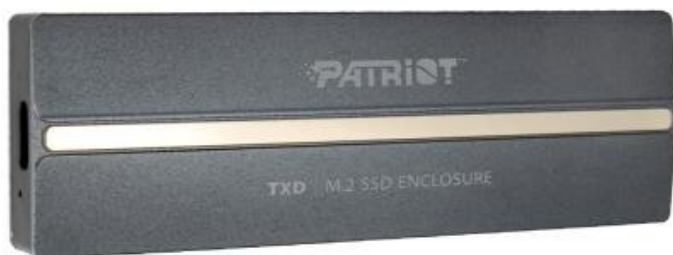

PATRIOT TXD M.2 PCIE SSD ENCLOSURE

| | |
|--------------|---|
| Cena celkem: | 394 Kč (bez DPH: 326 Kč) |
| Běžná cena: | 433 Kč |
| Ušetříte: | 39 Kč |
| Kód zboží: | SSDPAT2420 |
| Part No.: | PV810UPNGM |
| Záruka: | 36 měs. |
| Stav: | Nové zboží |

Popis

Patriot TXD M.2 PCIe SSD Enclosure

Externí box pro připojení **M.2 NVMe** disku k vašemu PC, notebooku, TV či jinému multimediálnímu zařízení pomocí konektoru **USB-C**, přes který je zároveň i napájen. Nabízí rozhraní PCIe Gen3 x4 optimalizované **pro M.2 (2230/2242/2260/2280) s velikostí disků od 120 GB do 8 TB**. Hliníkové tělo boxu zajistí velmi dobré chlazení vloženého disku.

- Rozhraní USB-C 3.2 Gen2 (10 Gb/s)
- SEQ výkon (čtení/zápis): 1000 MB/s & 1000 MB/s
- Plášť ze 100% hliníkové slitiny
- Vestavěný pasivní chladič & tepelná podložka
- Podpora výměny za provozu a reverzibilní výměny (reversible swap)
- Kompatibilní s operačními systémy Windows, Mac OS, Linux a Android

Součástí balení je duální kabel USB-C na USB-A a USB-C.

ZÁKLADNÍ SPECIFIKACE

Formát: 1x M.2 PCIe NVMe, velikost 2230, 2242, 2260, 2280

Konektor: USB-C 3.2 Gen2 (10 Gb/s)

Rozměry: 102,5 x 33 x 13 mm

Hmotnost: 45,4 g