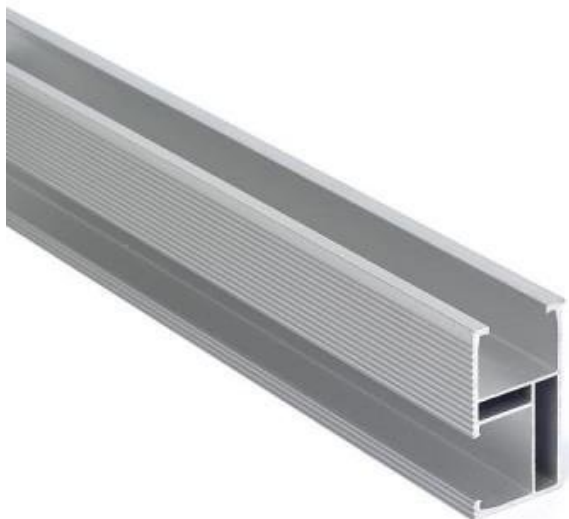

XTEND SOLARMI SCHL1M2

Cena celkem:	252 Kč (bez DPH: 208 Kč)
Běžná cena:	277 Kč
Ušetříte:	25 Kč
Kód zboží:	SOPSMI0028
Part No.:	SCHL1M2
Záruka:	26 měs.
Stav:	Nové zboží

Popis

Xtend Solarmi SCHL1M2

Hliníková **lišta sloužící pro uchycení solárního panelu**. Na boční straně je vybavena profilem pro instalaci střešního háku případně profilu pro kombivrut nebo držák na plechové střechy. Do horního profilu se instalují koncové a středové držáky panelu.

Provedení lišty je vhodné i pro velmi silné zatížení.

ZÁKLADNÍ SPECIFIKACE

Materiál: Eloxovaný hliník, AL6005-T5

Délka: 1,2 m

Barva: stříbrná

Více informací o tom, jak připravit konstrukci pro uchycení solárních panelů na střechu naleznete na následujícím odkazu.

[Sestava držáků pro pole solárních panelů na střechu.](#)

Instalace je velmi snadná kdekoliv na liště: