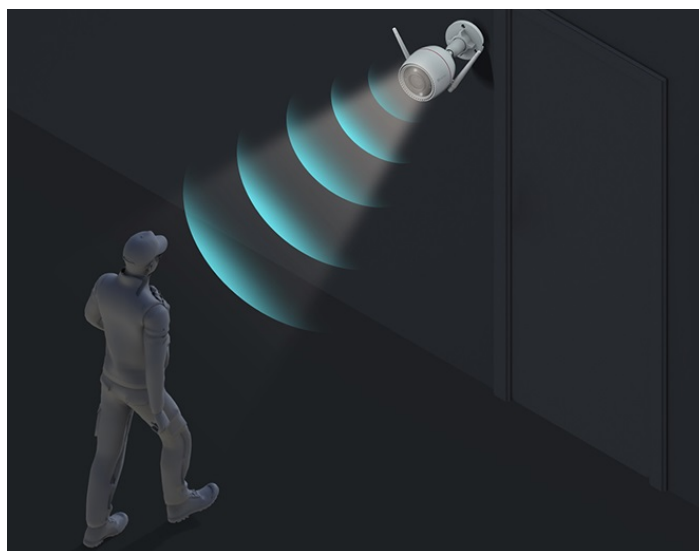

Bezdrátová IP kamera EZVIZ H3c 3K pro dohled nad venkovním prostorem budov. Disponuje výkonným snímačem, který produkuje obraz v ostrých detailech a je vhodný pro monitorování i v rozlehlých prostředích. Uplatní se při nepřetržitém **snímání v režimu 24/7** a rozlišení osob a vozidel od ostatních objektů díky algoritmům **umělé inteligence**.

EZVIZ H3c 3K

Venkovní bezdrátová IP kamera nabízí snímač **1/2,7" CMOS** s rozlišením **5 Mpx**, který je schopný snímat video v rozlišení **2880 × 1620** při **30 fps**. Pro případ zhoršených světelných podmínek je přítomen **IR přísvit** do vzdálenosti **30 m** a bílý LED přísvit pro pořizování barevných záznamů v noci. Komprese **H.265/H.264** snižuje nároky na přenos dat a úložiště. Natočené záznamy je možné ukládat na **microSD kartu** do kapacity až 512 GB, nebo odesílat na cloudové úložiště (na základě předplatného). Součástí kamery je integrovaný **reproduktor a mikrofon**, který umožní kvalitní oboustrannou komunikaci. **Aktivní zastrašení** v podobě stroboskopického světla a zvukového alarmu pak varuje případné narušitele. Propojení kamery pomocí aplikace v mobilním zařízení umožní pohodlný vzdálený přístup, pořizování záznamů či fotografií nebo upozornění v případě **detekce pohybu**. Mezi další užitečné funkce patří například **rozpoznávání lidské postavy a vozidla** pomocí umělé inteligence, přizpůsobitelná oblast detekce pohybu, možnost **zahájit videohovor zamávaním do kamery** či kompatibilita s hlasovými asistenty **Google Assistant a Amazon Alexa**. Připojení lze jednoduše realizovat jak drátově prostřednictvím **RJ-45** konektoru, tak bezdrátově skrze **Wi-Fi**. Díky voděodolnému krytu dle **IP67** nabízí jak vnitřní, tak i venkovní možnost použití.