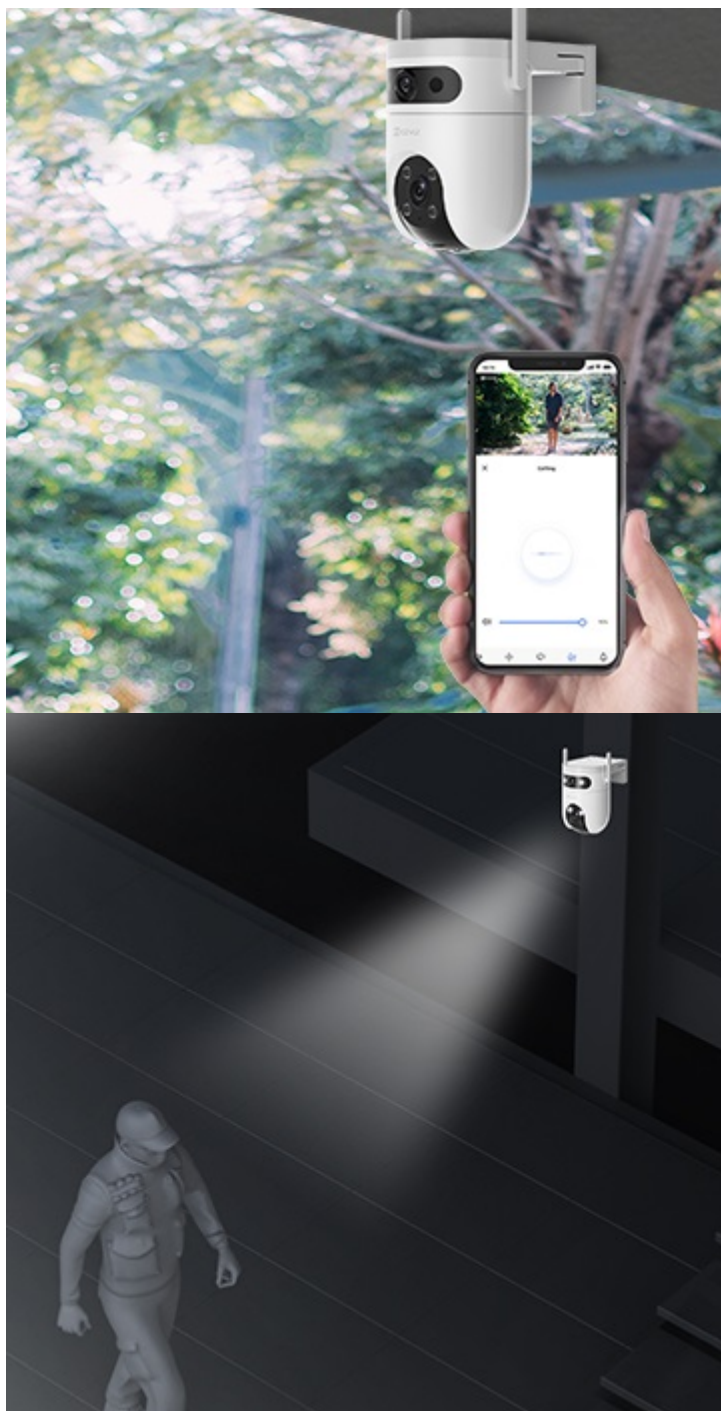

24 měs.

Stav:

Nové zboží

Popis

Bezpečnostní kamera pro velké a rozlehlé lokace - EZVIZ H9c Dual 3K

Moderní IP kamera EZVIZ H9c Dual 3K poskytuje jasný a detailní záznam ve **vysokém rozlišení 3K**. Tento model je vybaven dvojicí objektivů, což zajišťuje komplexní pokrytí sledované plochy. **Širokoúhlý objektiv** ve spolupráci s **teleobjektivem** zajistí potřebnou míru bezpečnosti bez nutnosti instalovat další kamery nebo systémy.

Disponuje **pokročilými technologiemi pro detekci pohybu** a podezřelé aktivity. Současně inteligentní funkce **snižuje riziko falešných upozornění**, například v důsledku padajícího listí nebo poletujícího hmyzu a ptáků. Precizně však zachytí výskyt lidí a vozidel. Ve spojení s **nastavitelnou citlivostí detekce** nebo funkcí sledování pohybu **kamery EZVIZ H9c Dual 3K** neunikne žádný klíčový okamžik.

Kamera disponuje také **IR+LED přísvitem**, díky čemuž je vhodná také pro monitoring během noci. Flexibilní možnosti instalace vám umožní umístění na rozmanitá místa. Pro primární zastrašení nezvaného návštěvníka slouží **stroboskopické světlo a zvukový alarm** - kombinace, která je vidět i slyšet.

Po **propojení kamery s aplikací** získáte skrze smartphone vzdálený přístup, možnost pořizovat záznamy i fotografie a zasílání upozornění při zachycení pohybu. Kamera EZVIZ H9c Dual 3K je vybavena rovněž **integrováním mikrofonem a reproduktorem**, takže můžete oboustranně komunikovat s návštěvou nebo doručovací službou, případně aktivně odstrašit podezřelého člověka.