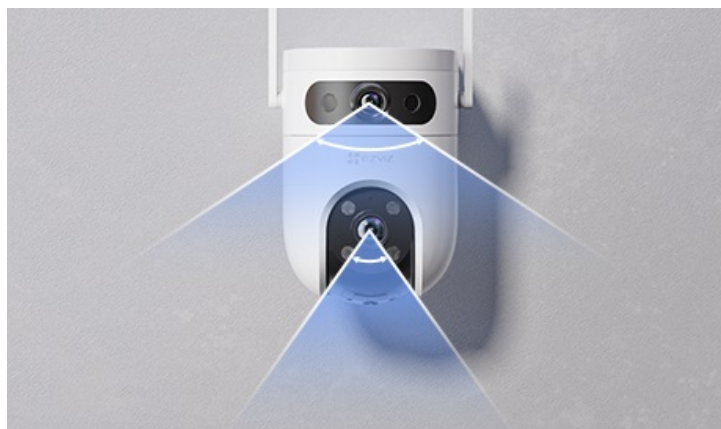

24 měs.

Stav:

Nové zboží

Popis

Bezpečnostní kamera pro velké a rozlehlé lokace - EZVIZ H9c Dual 3K

Moderní IP kamera EZVIZ H9c Dual 3K poskytuje jasný a detailní záznam ve **vysokém rozlišení 3K**. Tento model je vybaven dvojicí objektivů, což zajišťuje komplexní pokrytí sledované plochy. **Širokoúhlý objektiv** ve spolupráci s **teleobjektivem** zajistí potřebnou míru bezpečnosti bez nutnosti instalovat další kamery nebo systémy.

EZVIZ H9c Dual 3K

Venkovní otočná IP kamera s duálním snímačem je navržena pro sledování venkovních prostor ve vysokém rozlišení obrazu **3K** při **15 fps**. Konstrukce se **dvěma objektivy** zajišťuje komplexní pokrytí velkých prostor. Pro nahrávání zřetelného videa i v naprosté tmě disponuje **nočním režimem s IR přísvitem** do vzdálenosti až 30 m a také **bílým LED přísvitem pro barevné záběry v noci**. Komprese **H.265/H.264** snižuje nároky na přenos dat a úložiště. Natočené záznamy je možné ukládat na **microSD kartu** do kapacity až 512 GB, nebo odesílat na cloudové úložiště (na základě předplatného). Součástí kamery je integrovaný **reproduktor a mikrofon**, který umožní kvalitní oboustrannou komunikaci. **Aktivní zastrašení** v podobě stroboskopického světla a zvukového alarmu pak varuje případné narušitele. Propojení kamery pomocí aplikace v mobilním zařízení umožní pohodlný vzdálený přístup, pořizování záznamů či fotografií nebo upozornění v případě **detekce pohybu**. Mezi další užitečné funkce patří například **rozpoznávání lidské postavy a vozidla** pomocí umělé inteligence, přizpůsobitelná oblast detekce pohybu či sledování pohybující se postavy (Auto-Tracking). Připojení lze jednoduše realizovat jak drátově prostřednictvím **RJ-45** konektoru, tak bezdrátově skrze **Wi-Fi**. Je kompatibilní s inteligentními hlasovými asistenty **Amazon Alexa a Google Assistant**.