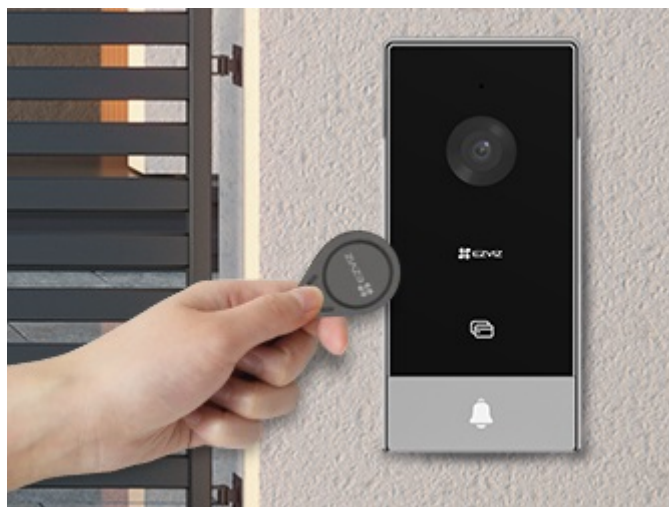

Popis

Interkom EZVIZ HP5 - komunikujte chytrě a bezpečně

Set **EZVIZ HP5** je navržen pro komunikaci ve velkých, vícegeneračních domech a vilách. Součástí sady je **interkom se čtečkou RFID čipů, bytový monitor a příslušenství** pro efektivní provoz. Umožní vám otvírání dveří pomocí chytrých visaček, odemykání skrze vnitřní monitor, nebo dokonce **aplikace EZVIZ**. Monitor s barevným dotykovým displejem je určen pro nastavení, správu funkcí a snadné ovládání.

Slouží také ke komunikaci s návštěvy u dveří nebo ukládání obrazových záznamů. Při příchodu návštěvy a zazvonění se displej rozsvítí, takže ihned víte, kdo stojí za dveřmi. Ve spojení s **mobilní aplikací** můžete reagovat na dálku a **oboustranně komunikovat**, odemknout na dálku nebo změnit hlas pro zachování soukromí. **Dotykový monitor EZVIZ** připojíte pomocí bezdrátové sítě Wi-Fi, což zajistí stabilní konektivitu.

EZVIZ HP5

Set **dveřní stanice** (interkomu) se čtečkou RFID čipů, 7" **bytového monitoru** a příslušenství.

Dveřní stanice je vybavena **jedním zvonkem** a kamerou s rozlišením **1920 x 1080 px**. Úhel záběru kamery je 134° diagonálně. Pro přenos obrazu používá kodek **H.265**. Samozřejmě je integrovaný mikrofon, reproduktor a čtečka přístupových čipů **RFID**. Připojení zvonku je realizováno 2drátově. **Dotykový 7" monitor** lze připojit pomocí Wi-Fi a disponuje **microSD slotem**. Vzdálené **ovládání přes aplikaci**, **povrchová montáž**, odolnost vůči povětrnostním vlivům. Z chytrých funkcí je k dispozici například volitelná funkce změny hlasu pro zachování soukromí při komunikaci či **dálkové ovládání zámku**.

Bytový monitor

Displej: 7" dotykový, rozlišení 1024 × 600 px

Rozhraní: 1× 2drát pro dveřní stanici, 1× slot pro microSD kartu (max. 512 GB)

Sít: Wi-Fi 802.11b/g/n/ac

Video komprese: H.265/H.264

Audio: integrovaný mikrofon a reproduktor