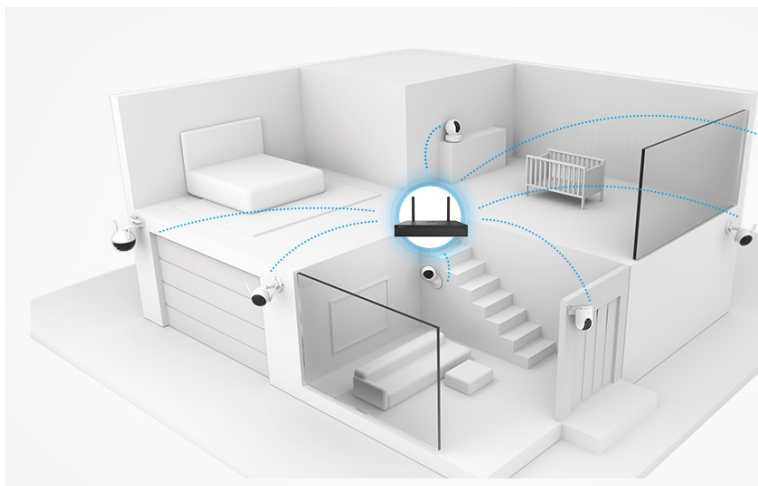

### EZVIZ X5S-8W - bezpečné uchování záznamů až z 8 kamer

**Záznamové zařízení EZVIZ X5S-8W**, které je navrženo pro tvorbu bezpečnostních systémů s více kamerami. Podporuje **kontinuální provoz a nahrávání v režimu 24/7** a umožní vám bezpečné ukládání klíčových záběrů. Nabízí **pozici SATA** pro pevný disk s **maximální kapacitou 8 TB**. Díky tomu podporuje obří úložiště pro uchování videí ve vysokém rozlišení. Samozřejmostí je příjem videa a dalších souborů z několika kamer současně. Zařízení **EZVIZ X5S-4W pro 8 kamer** disponuje výstupy **HDMI** a **VGA**, které vám umožní připojení k přídavnému monitoru. Usnadní tak sledování obrazu z více kamer na jedné ploše a přináší celkové přehlednější situace.

## EZVIZ X5S-8W

Záznamové zařízení pro připojení **8 IP kamer** s rozlišením **až 5 Mpx (3K)**. Dekódování **H.265** snižuje datový tok při zachování maximální kvality. K dispozici je **jedna pozice pro SATA pevný disk** s kapacitou **až 8 TB**. Disponuje bezdrátovým připojením **Wi-Fi** pro přímé připojení bezdrátových kamer. Aplikace **EZVIZ** umožňuje snadnou správu záznamů a kamer.

Kompatibilní pouze s kamerami, které splňují standard **ONVIF**.

Součástí balení je napájecí adaptér, USB myš a sada šroubů pro montáž pevného disku.