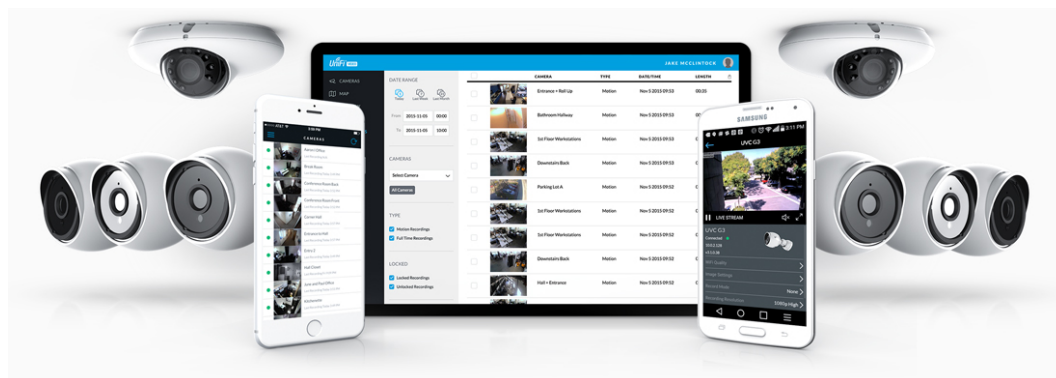

Ubiquiti UniFi Protect G5 Dome 3pack

Balení obsahuje tři kamery Ubiquiti G5 Dome.

Kamera **UniFi Protect G5 Dome** poskytuje čistý a ostrý obraz v **rozlišení 2688 x 1512 při 30 fps** s možností nočního vidění.

Kamera podporuje aktivní **PoE napájení (37-57 V DC)**. Balení neobsahuje PoE injektor.

- 5 Mpx CMOS senzor (4 Mpx video)
- Úhel záběru: 102,4° horizontálně, 71,4° vertikálně, 134,3° diagonálně
- IR přísvit (noční režim) s dosahem až 10 m
- Vylepšený dynamický rozsah
- Videokompresce H.264 a MJPEG
- Mikrofon + reproduktor (mikrofon lze softwarově vypnout)
- Krytí IPX4 + IK08 (antivandal)
- PoE napájení
- Správa skrze aplikaci UniFi Protect (verze 2.2.7 nebo 2.7.18 a novější (web) / 1.10.0 a novější (chytrý telefon))

Kamera je součástí produktové řady **UniFi Protect**, kde je největší předností centralizovaná správa všech zařízení v jediném softwaru. Software UniFi Protect je předinstalovaný na serveru **UniFi Protect NVR** (IPZUBT1003) pro Full HD záznam až 50 kamer, **UniFi Cloud Key Gen2 Plus** (NAOUBT1019) pro záznam až 15 kamer nebo **UniFi Dream Machine PRO** (NAAUBT1121) pro záznam až 32 kamer.

Výhoda serverů je, že spolupracují s aplikacemi pro mobilní zařízení, díky tomu můžete mít váš kamerový systém neustále pod dohledem.*

[Aplikace UniFi Protect pro mobilní zařízení s Androidem](#)

[Aplikace UniFi Protect pro mobilní zařízení s iOS](#)