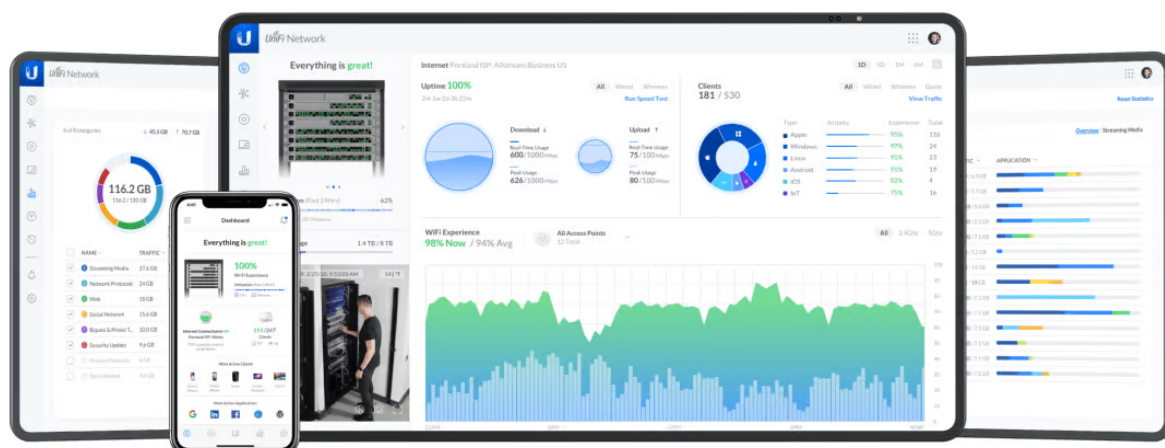

ZÁKLADNÍ SPECIFIKACE

Standard: 802.11a/b/g/n/ac/ax/be

Anténa: integrovaná směrová anténa 8 dBi (2,4 GHz) + 12,5 dBi (5 GHz), 2x konektor RP-SMA (součástí balení 2x externí všesměrová anténa)

Provozní frekvence: 2,4 GHz, 5 GHz

Rychlost přenosu dat: 688 Mbps (2,4 GHz), 4324 Mbps (5 GHz)

PoE: ano, aktivní PoE+ 802.3at

Porty: 1x 2,5 GbE RJ-45

Rozměry: 208 x 170 x 54,5 mm

Hmotnost: 1200 g