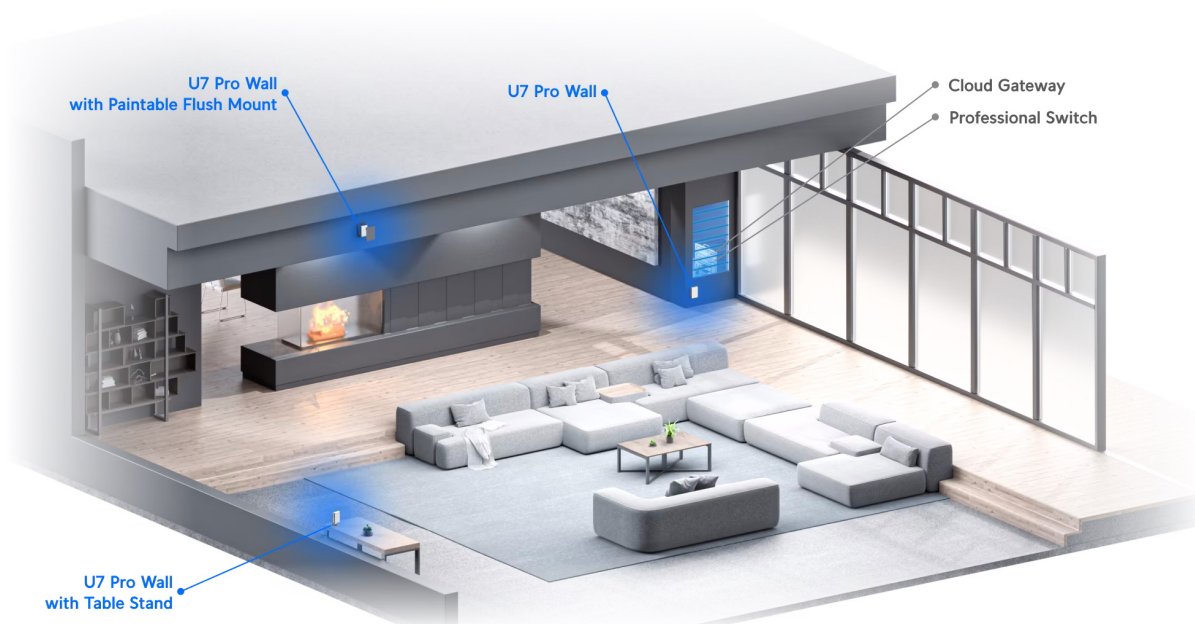

Konfiguraci a správu UniFi zařízení umožňuje aplikace UniFi Network, která je předinstalovaná na **UniFi OS konzolích** (UniFi Dream Machine, Dream Router, Dream Wall, Express, Cloud Gateway Ultra atd.). Alternativou je volně dostupný software UniFi Network Server, určený pro instalaci na vlastní počítač nebo server (Windows, MacOS, Linux). Software UniFi Network Server je neustále vylepšován, a proto doporučujeme vždy používat aktuální verzi, kterou stahujete na stránkách Ubiquiti v sekci **Download**. Více informací o tomto produktu se dozvíte také na **školení Ubiquiti**.