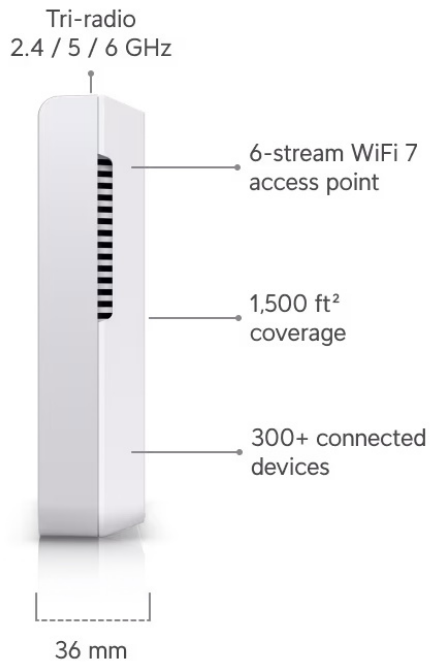

Váš prohlížeč nepodporuje video HTML5.

UniFi U7 Pro Wall je designově povedené vnitřní hotspotové řešení využívající standard 802.11a/b/g/n/ac/ax/be. Je vybaveno anténním systémem **MIMO 2x2** v podobě integrovaných **antén se ziskem 4 dBi/ 5 dBi/ 6 dBi** (2,4 GHz/ 5 GHz/ 6 GHz).

- Wi-Fi 7 s podporou 6 GHz
- 6 datových proudů
- Pokrytí 140 m²
- WPA3 šifrování
- Více než 300 připojených zařízení
- Montáž na stěnu (volitelně pod omítku či na stůl)
- Napájení pomocí PoE+ (802.3at)
- Provozní teplota -30 až +60 °C
- Uplink 2,5 GbE

PoE: ano, aktivní PoE+ 802.3at

Porty: 1x 2,5 GbE RJ-45

Rozměry: 150 x 103 x 36 mm

Hmotnost: 580 g

Manuál (montážní návod):

Ubiquiti UniFi U7 Pro Wall

Versatile deployment with optional
Paintable Flush Mount and Table Stand accessories