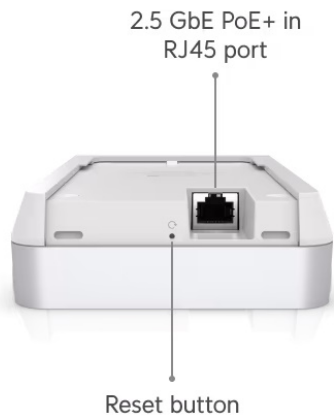

- Wi-Fi 7 s podporou 6 GHz
- 6 datových proudů
- Pokrytí 140 m²
- WPA3 šifrování
- Více než 300 připojených zařízení
- Montáž na stěnu (volitelně pod omítku či na stůl)
- Napájení pomocí PoE+ (802.3at)
- Provozní teplota -30 až +60 °C
- Uplink 2,5 GbE

PoE: ano, aktivní PoE+ 802.3at

Porty: 1x 2,5 GbE RJ-45

Rozměry: 150 x 103 x 36 mm

Hmotnost: 580 g

Manuál (montážní návod):

Ubiquiti UniFi U7 Pro Wall

Versatile deployment with optional
Paintable Flush Mount and Table Stand accessories