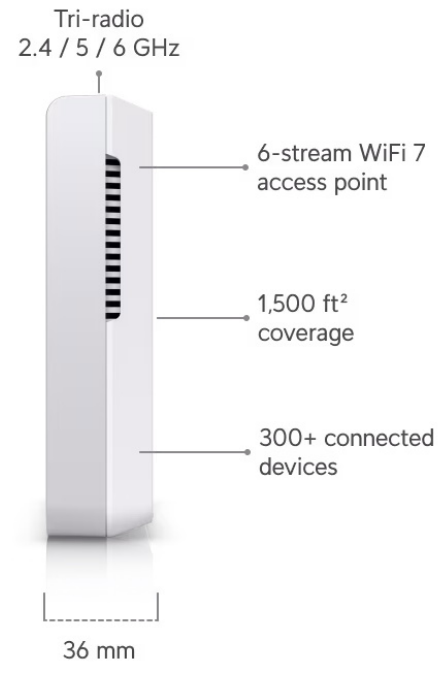

Jednotka Ubiquiti UniFi U7 Pro Wall je **Wi-Fi 7 AP** s podporou frekvenčních pásem **2,4, 5 a 6 GHz** a přenosovou rychlostí až **5764 Mbps pro 6 GHz, 4324 Mbps pro 5 GHz a 688 Mbps pro 2,4 GHz**. Model U7 Pro Wall se vyznačuje kompaktním a elegantním provedením s montáží na stěnu (volitelně pod omítku či na stůl). Podporuje **PoE+** napájení.

Váš prohlížeč nepodporuje video HTML5.

UniFi U7 Pro Wall je designově povedené vnitřní hotspotové řešení využívající standard 802.11a/b/g/n/ac/ax/be. Je vybaveno anténním systémem **MIMO 2x2** v podobě integrovaných **antén se ziskem 4 dBi/ 5 dBi/ 6 dBi** (2,4 GHz/ 5 GHz/ 6 GHz).

- Wi-Fi 7 s podporou 6 GHz
- 6 datových proudů
- Pokrytí 140 m²
- WPA3 šifrování
- Více než 300 připojených zařízení
- Montáž na stěnu (volitelně pod omítku či na stůl)
- Napájení pomocí PoE+ (802.3at)
- Provozní teplota -30 až +60 °C
- Uplink 2,5 GbE

PoE: ano, aktivní PoE+ 802.3at

Porty: 1x 2,5 GbE RJ-45

Rozměry: 150 x 103 x 36 mm

Hmotnost: 580 g

Manuál (montážní návod):

Ubiquiti UniFi U7 Pro Wall

Versatile deployment with optional
Paintable Flush Mount and Table Stand accessories