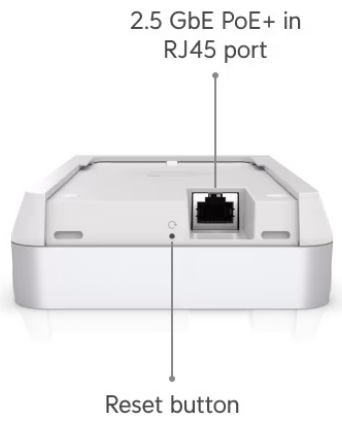

Váš prohlížeč nepodporuje video HTML5.

UniFi U7 Pro Wall je designově povedené vnitřní hotspotové řešení využívající standard 802.11a/b/g/n/ac/ax/be. Je vybaveno anténním systémem **MIMO 2x2** v podobě integrovaných **antén se ziskem 4 dBi/ 5 dBi/ 6 dBi** (2,4 GHz/ 5 GHz/ 6 GHz).

- Wi-Fi 7 s podporou 6 GHz
- 6 datových proudů
- Pokrytí 140 m²
- WPA3 šifrování
- Více než 300 připojených zařízení
- Montáž na stěnu (volitelně pod omítku či na stůl)
- Napájení pomocí PoE+ (802.3at)
- Provozní teplota -30 až +60 °C
- Uplink 2,5 GbE

PoE: ano, aktivní PoE+ 802.3at

Porty: 1x 2,5 GbE RJ-45

Rozměry: 150 x 103 x 36 mm

Hmotnost: 580 g

Manuál (montážní návod):

Ubiquiti UniFi U7 Pro Wall

Versatile deployment with optional
Paintable Flush Mount and Table Stand accessories