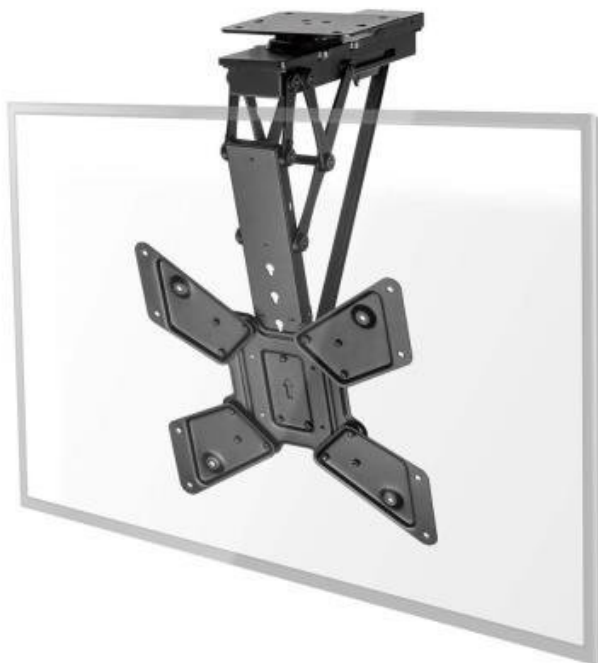

NEDIS TVCM5850BK

Cena celkem:	7 589 Kč (bez DPH: 6 272 Kč)
Běžná cena:	8 348 Kč
Ušetříte:	759 Kč
Kód zboží:	TELNED1094
Part No.:	TVCM5850BK
Záruka:	24 měs.
Stav:	Nové zboží

Popis

Nedis TVCM5850BK

Univerzální **sklopný VESA držák s dálkovým ovládním** vhodný pro instalaci televizoru **na strop**. Motorizované **ovládání náklonu** a otočná konstrukce pomáhá k dosažení optimálního sledovacího úhlu. Největší předností stojanu je ale možnost **ovládání skrze mobilní aplikaci**. Stačí stojan připojit k Wi-Fi síti a poté ho v aplikaci **Nedis SmartLife** začlenit do vaší chytré domácnosti. Vzdálenost od stropu je 14 až 71,5 cm (dle úhlu náklonu). **Antikolizní funkce** zajišťuje bezpečnost vašeho televizoru a zabraňuje náhodnému poškození. Maximální zatížení stojanu je **30 kg**.

Součástí balení je dálkové ovládání, IR přijímač a napájecí adaptér.

ZÁKLADNÍ SPECIFIKACE

Velikost obrazovky: 23-65" (58-165 cm)

Náklon: 0° až 75°

Otáčení: -90° až +90°

Maximální nosnost: 30 kg

Rozměry VESA: 100 × 100, 200 × 200, 300 × 300, 400 × 200, 400 × 400

Materiál: ocel

Barva: černá

[Aplikace pro Android](#)

[Aplikace pro iOS](#)
