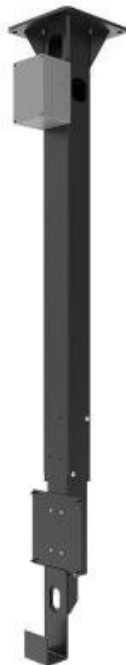

EATON SLOUPEK PRO MONTÁŽ NABÍJECÍ STANICE

Cena celkem:	26 990 Kč (bez DPH: 22 306 Kč)
Běžná cena:	29 689 Kč
Ušetříte:	2 699 Kč
Kód zboží:	UPSE1500
Part No.:	GMA02AD000000A00
Záruka:	12 měs.
Stav:	Nové zboží

Popis

Eaton sloupek pro montáž nabíjecí stanice

Sloupek pro montáž nabíjecí stanice na strop. Pro 1 nabíjecí stanici Eaton GMB nebo GMH.

ZÁKLADNÍ SPECIFIKACE

Kompatibilita: Eaton Green Motion Building, Eaton Green Motion Home

Rozměry: 1879 x 292,5 x 265 mm

Hmotnost: 16 kg

Barva: černá